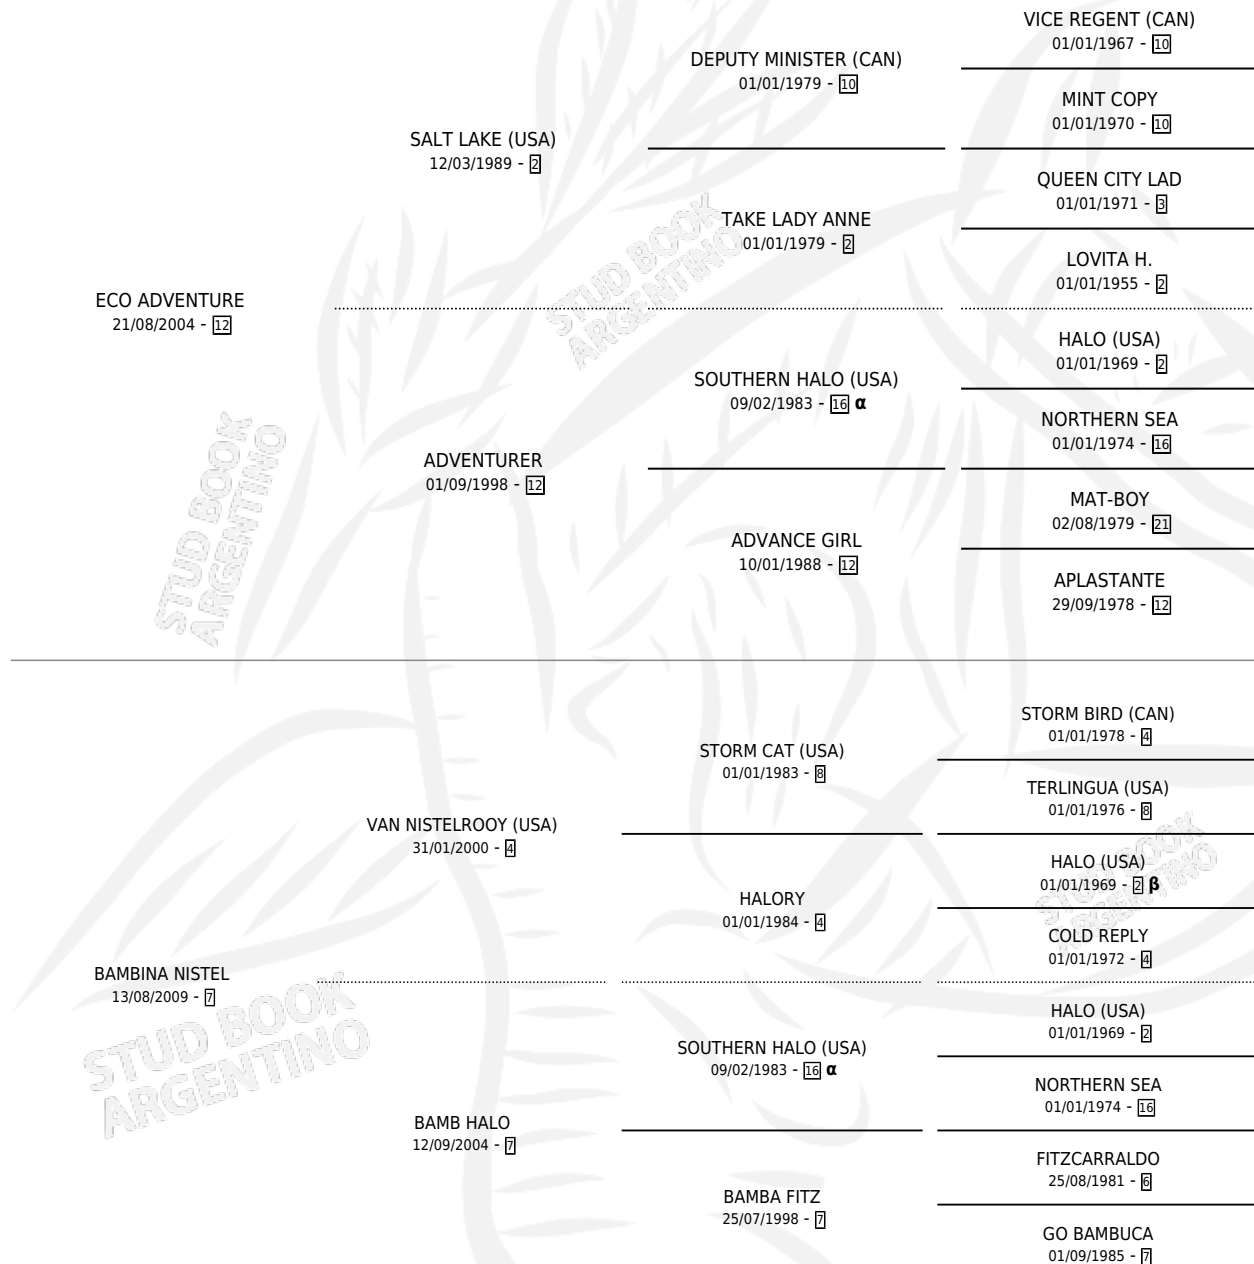

PIRATA LAKE

por ECO ADVENTURE y BAMBINA NISTEL por VAN NISTELROOY (USA)

Argentina · Macho · Zaino · SP · 30/09/2018
Familia 7 · Volumen 43

ESTADO

TIPIFICACIÓN SANGUÍNEA	X
TIPIFICACIÓN POR ADN	✓
PASAPORTE	✓
IDENTIFICACIÓN POR MICROCHIP	✓
REPRODUCTOR	X

Lugar de nacimiento: El Marquez
Criador: El Marquez

PEDIGREE

INBREEDING : **α,β**

PIRATA LAKE

Datos oficiales del Stud Book Argentino

Documento generado el 08/05/2026

studbook.org.ar