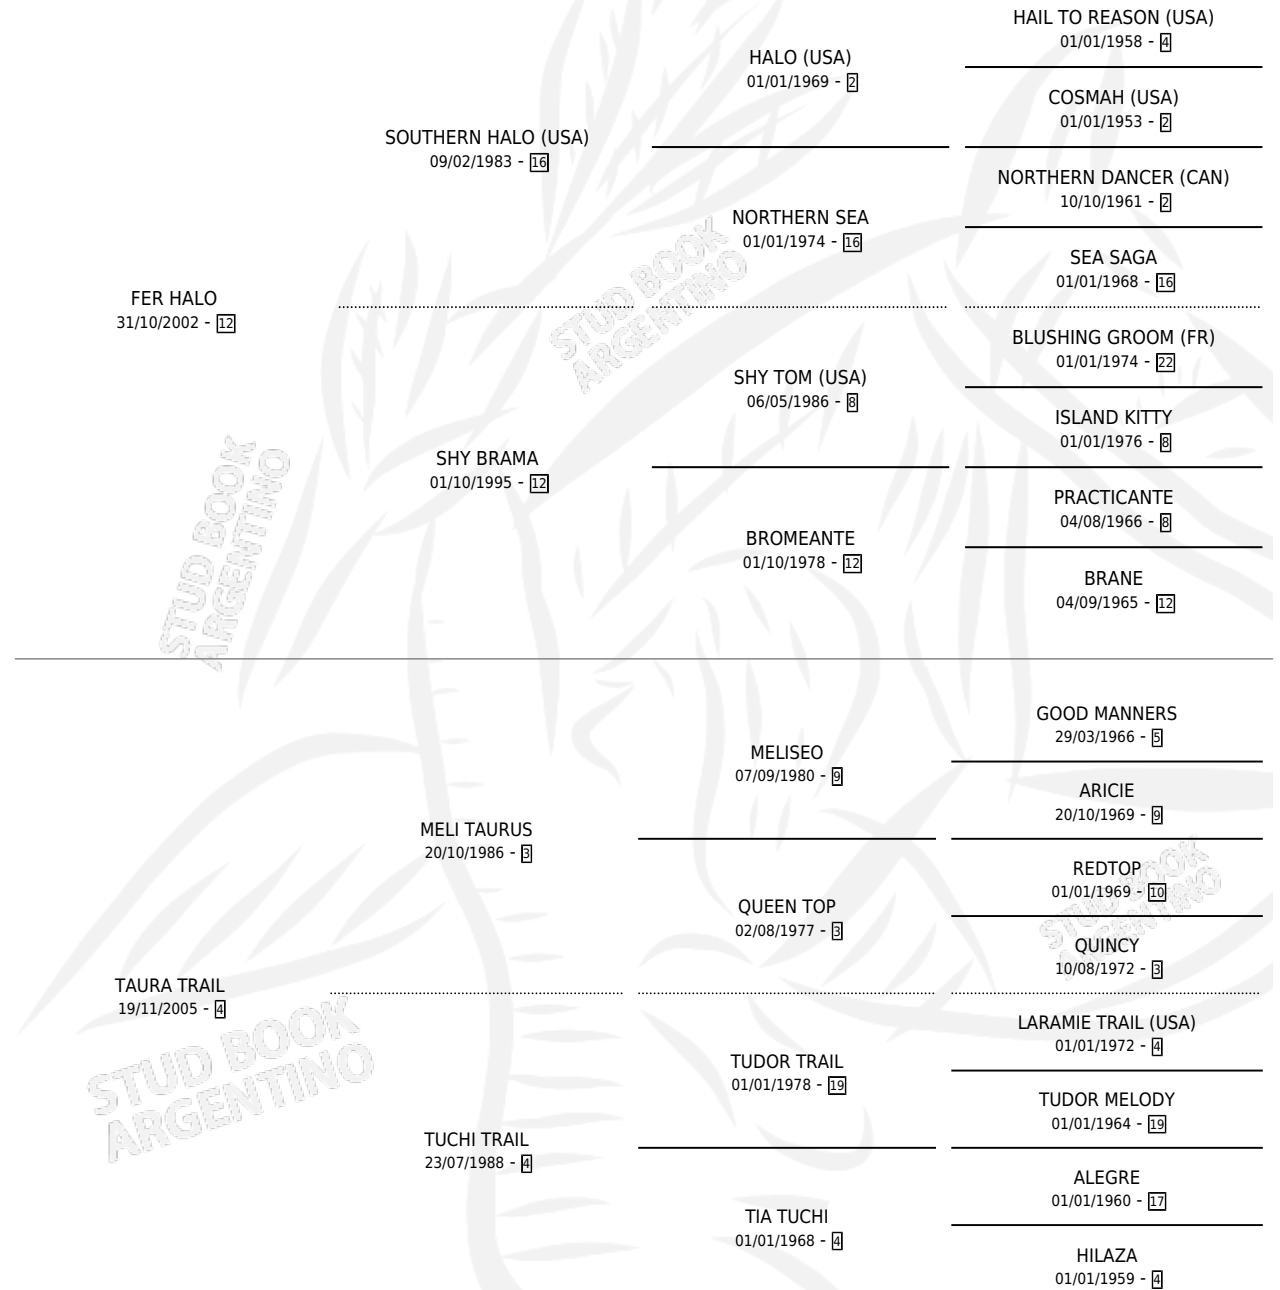

SOCIA HALO

por FER HALO y TAURA TRAIL por MELI TAURUS

Argentina · Hembra · Zaino · SP · 18/09/2018
Familia 4-c · Volumen 43

ESTADO

TIPIFICACIÓN SANGUÍNEA	X
TIPIFICACIÓN POR ADN	✓
PASAPORTE	✓
IDENTIFICACIÓN POR MICROCHIP	✓
REPRODUCTOR	X

Lugar de nacimiento: El Marquez
Criador: El Marquez

PEDIGREE

SOCIA HALO

Datos oficiales del Stud Book Argentino

Documento generado el 14/05/2026

studbook.org.ar