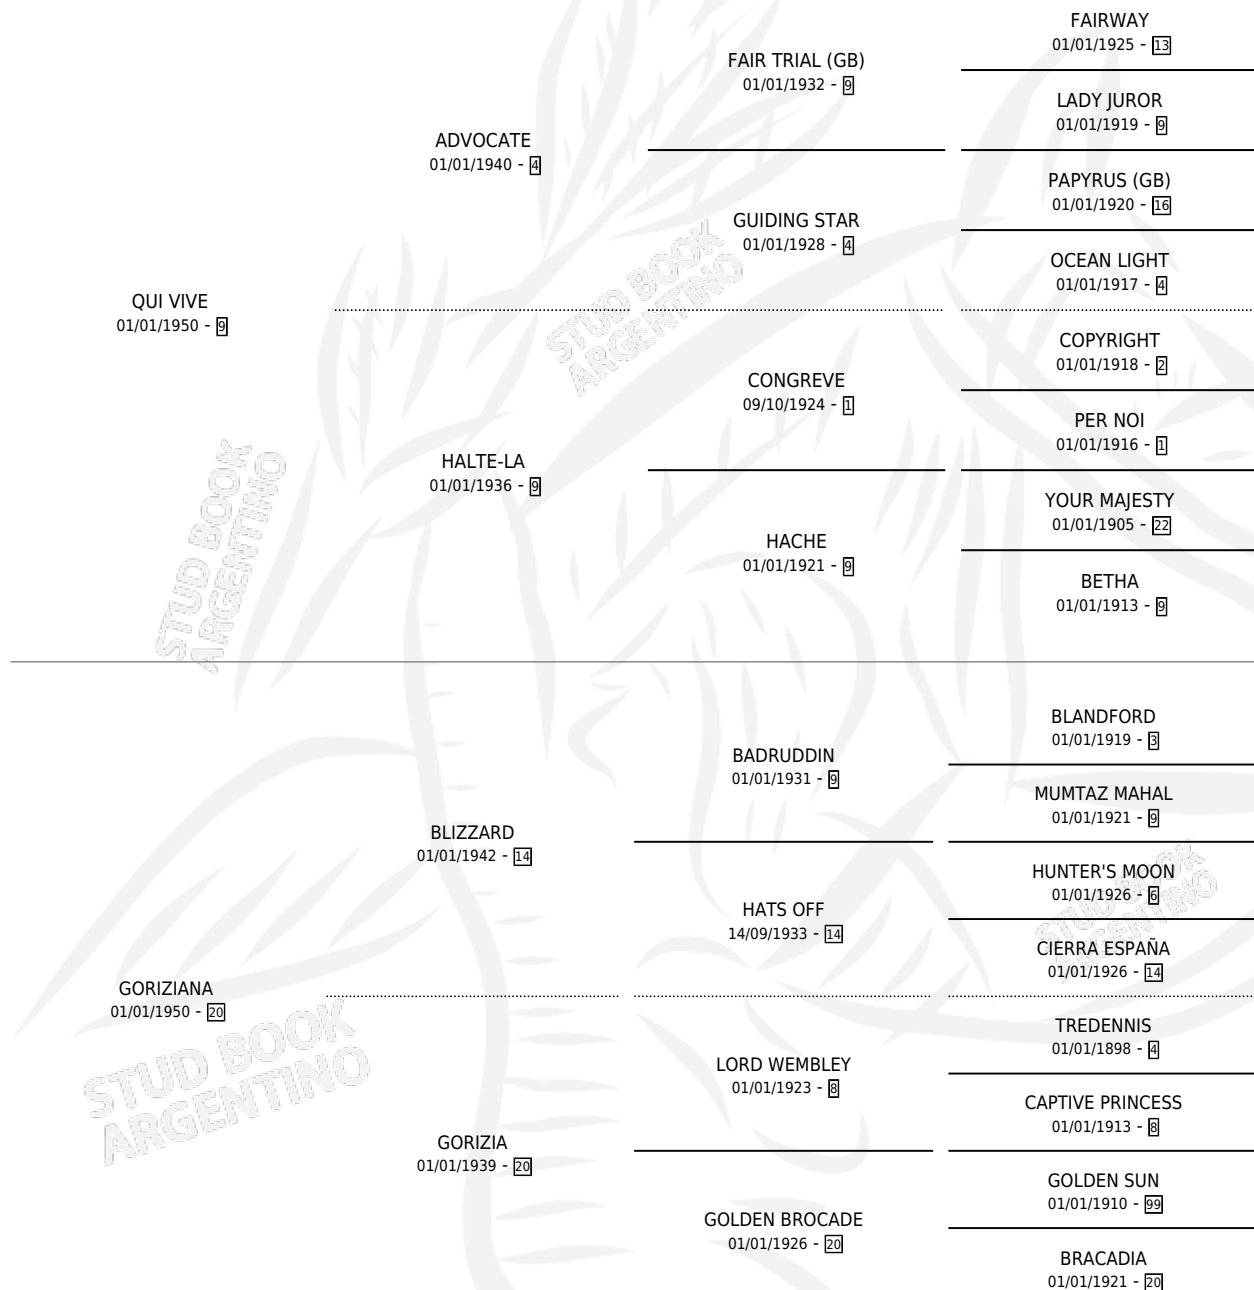

GORGORA

por QUI VIVE y GORIZIANA por BLIZZARD

Argentina · Hembra · Alazan · SP · 01/01/1963
Familia 20-a · Volumen 25

ESTADO

TIPIFICACIÓN SANGUÍNEA	X
TIPIFICACIÓN POR ADN	X
PASAPORTE	X
IDENTIFICACIÓN POR MICROCHIP	X
REPRODUCTOR	X

Lugar de nacimiento: Campo particular

Criador: Sin dato

~

HIJOS

	MACHOS	HEMBRAS
1 NACIERON	0	1
SIN ACTUACIONES		

PEDIGREE

GORGORA

Datos oficiales del Stud Book Argentino