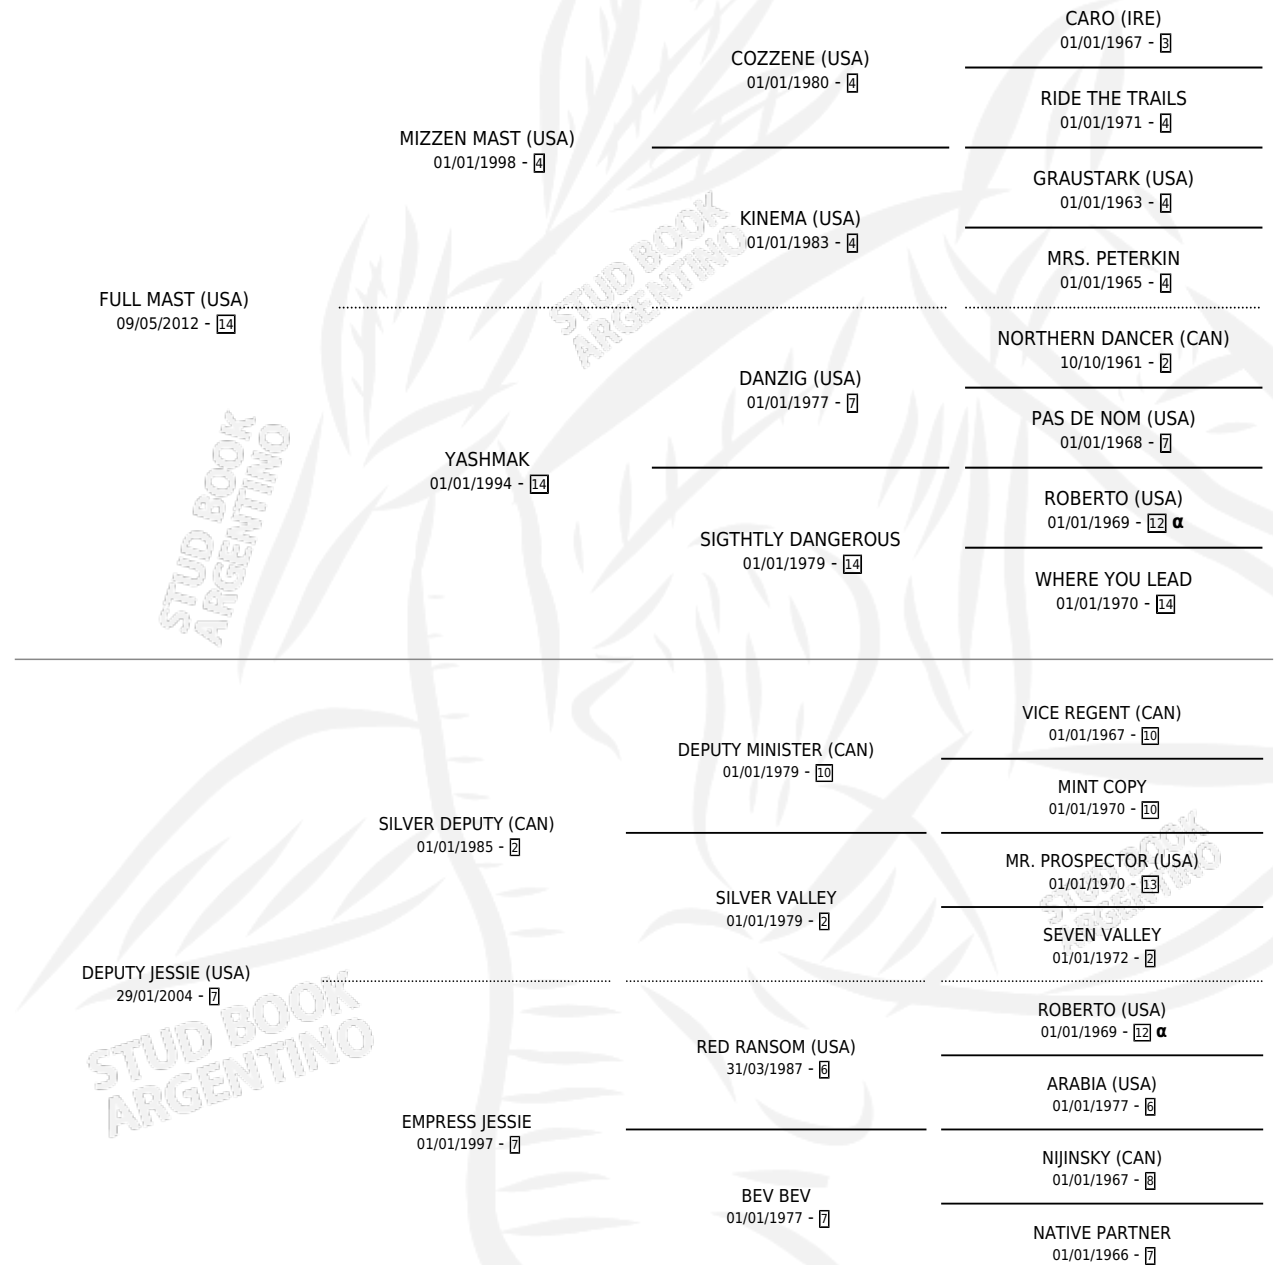

FULL JESSIE

por **FULL MAST (USA)** y **DEPUTY JESSIE (USA)** por **SILVER DEPUTY (CAN)**

Argentina · Hembra · Alazan · SP · 16/10/2018
Familia 7 · Volumen 43

ESTADO

TIPIFICACIÓN SANGUÍNEA	X
TIPIFICACIÓN POR ADN	✓
PASAPORTE	✓
IDENTIFICACIÓN POR MICROCHIP	✓
REPRODUCTOR	✓

Lugar de nacimiento: Los Irlandeses
Criador: Stud Haras Gran Muñeca S.A.

~

HIJOS

	MACHOS	HEMBRAS
1 NACIERON	0	1
SIN ACTUACIONES		

PEDIGREE

INBREEDING : α

CAMPAÑA

Solo carreras oficiales de Argentina