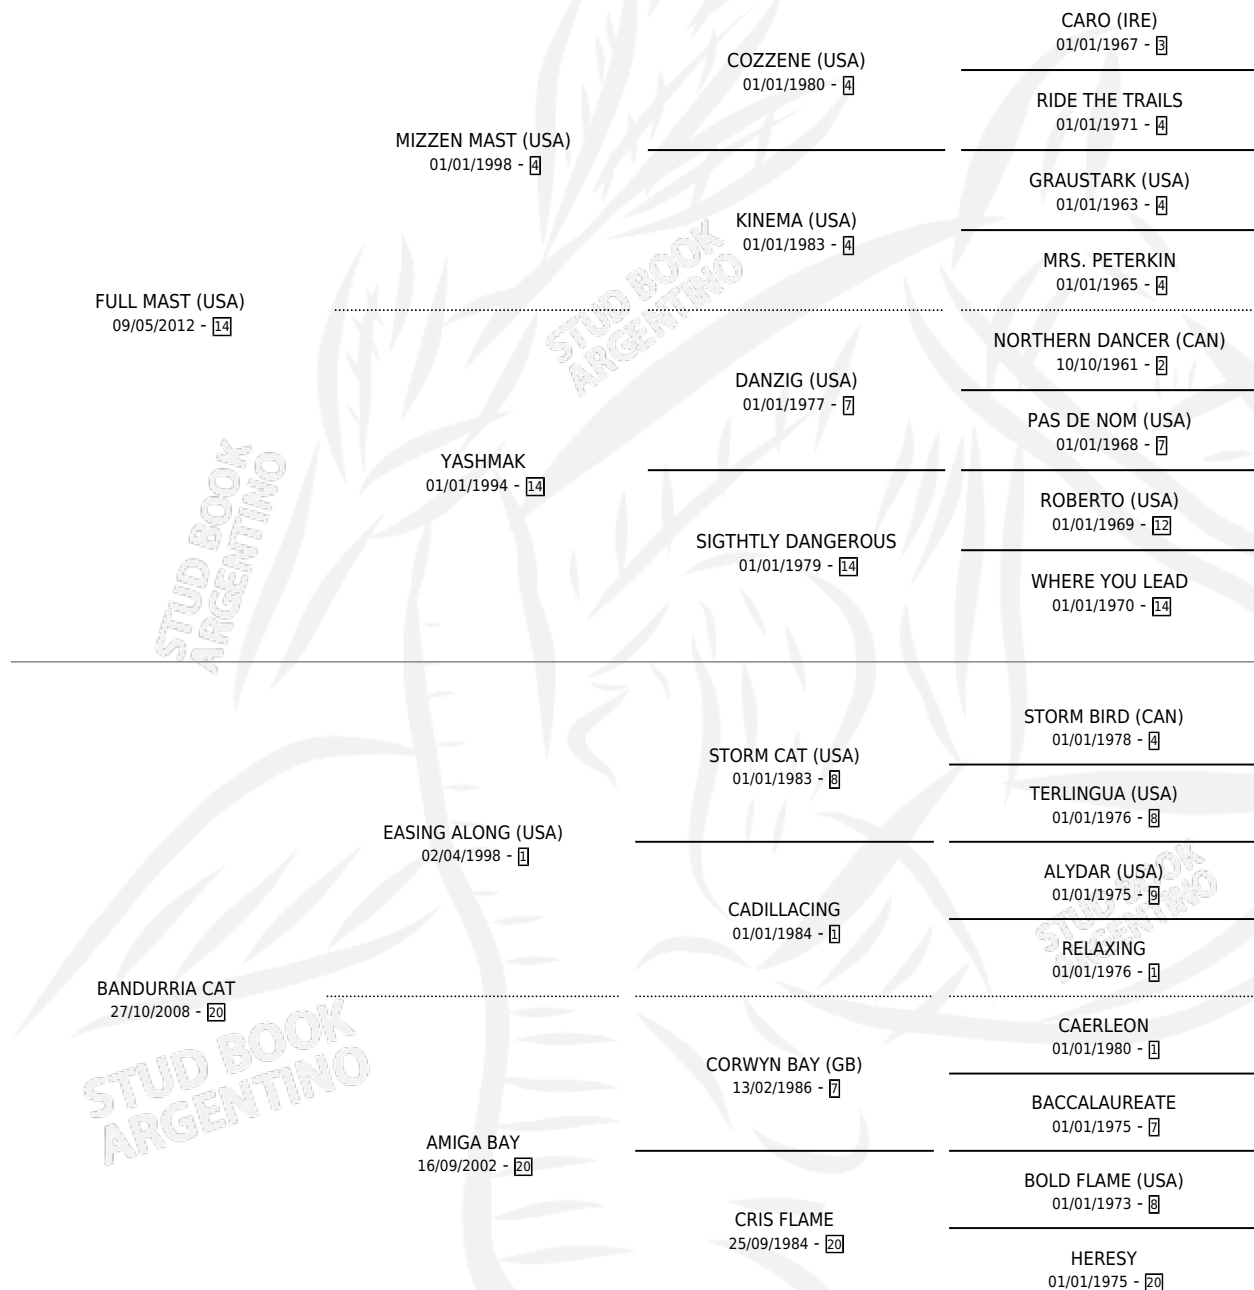

FULL BAND

por **FULL MAST (USA)** y **BANDURRIA CAT** por **EASING ALONG (USA)**

Argentina · Hembra · Zaino · SP · 23/10/2018
Familia 20-d · Volumen 43

ESTADO

TIPIFICACIÓN SANGUÍNEA	X
TIPIFICACIÓN POR ADN	✓
PASAPORTE	✓
IDENTIFICACIÓN POR MICROCHIP	✓
REPRODUCTOR	✓

Lugar de nacimiento: Los Irlandeses
Criador: Stud Haras Gran Muñeca S.A.

~

HIJOS

	MACHOS	HEMBRAS
1 NACIERON	0	1
SIN ACTUACIONES		

PEDIGREE