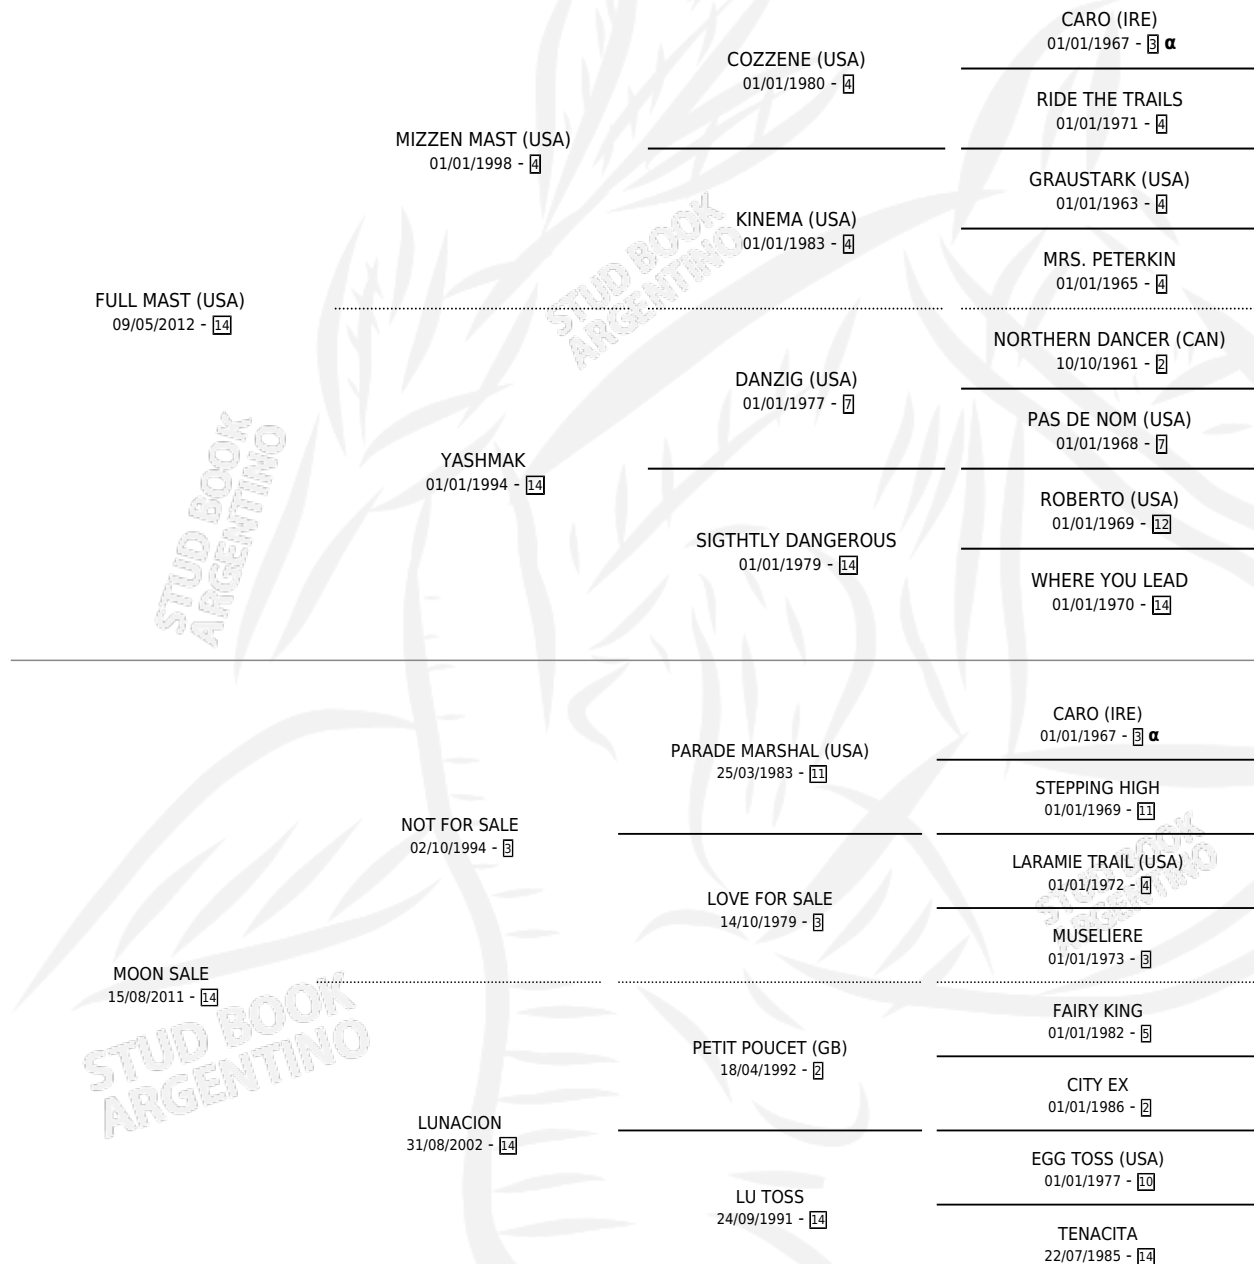

Lugar de nacimiento: Los Irlandeses
Criador: Stud Haras Gran Muñeca S.A.

~

HIJOS

	MACHOS	HEMBRAS
1 NACIERON	0	1
SIN ACTUACIONES		

PEDIGREE

INBREEDING : α

CAMPAÑA

Solo carreras oficiales de Argentina