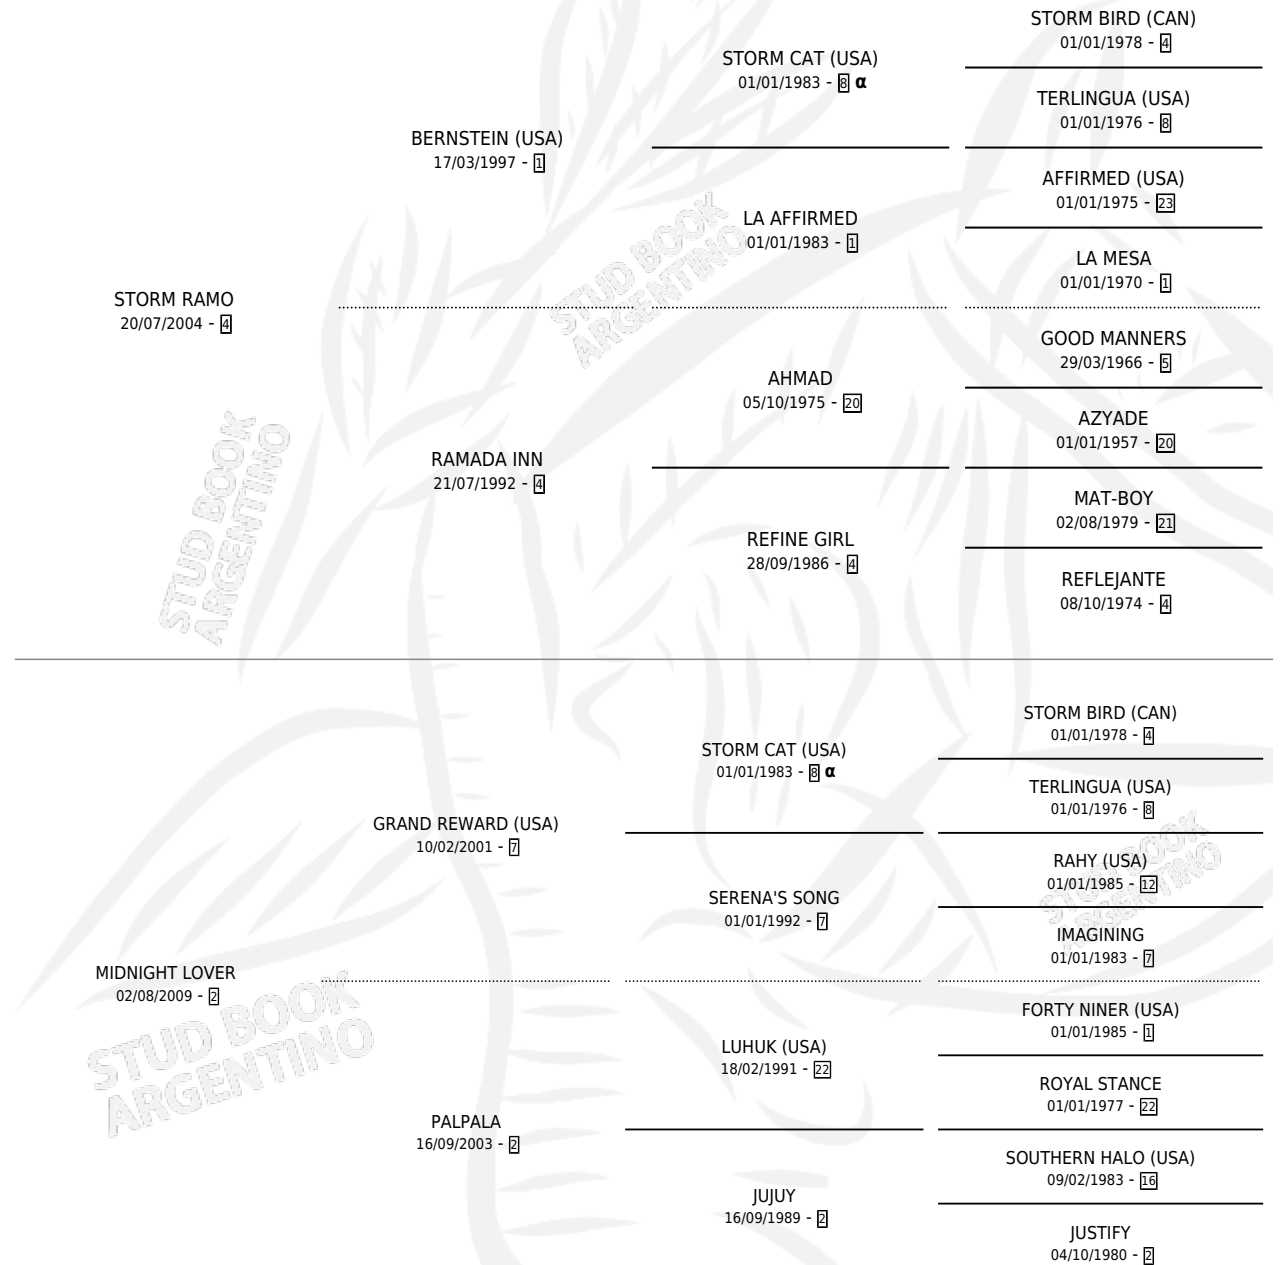

## ESTADO

TIPIFICACIÓN SANGUÍNEA	X
TIPIFICACIÓN POR ADN	X
PASAPORTE	X
IDENTIFICACIÓN POR MICROCHIP	X
REPRODUCTOR	X

**Lugar de nacimiento:** El Elegido

**Criador:** El Elegido

## PEDIGREE

INBREEDING : α