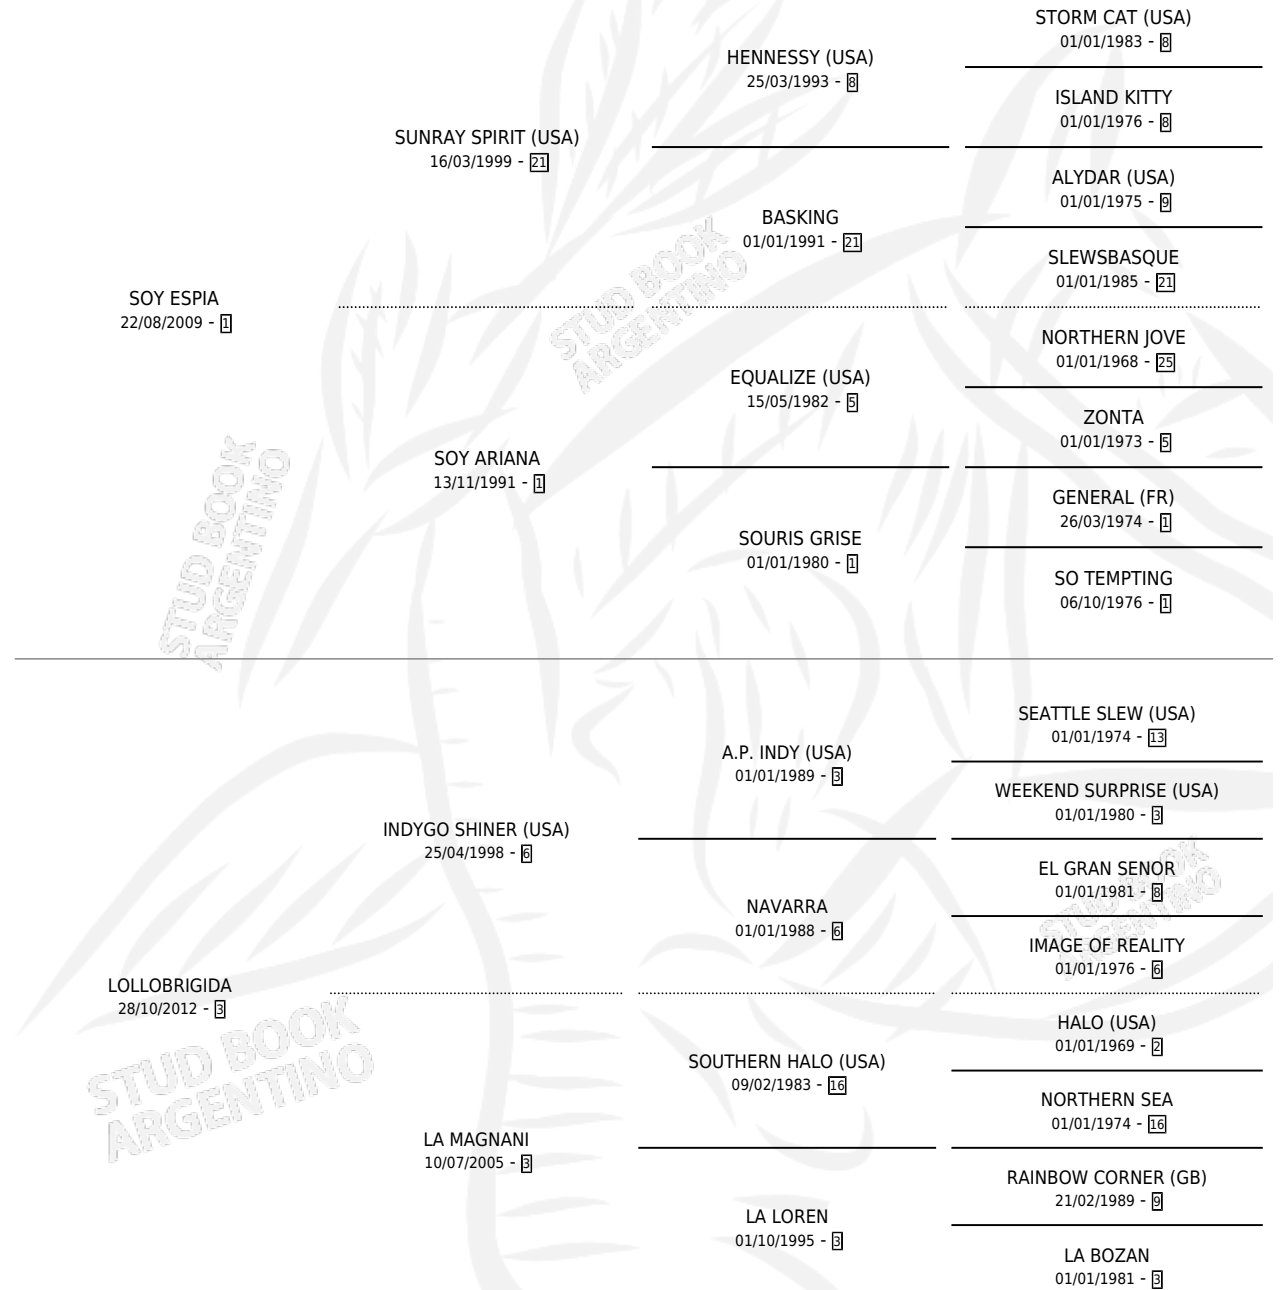

SOY LOLO

por SOY ESPIA y LOLLOBRIGIDA por INDYGO SHINER
(USA)

Argentina · Macho · Zaino · SP · 12/10/2018
Familia 3-h · Volumen 43

ESTADO

TIPIFICACIÓN SANGUÍNEA	X
TIPIFICACIÓN POR ADN	✓
PASAPORTE	✓
IDENTIFICACIÓN POR MICROCHIP	✓
REPRODUCTOR	X

Lugar de nacimiento: Tefi
Criador: Tefi

PEDIGREE