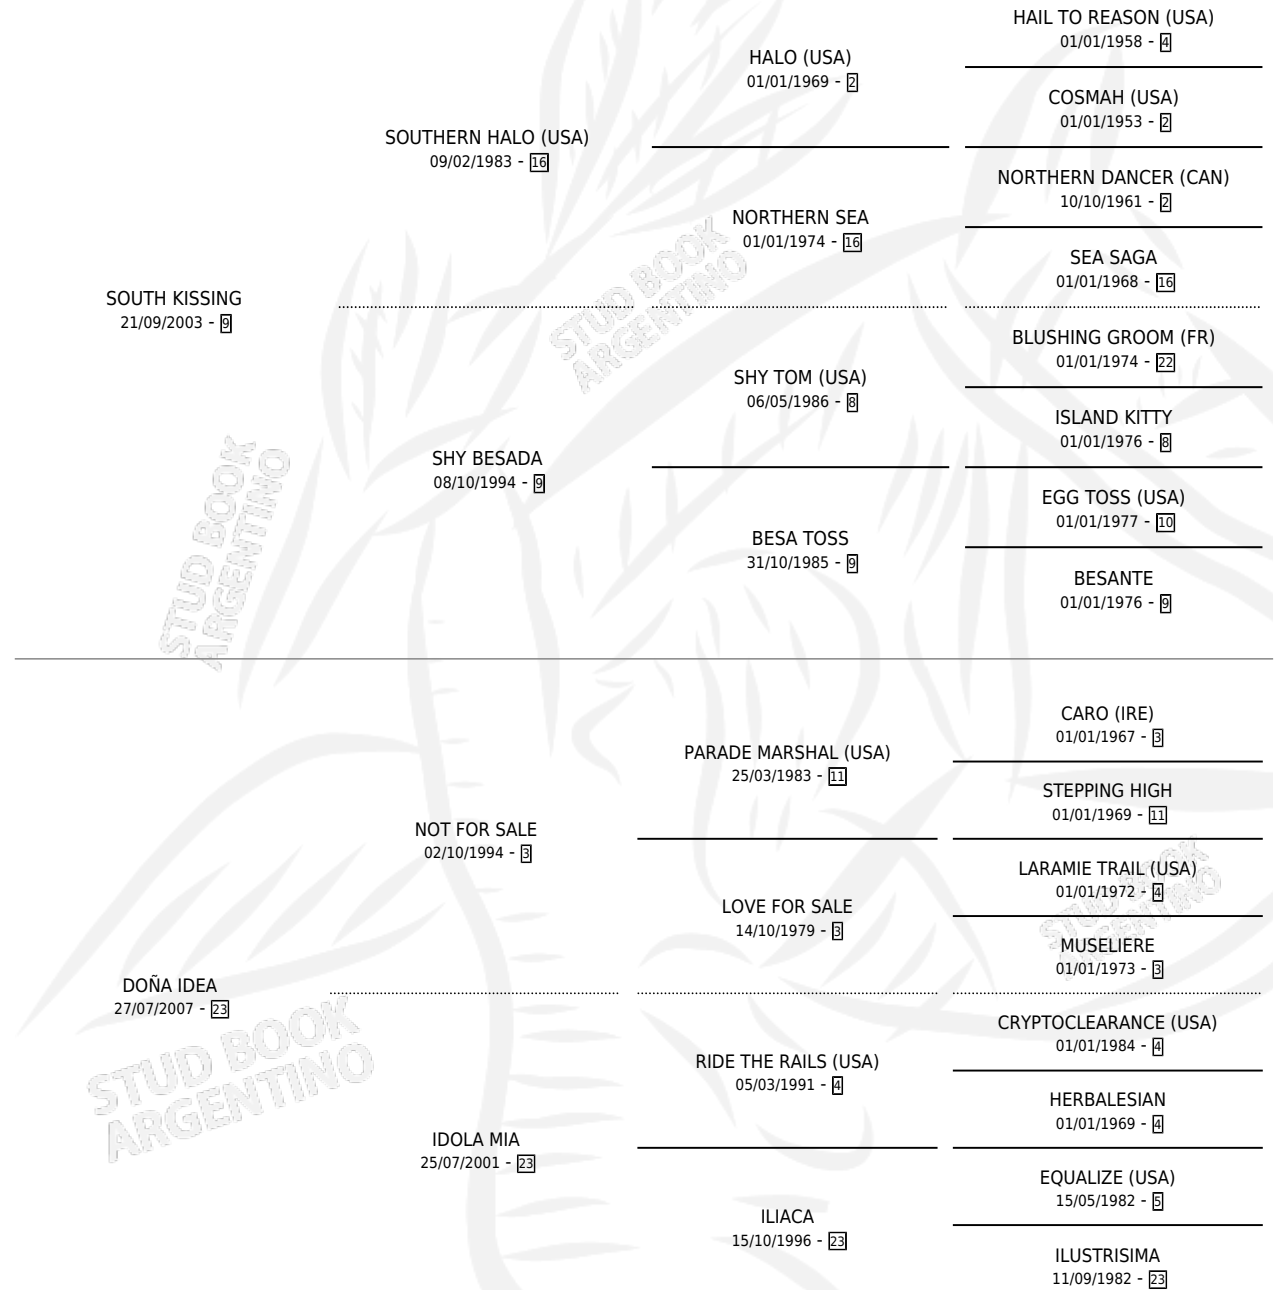

SAND IDEA

por SOUTH KISSING y DOÑA IDEA por NOT FOR SALE

Argentina · Macho · Alazan · SP · 21/09/2018
Familia 23-a · Volumen 43

ESTADO

TIPIFICACIÓN SANGUÍNEA	X
TIPIFICACIÓN POR ADN	✓
PASAPORTE	✓
IDENTIFICACIÓN POR MICROCHIP	✓
REPRODUCTOR	X

Lugar de nacimiento: Tefi

Criador: Tefi

PEDIGREE

CAMPAÑA

Solo carreras oficiales de Argentina

POR EDAD

EDAD	CC	1°	2°	3°	4°	5°	NP	CLC	CLG	CLCG1	CLGG1	IMPORTE	GANANCIA / CC
3 AÑOS	8	0	0	0	1	0	7	0	0	0	0	\$53,750	\$6,719
5 AÑOS	3	0	0	1	0	1	1	0	0	0	0	\$205,000	\$68,333
TOTALES	11	0	0	1	1	1	8	0	0	0	0	\$258,750	\$23,523
%		0.0%	0.0%	9.1%	9.1%	9.1%	72.7%	0.0%	0.0%	0.0%	0.0%		

Placés en Tandil en 11 carreras disputadas.

POR DISTANCIA

HIPODROMO	CC	1°	2°	3°	4°	5°	NP	CLC	CLG	CLCG1	CLGG1	IMPORTE
TANDIL	3	0	0	1	0	1	1	0	0	0	0	\$205,000
2000 MTS	1	0	0	0	0	0	1	0	0	0	0	\$30,000
1800 MTS	1	0	0	0	0	1	0	0	0	0	0	\$50,000
1300 MTS	1	0	0	1	0	0	0	0	0	0	0	\$125,000
SAN ISIDRO	4	0	0	0	0	0	4	0	0	0	0	\$0
1600 MTS	2	0	0	0	0	0	2	0	0	0	0	\$0
1400 MTS	2	0	0	0	0	0	2	0	0	0	0	\$0
PALERMO	4	0	0	0	1	0	3	0	0	0	0	\$53,750
1600 MTS	2	0	0	0	0	0	2	0	0	0	0	\$0
1400 MTS	2	0	0	0	1	0	1	0	0	0	0	\$53,750