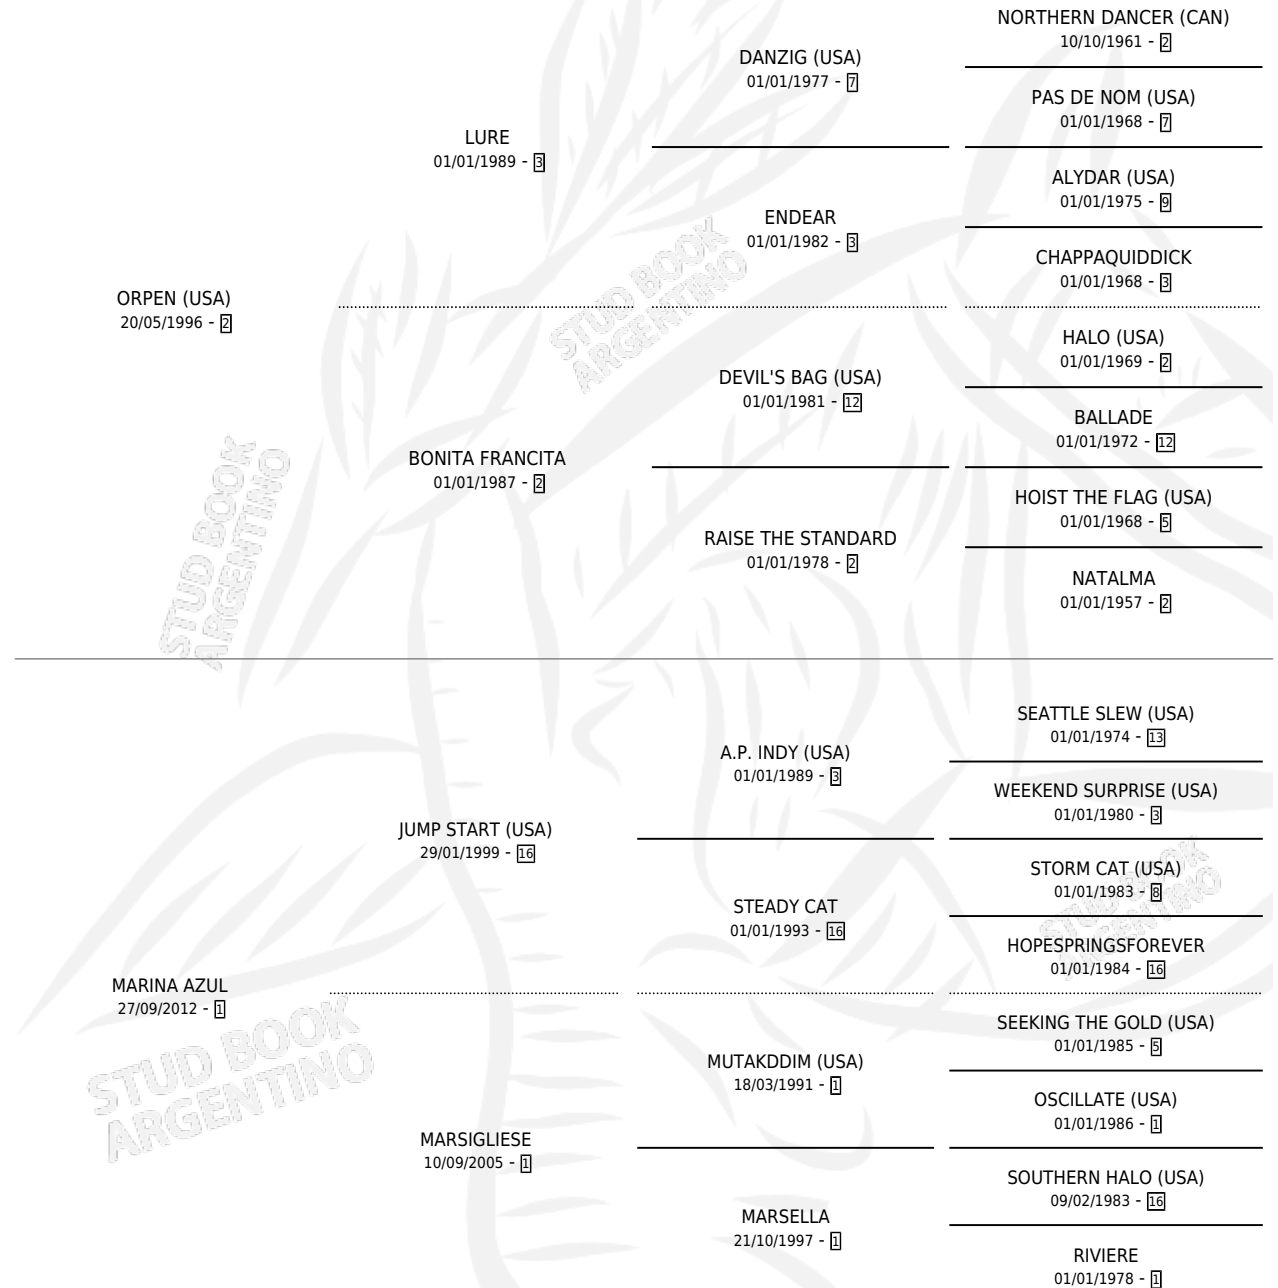

NIGHTWISH

por **ORPEN (USA)** y **MARINA AZUL** por **JUMP START (USA)**

Argentina · Macho · Zaino · SP · 28/09/2018
Familia 1-w · Volumen 43

ESTADO

TIPIFICACIÓN SANGUÍNEA	X
TIPIFICACIÓN POR ADN	✓
PASAPORTE	✓
IDENTIFICACIÓN POR MICROCHIP	✓
REPRODUCTOR	X

Lugar de nacimiento: Santa Ines

Criador: Santa Ines

PEDIGREE

EXPORTACIÓN / IMPORTACIÓN

FECHA	MOVIMIENTO	PAÍS
09/09/2021	EXPORTADO	PERU

NIGHTWISH

Datos oficiales del Stud Book Argentino

Documento generado el 07/05/2026