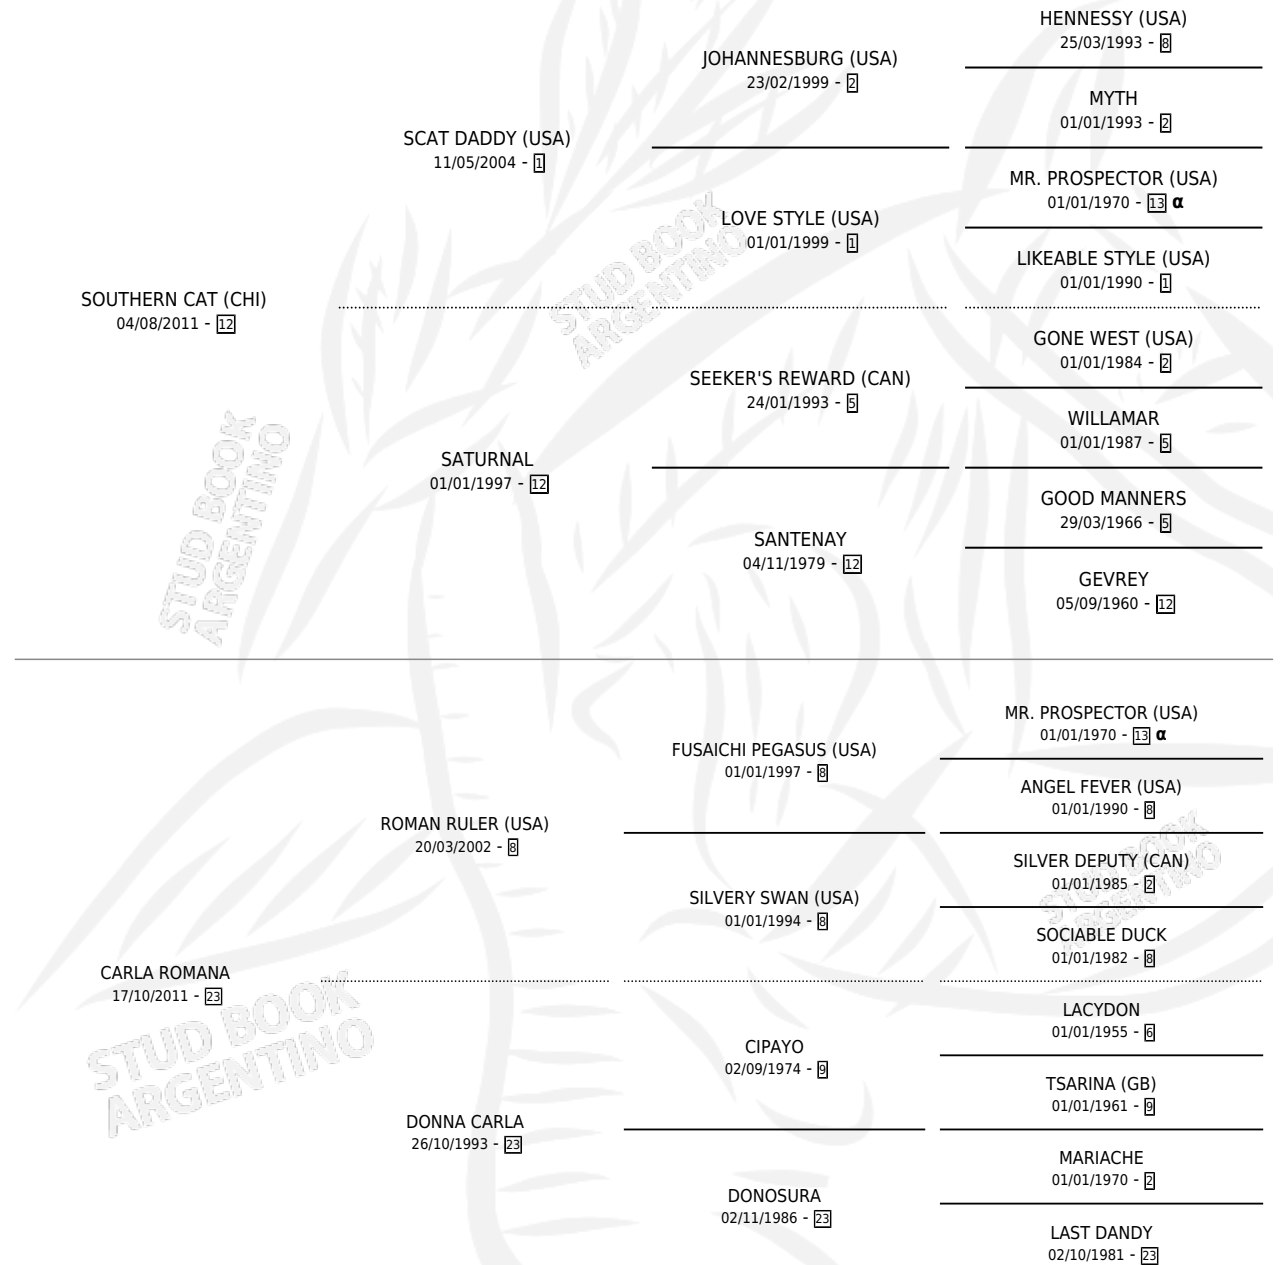

CARTON LLENO

por **SOUTHERN CAT (CHI)** y **CARLA ROMANA** por **ROMAN RULER (USA)**

Argentina · Macho · Alazan · SP · 10/10/2018
Familia 23-a · Volumen 43

ESTADO

TIPIFICACIÓN SANGUÍNEA	X
TIPIFICACIÓN POR ADN	✓
PASAPORTE	✓
IDENTIFICACIÓN POR MICROCHIP	✓
REPRODUCTOR	X

Lugar de nacimiento: Rancho Lujan
Criador: Almiron Victor Hugo

PEDIGREE

INBREEDING : α

EXPORTACIÓN / IMPORTACIÓN

FECHA	MOVIMIENTO	PAÍS
15/01/2019	EXPORTADO	URUGUAY

CARTON LLENO

Datos oficiales del Stud Book Argentino