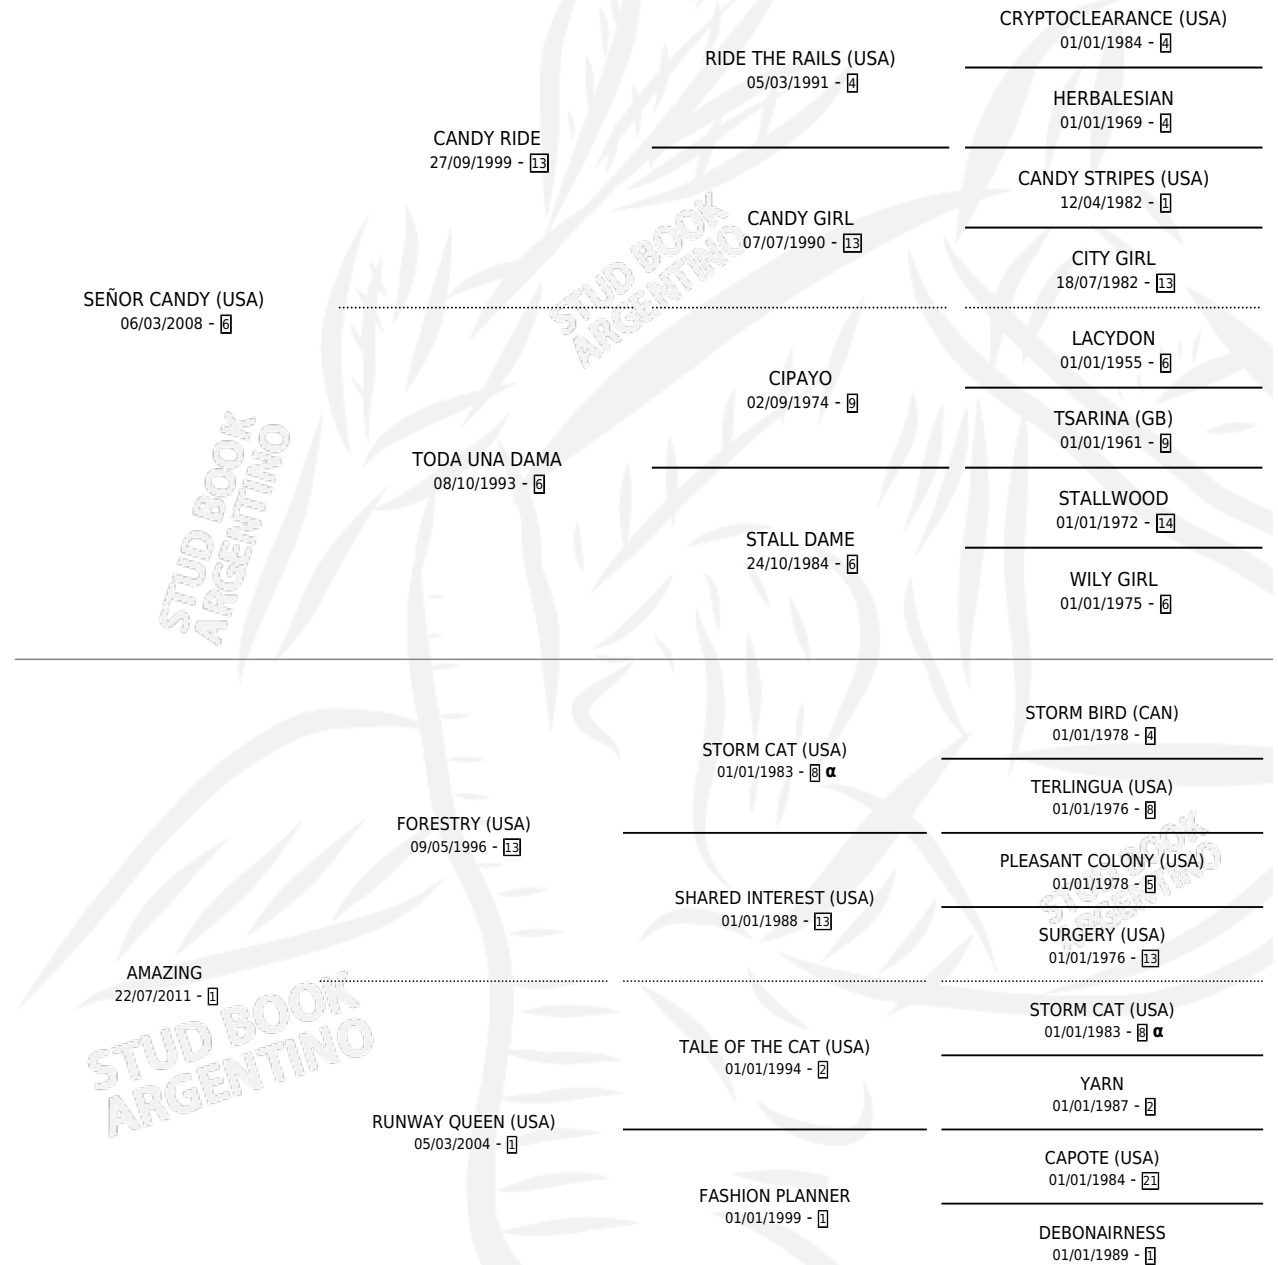

AMAZING CANDY

por SEÑOR CANDY (USA) y AMAZING por FORESTRY (USA)

Argentina · Hembra · Alazan · SP · 29/09/2018
Familia 1-x · Volumen 43

ESTADO

TIPIFICACIÓN SANGUÍNEA	X
TIPIFICACIÓN POR ADN	✓
PASAPORTE	✓
IDENTIFICACIÓN POR MICROCHIP	✓
REPRODUCTOR	X

Lugar de nacimiento: Rancho Lujan
Criador: Plata Fregossi Alberto Luis

PEDIGREE

INBREEDING : α

EXPORTACIÓN / IMPORTACIÓN

FECHA	MOVIMIENTO	PAÍS
01/02/2019	EXPORTADO	URUGUAY

AMAZING CANDY

Datos oficiales del Stud Book Argentino