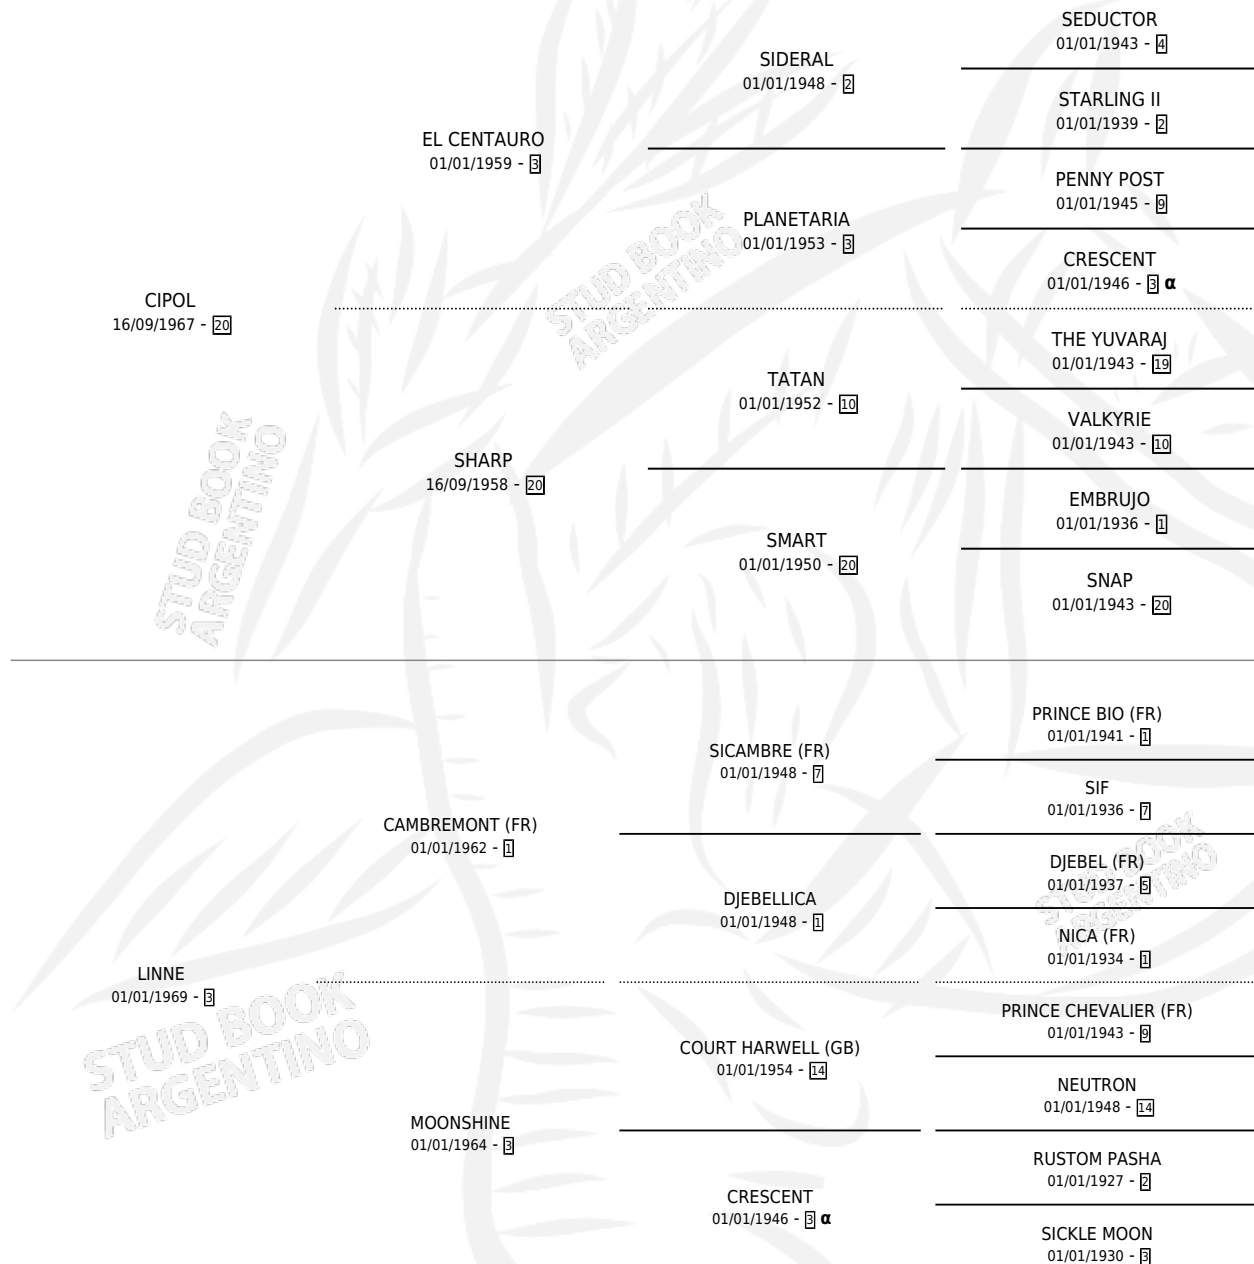

UMAQUI

por CIPOL y LINNE por CAMBREMONT (FR)

Argentina · Hembra · Zaino · SP · 01/01/1977
Familia 3-o · Volumen 29

ESTADO

TIPIFICACIÓN SANGUÍNEA	X
TIPIFICACIÓN POR ADN	X
PASAPORTE	X
IDENTIFICACIÓN POR MICROCHIP	X
REPRODUCTOR	✓

Lugar de nacimiento: Campo particular
Criador: Alentue

~

HIJOS

	MACHOS	HEMBRAS
7 NACIERON	3	4
2 CORRIERON	1	1
1 GANARON	1	0
1 GANADORES CL	1 GANADORES GR	0 GANADORES G1

PEDIGREE

INBREEDING : α

S

mientos 5 / Efectividad 71.43%

PADRILLO	PRODUCTO	CRIADOR	1ER SERVICIO	ÚLTIMO SERVICIO
PERELLO (FR)	∅		20/09/1989	20/09/1989
UMAQUI PERELLO (FR)	ULMACEAS (H Z, 11/09/1989) •MURIÓ EL 02/01/2006•	ALENTUE	02/09/1988	28/09/1988
Documento generado el 06/06/2026 SWALLOW THE SUN (USA)	UNCIA (H Z, 22/08/1988) •MURIÓ EL 03/08/1999•	ALENTUE	07/09/1987	07/09/1987
studbook.org.ar URBAIN	URUMADO (M Z, 27/08/1987) •MURIÓ EL 11/03/1997•	ALENTUE	30/08/1986	30/08/1986
GOLD TROJAN (USA)	∅		06/11/1985	06/11/1985
GOLD TROJAN (USA)	ULTRASONICO (M A, 10/10/1984)	SIN DATO		
CINCO GRANDE (USA)	QUINA (H Z, 13/10/1985) •MURIÓ EL 01/06/1986•	SIN DATO		