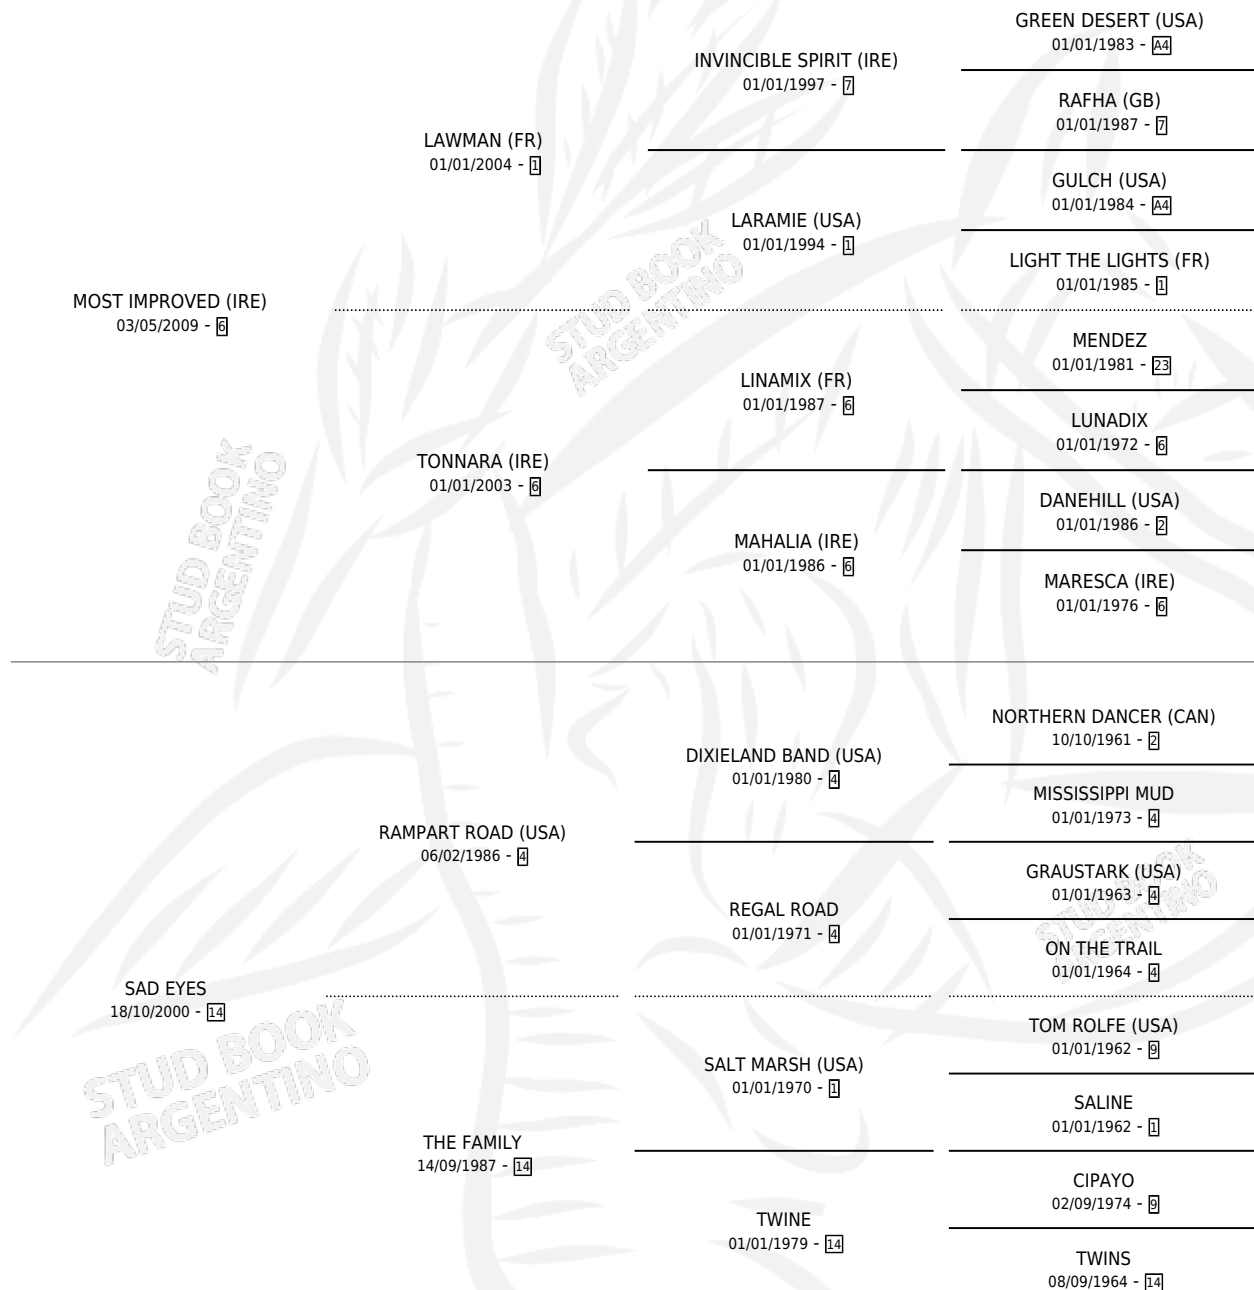

ENTALPIA

por **MOST IMPROVED (IRE)** y **SAD EYES** por **RAMPART ROAD (USA)**

Argentina · Hembra · Zaino · SP · 28/09/2018
Familia 14-c · Volumen 43

ESTADO

TIPIFICACIÓN SANGUÍNEA	X
TIPIFICACIÓN POR ADN	✓
PASAPORTE	✓
IDENTIFICACIÓN POR MICROCHIP	✓
REPRODUCTOR	X

Lugar de nacimiento: Rodeo Chico
Criador: Rodeo Chico

PEDIGREE

CAMPAÑA

Solo carreras oficiales de Argentina

POR EDAD

EDAD	CC	1°	2°	3°	4°	5°	NP	CLC	CLG	CLCG1	CLGG1	IMPORTE	GANANCIA / CC
3 AÑOS	5	1	1	0	1	1	1	0	0	0	0	\$631,500	\$126,300
4 AÑOS	3	0	0	1	0	0	2	0	0	0	0	\$83,400	\$27,800
TOTALES	8	1	1	1	1	1	3	0	0	0	0	\$714,900	\$89,363
%		12.5%	12.5%	12.5%	12.5%	12.5%	37.5%	0.0%	0.0%	0.0%	0.0%		

Ganadora en La Plata - \$714,900, a los 3 años.

POR DISTANCIA

HIPODROMO	CC	1°	2°	3°	4°	5°	NP	CLC	CLG	CLCG1	CLGG1	IMPORTE
LA PLATA	8	1	1	1	1	1	3	0	0	0	0	\$714,900
1400 MTS	2	0	0	1	0	0	1	0	0	0	0	\$83,400
1200 MTS	2	0	0	0	1	0	1	0	0	0	0	\$40,600
1300 MTS	2	0	0	0	0	1	1	0	0	0	0	\$42,900
1500 MTS	2	1	1	0	0	0	0	0	0	0	0	\$548,000