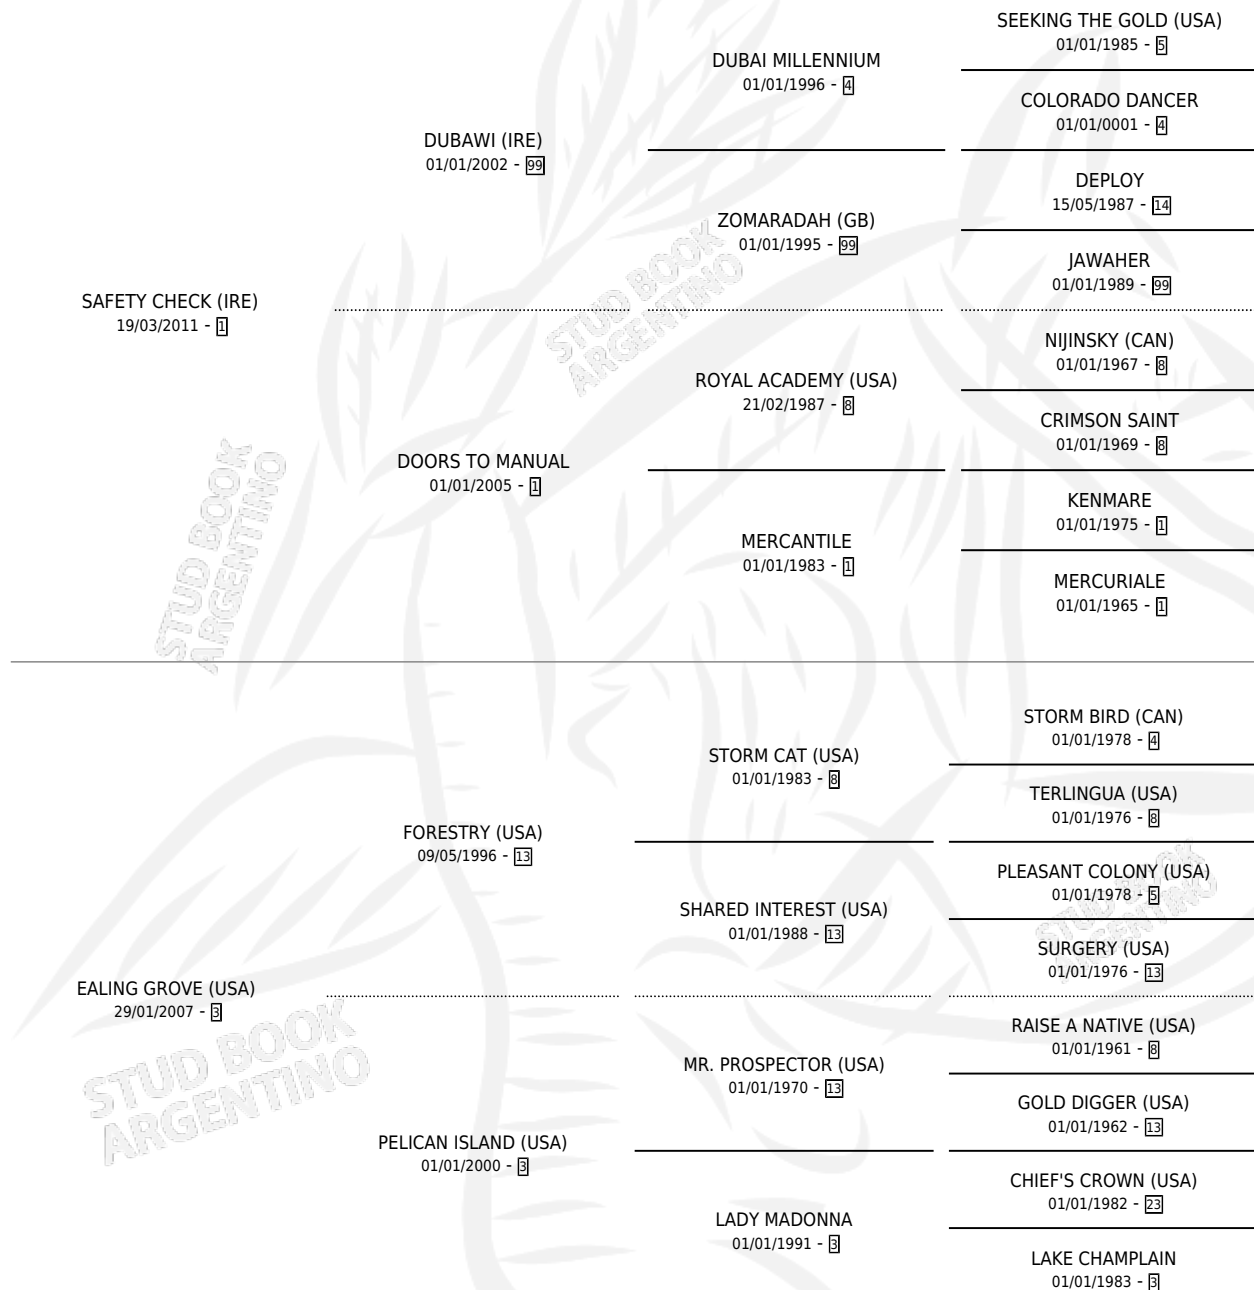

EASY CHECK

por SAFETY CHECK (IRE) y EALING GROVE (USA) por FORESTRY (USA)

Argentina · Macho · Alazan · SP · 20/09/2018
Familia 3-h · Volumen 43

ESTADO

TIPIFICACIÓN SANGUÍNEA	X
TIPIFICACIÓN POR ADN	✓
PASAPORTE	✓
IDENTIFICACIÓN POR MICROCHIP	✓
REPRODUCTOR	X

Lugar de nacimiento: Cumeneyen

Criador: Haras Don Arcangel S.A. y Cumeneyen S C

PEDIGREE

CAMPAÑA

Solo carreras oficiales de Argentina

POR EDAD

EDAD	CC	1°	2°	3°	4°	5°	NP	CLC	CLG	CLCG1	CLGG1	IMPORTE	GANANCIA / CC
3 AÑOS	4	0	1	0	0	0	3	0	0	0	0	\$162,750	\$40,688
4 AÑOS	3	1	0	0	0	0	2	0	0	0	0	\$247,000	\$82,333
TOTALES	7	1	1	0	0	0	5	0	0	0	0	\$409,750	\$58,536
%		14.3%	14.3%	0.0%	0.0%	0.0%	71.4%	0.0%	0.0%	0.0%	0.0%		