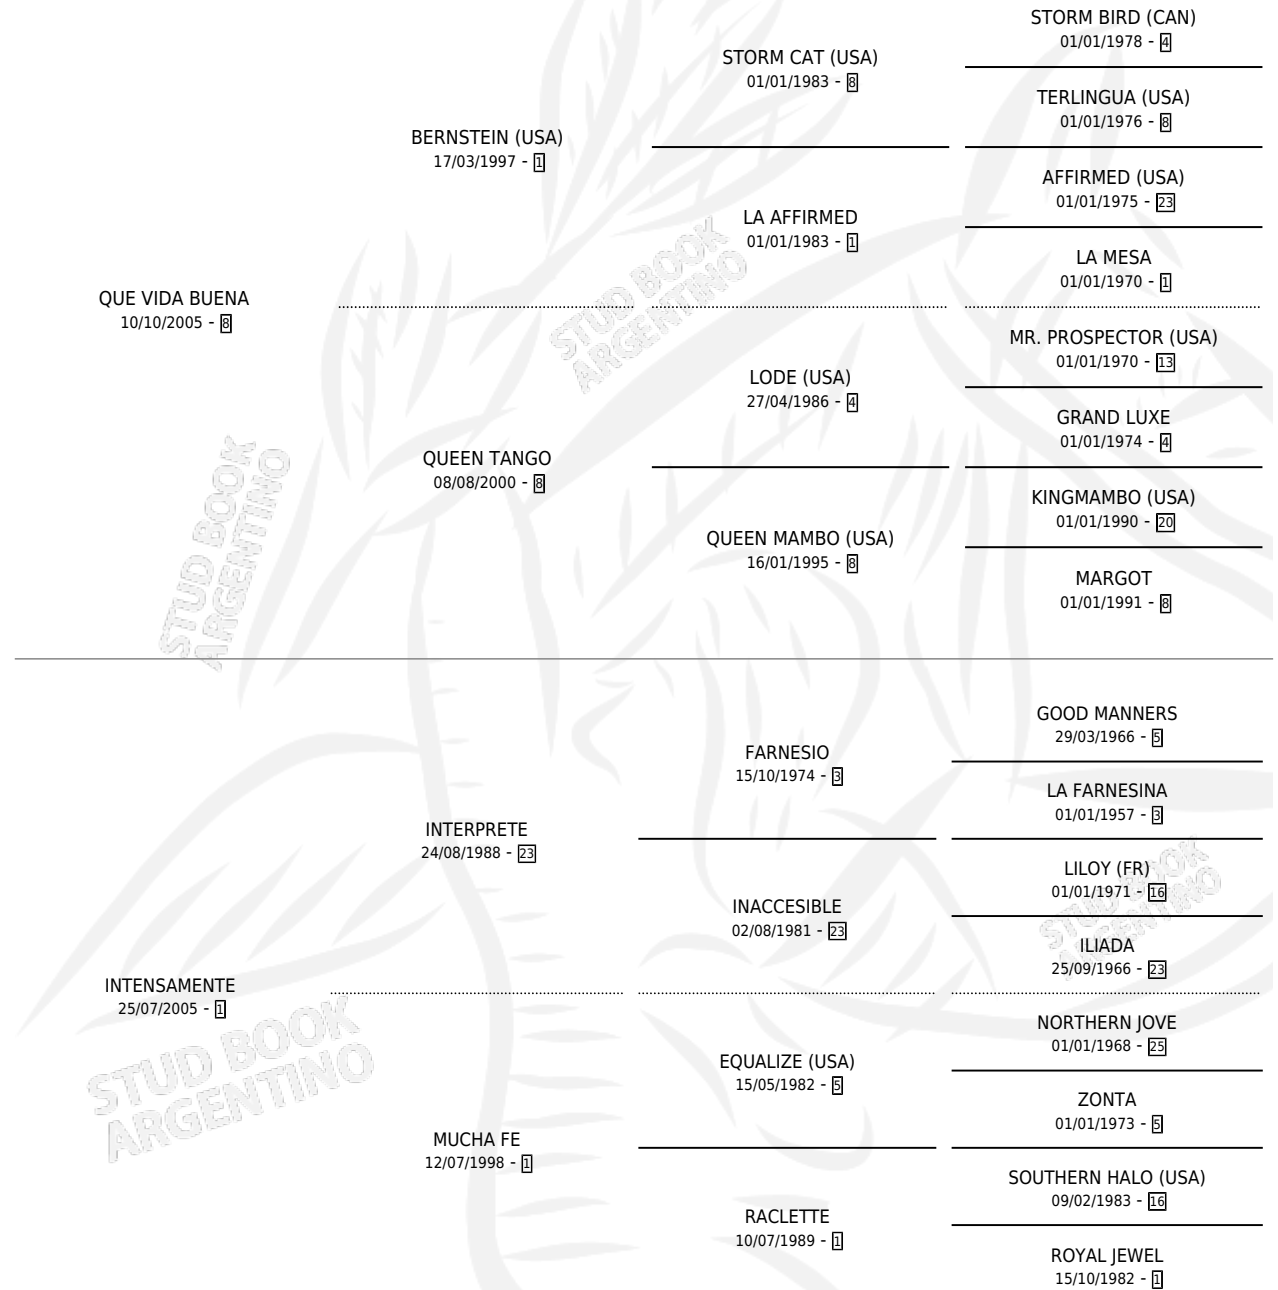

Lugar de nacimiento: Don Florentino

Criador: Don Florentino

~

HIJOS

	MACHOS	HEMBRAS
1 NACIERON	0	1

SIN ACTUACIONES

PEDIGREE

CAMPAÑA