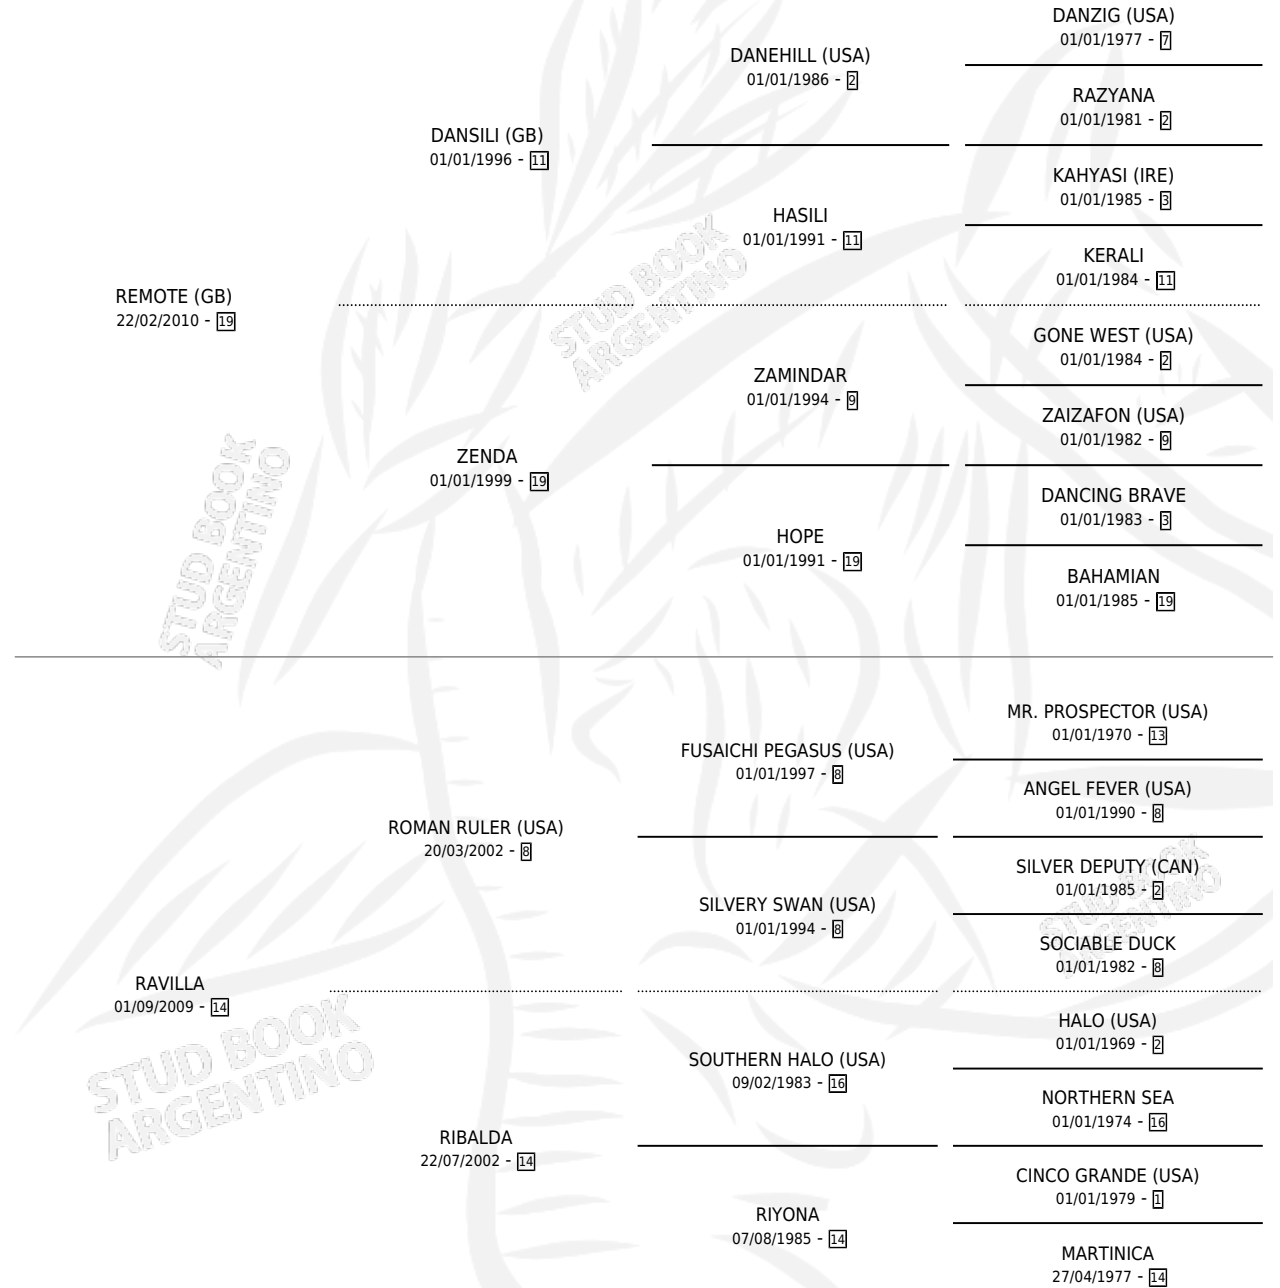

RE RABIOSA

por **REMOTE (GB)** y **RAVILLA** por **ROMAN RULER (USA)**

Argentina · Hembra · Zaino · SP · 08/10/2018
Familia 14-c · Volumen 43

ESTADO

TIPIFICACIÓN SANGUÍNEA	X
TIPIFICACIÓN POR ADN	✓
PASAPORTE	✓
IDENTIFICACIÓN POR MICROCHIP	✓
REPRODUCTOR	✓

Lugar de nacimiento: El Arroyo

Criador: Reale Agustin

PEDIGREE

CAMPAÑA

Solo carreras oficiales de Argentina

POR EDAD

EDAD	CC	1°	2°	3°	4°	5°	NP	CLC	CLG	CLCG1	CLGG1	IMPORTE	GANANCIA / CC
2 AÑOS	2	0	0	0	1	0	1	0	0	0	0	\$35,800	\$17,900
TOTALES	2	0	0	0	1	0	1	0	0	0	0	\$35,800	\$17,900
%		0.0%	0.0%	0.0%	50.0%	0.0%	50.0%	0.0%	0.0%	0.0%	0.0%		