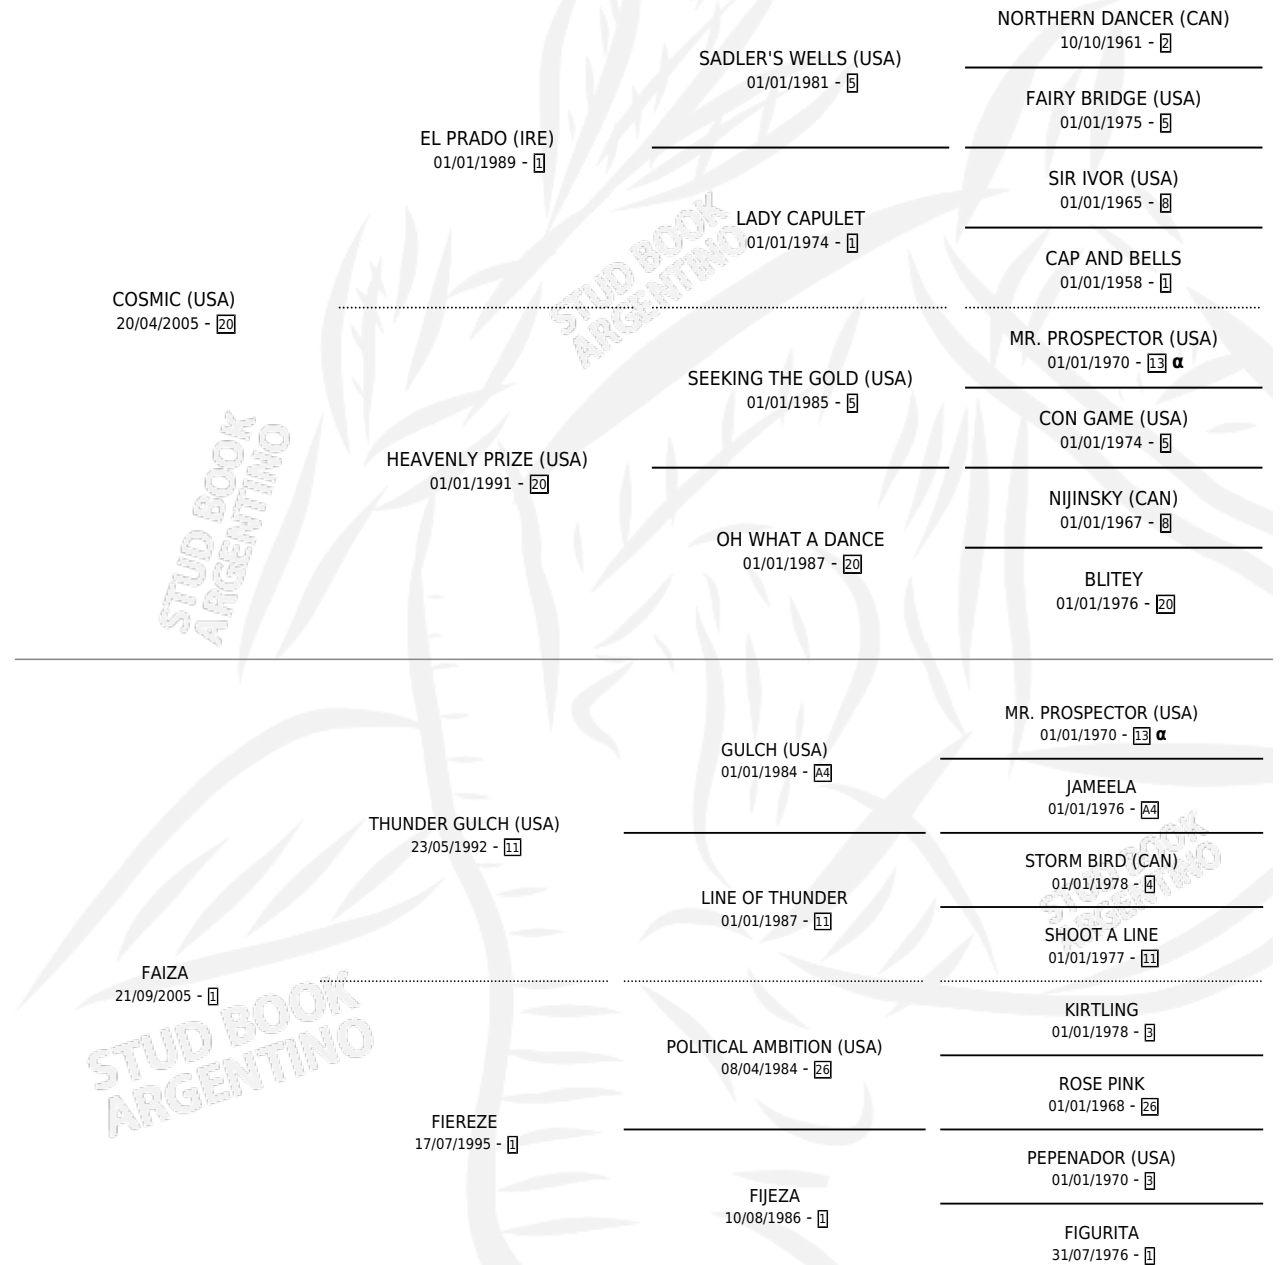

FAMILIARIZADA

por COSMIC (USA) y FAIZA por THUNDER GULCH (USA)

Argentina · Hembra · Zaino · SP · 22/10/2018

Familia 1-w · Volumen 43

ESTADO

TIPIFICACIÓN SANGUÍNEA	X
TIPIFICACIÓN POR ADN	✓
PASAPORTE	X
IDENTIFICACIÓN POR MICROCHIP	✓
REPRODUCTOR	X

Lugar de nacimiento: Principal

Criador: Principal

PEDIGREE

INBREEDING : α

FAMILIARIZADA

Datos oficiales del Stud Book Argentino

Documento generado el 04/05/2026

studbook.org.ar