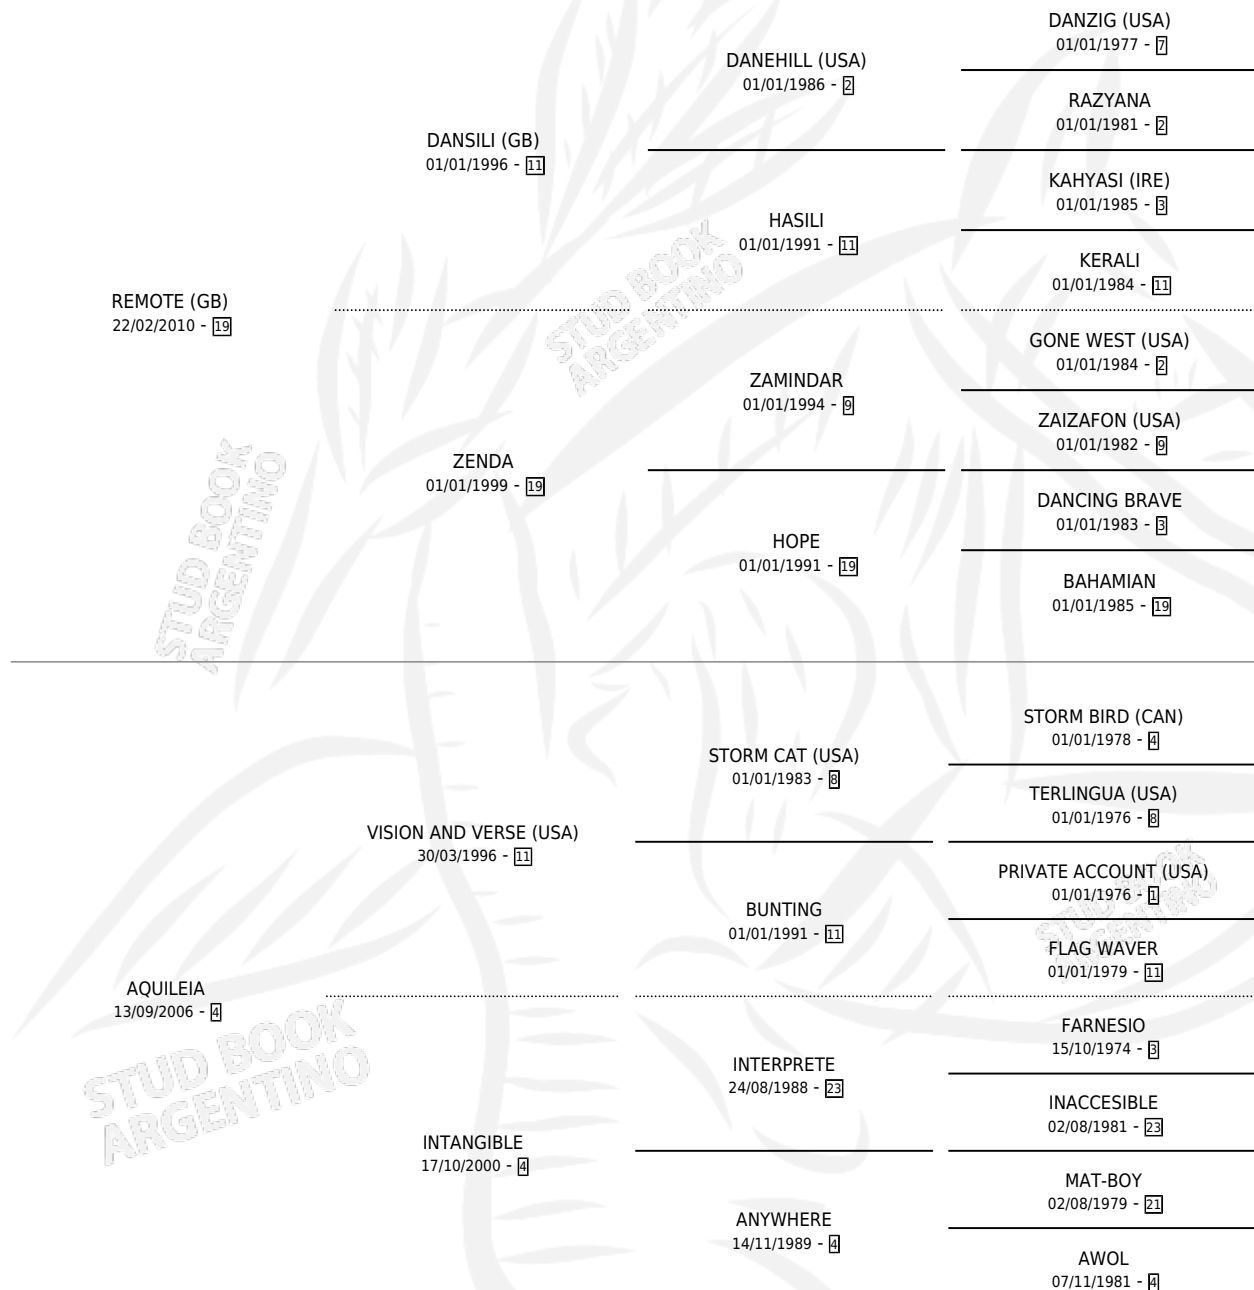

AQUILESIUS

por REMOTE (GB) y AQUILEIA por VISION AND VERSE (USA)

Argentina · Macho · Zaino · SP · 26/09/2018
Familia 4-c · Volumen 43

ESTADO

TIPIFICACIÓN SANGUÍNEA	X
TIPIFICACIÓN POR ADN	✓
PASAPORTE	✓
IDENTIFICACIÓN POR MICROCHIP	✓
REPRODUCTOR	X

Lugar de nacimiento: El Arroyo
Criador: Vacacion

PEDIGREE

CAMPAÑA

Solo carreras oficiales de Argentina

POR EDAD

EDAD	CC	1°	2°	3°	4°	5°	NP	CLC	CLG	CLCG1	CLGG1	IMPORTE	GANANCIA / CC
2 AÑOS	3	0	0	0	1	1	1	0	0	0	0	\$67,600	\$22,533
TOTALES	3	0	0	0	1	1	1	0	0	0	0	\$67,600	\$22,533
%		0.0%	0.0%	0.0%	33.3%	33.3%	33.3%	0.0%	0.0%	0.0%	0.0%		