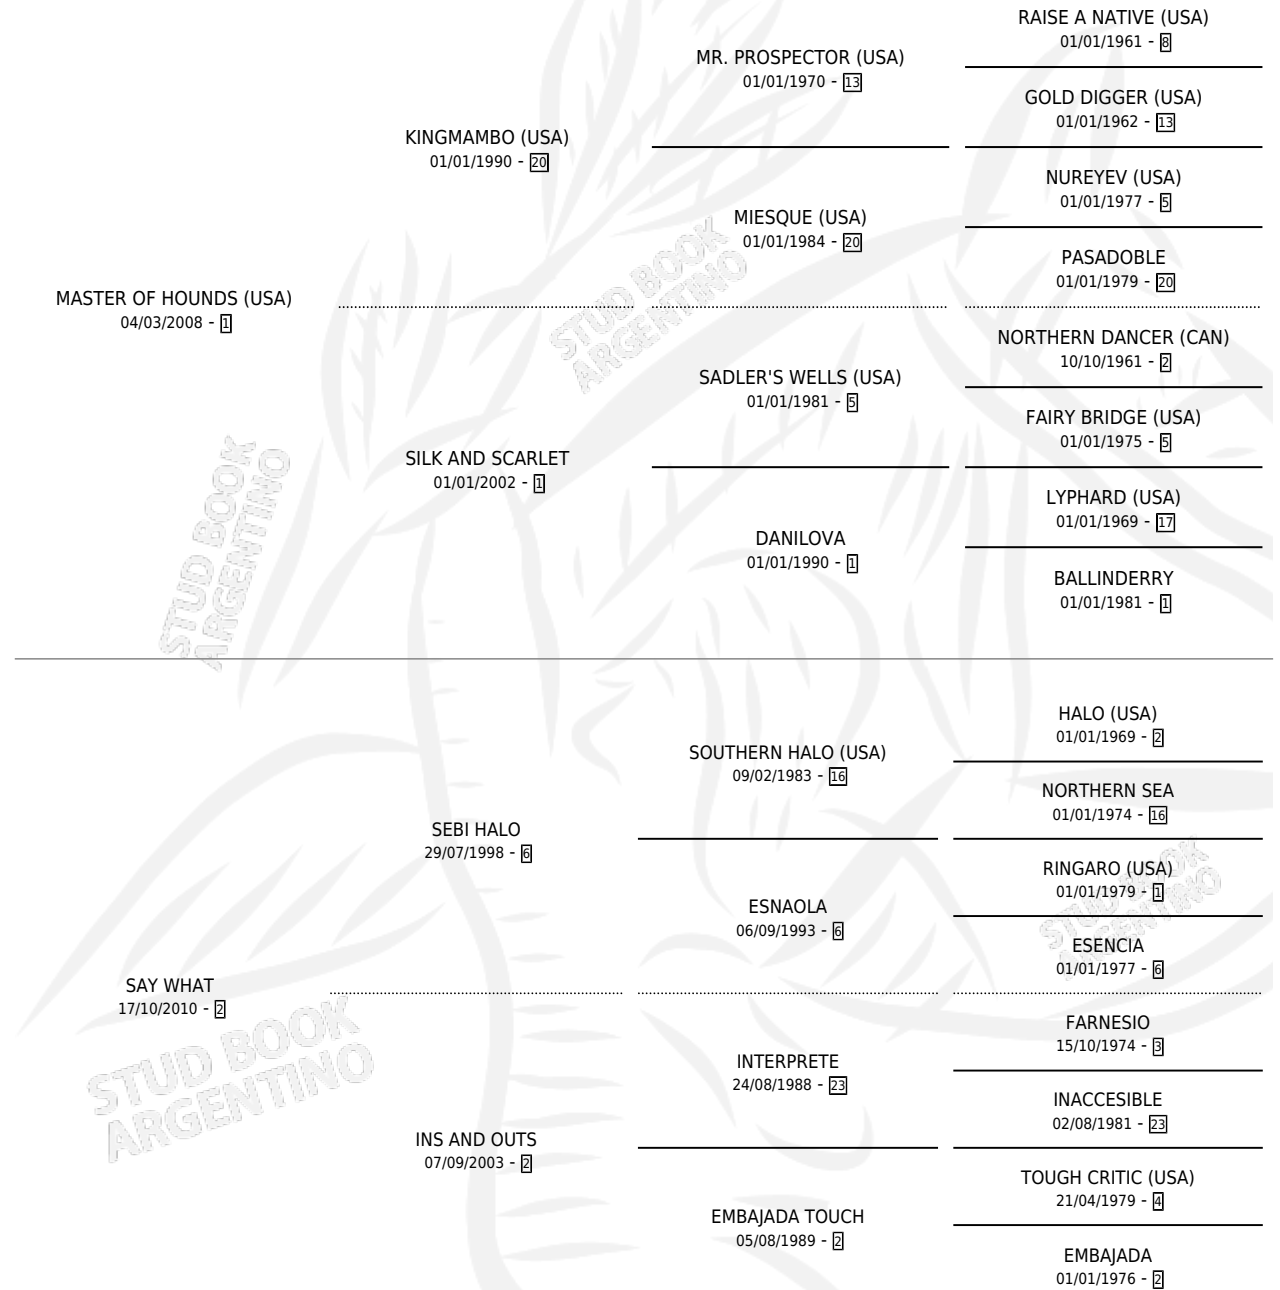

MAR Y SIERRA

por **MASTER OF HOUNDS (USA)** y **SAY WHAT** por **SEBI HALO**

Argentina · Hembra · Zaino · SP · 24/09/2018
Familia 2-h · Volumen 43

ESTADO

TIPIFICACIÓN SANGUÍNEA	X
TIPIFICACIÓN POR ADN	✓
PASAPORTE	✓
IDENTIFICACIÓN POR MICROCHIP	✓
REPRODUCTOR	✓

Lugar de nacimiento: El Paraíso
Criador: El Paraíso

PEDIGREE

CAMPAÑA

Solo carreras oficiales de Argentina

POR EDAD

EDAD	CC	1°	2°	3°	4°	5°	NP	CLC	CLG	CLCG1	CLGG1	IMPORTE	GANANCIA / CC
3 AÑOS	2	0	0	0	1	1	0	0	0	0	0	\$95,000	\$47,500
4 AÑOS	7	0	1	1	1	0	4	0	0	0	0	\$252,500	\$36,071
5 AÑOS	1	0	0	0	0	0	1	0	0	0	0	\$31,500	\$31,500
TOTALES	10	0	1	1	2	1	5	0	0	0	0	\$379,000	\$37,900
%		0.0%	10.0%	10.0%	20.0%	10.0%	50.0%	0.0%	0.0%	0.0%	0.0%		