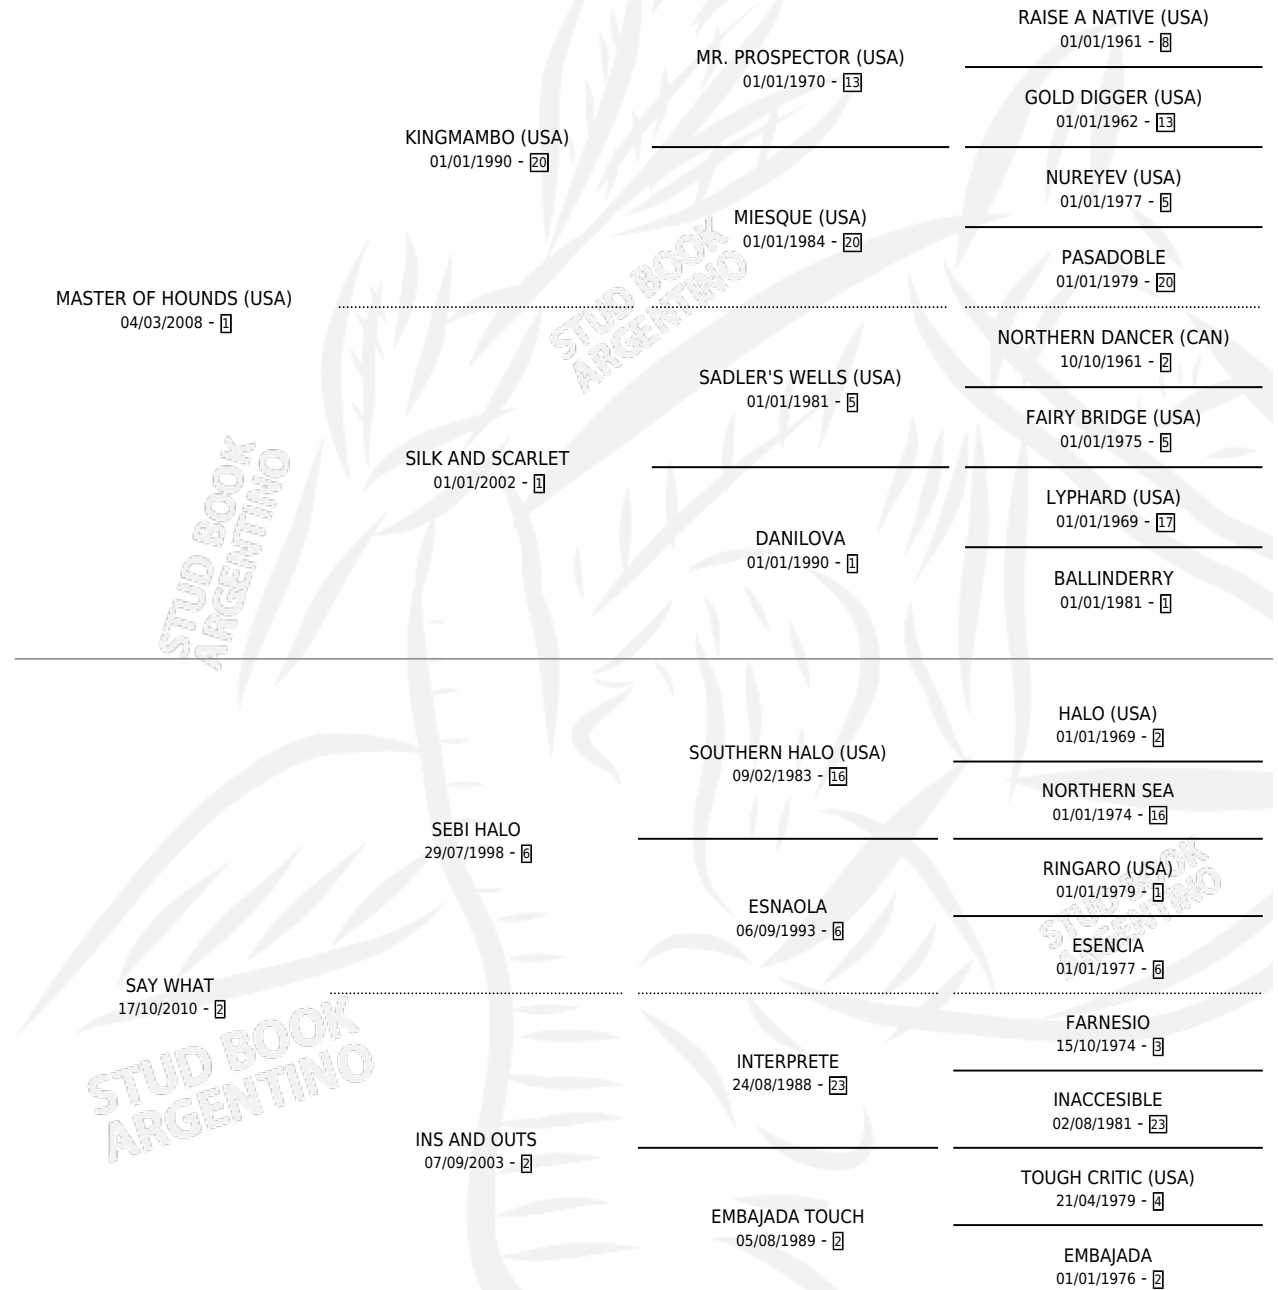

MAR Y SIERRA

por MASTER OF HOUNDS (USA) y SAY WHAT por SEBI HALO

Argentina · Hembra · Zaino · SP · 24/09/2018
Familia 2-h · Volumen 43

ESTADO

TIPIFICACIÓN SANGUÍNEA	X
TIPIFICACIÓN POR ADN	✓
PASAPORTE	✓
IDENTIFICACIÓN POR MICROCHIP	✓
REPRODUCTOR	✓

Lugar de nacimiento: El Paraiso
Criador: El Paraiso

PEDIGREE