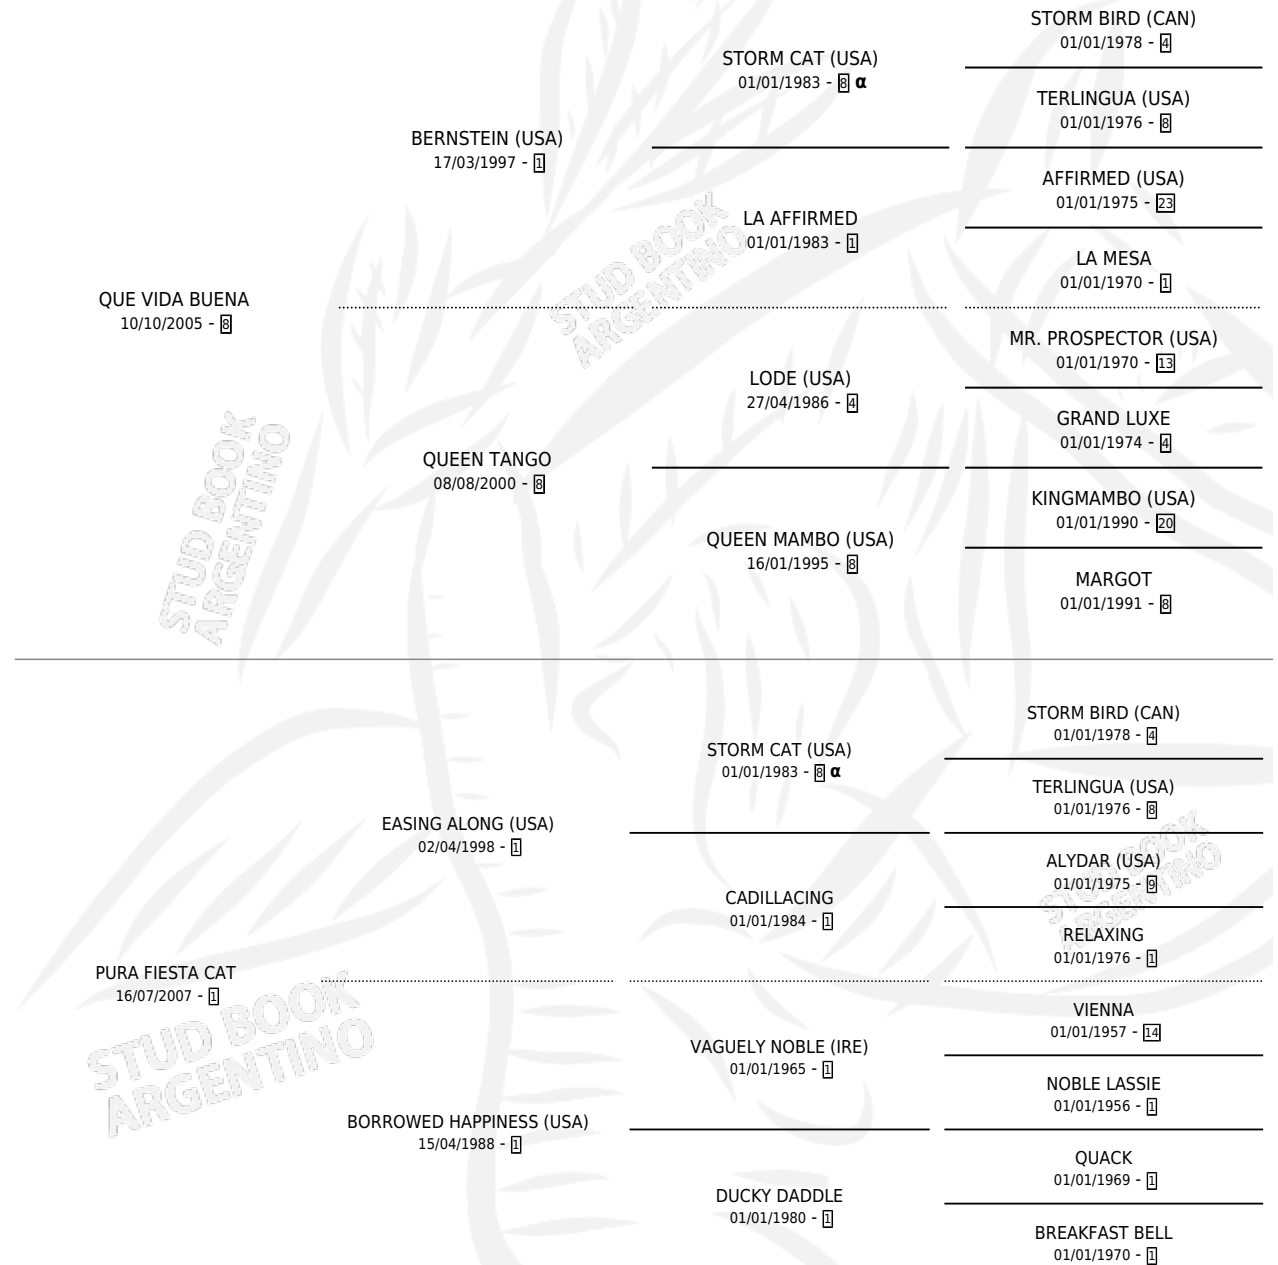

QUE ME DICEN

por QUE VIDA BUENA y PURA FIESTA CAT por EASING ALONG (USA)

Argentina · Macho · Zaino · SP · 28/09/2018
Familia 1 · Volumen 43

ESTADO

TIPIFICACIÓN SANGUÍNEA	X
TIPIFICACIÓN POR ADN	✓
PASAPORTE	✓
IDENTIFICACIÓN POR MICROCHIP	✓
REPRODUCTOR	✓

Lugar de nacimiento: Don Florentino
Criador: Don Florentino

~

HIJOS

	MACHOS	HEMBRAS
4 NACIERON	3	1
SIN ACTUACIONES		

PEDIGREE

INBREEDING : α