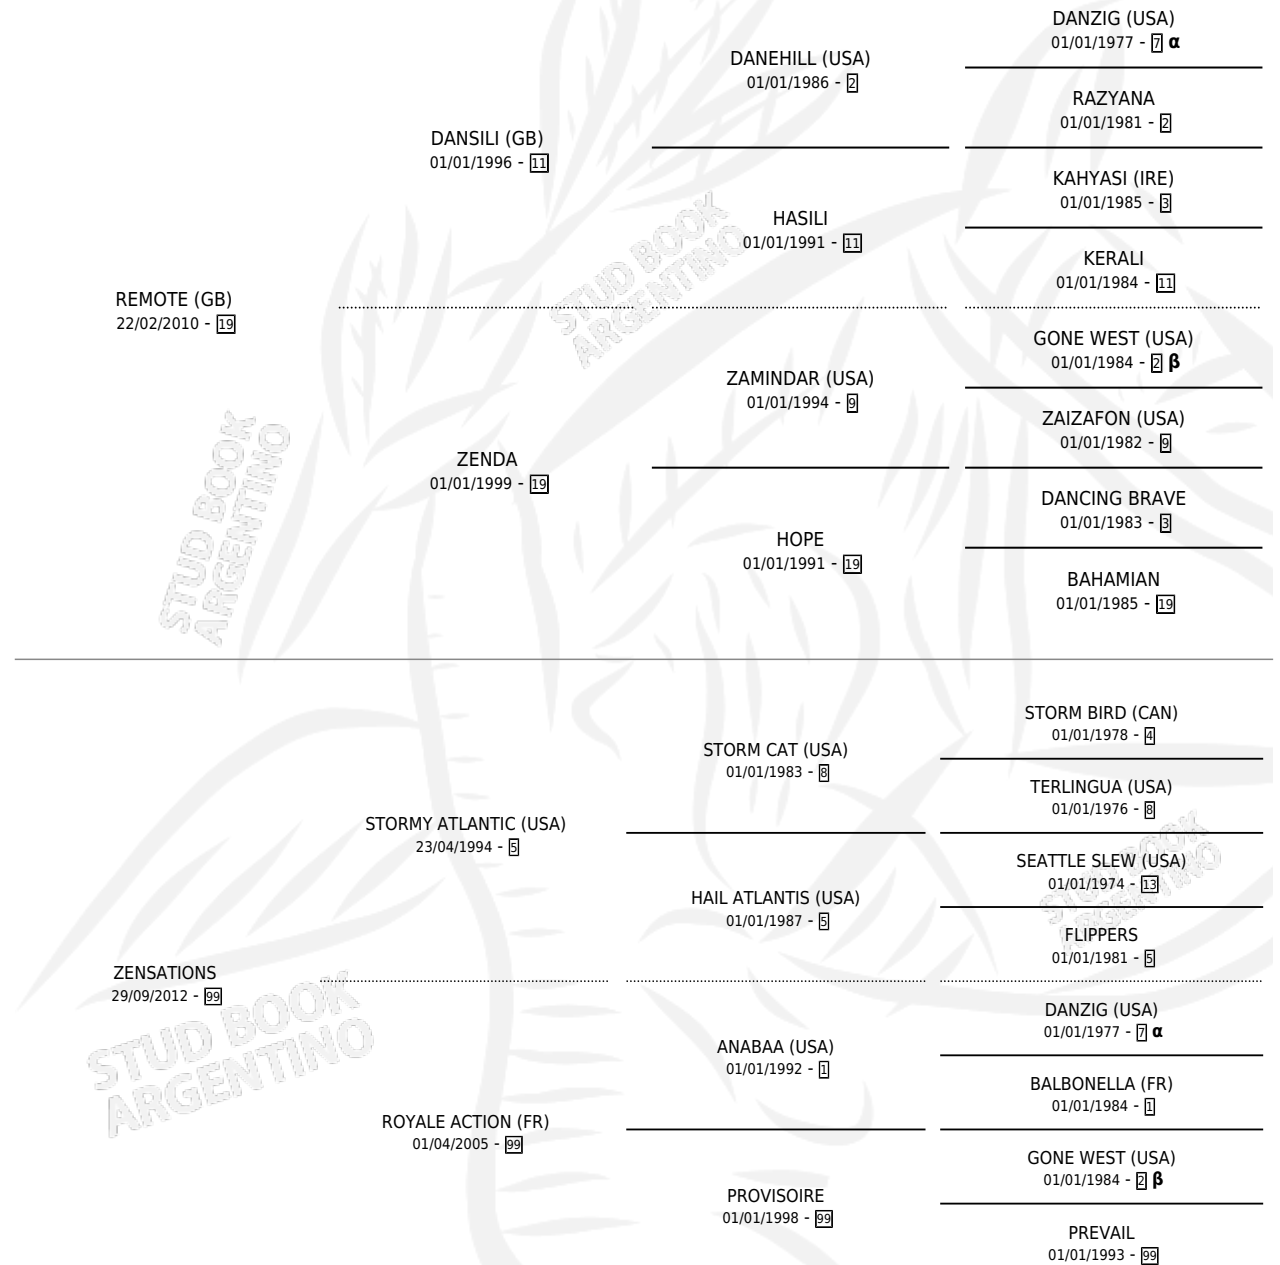

# REMOTE PLAY

por **REMOTE (GB)** y **ZENSATIONS** por **STORMY ATLANTIC (USA)**

Argentina · Macho · Zaino · SP · 29/09/2018  
Familia 99 · Volumen 43

## ESTADO

TIPIFICACIÓN SANGUÍNEA	X
TIPIFICACIÓN POR ADN	✓
PASAPORTE	✓
IDENTIFICACIÓN POR MICROCHIP	✓
REPRODUCTOR	X

**Lugar de nacimiento:** Don Florentino  
**Criador:** Don Florentino

## PEDIGREE

INBREEDING : **α,β**