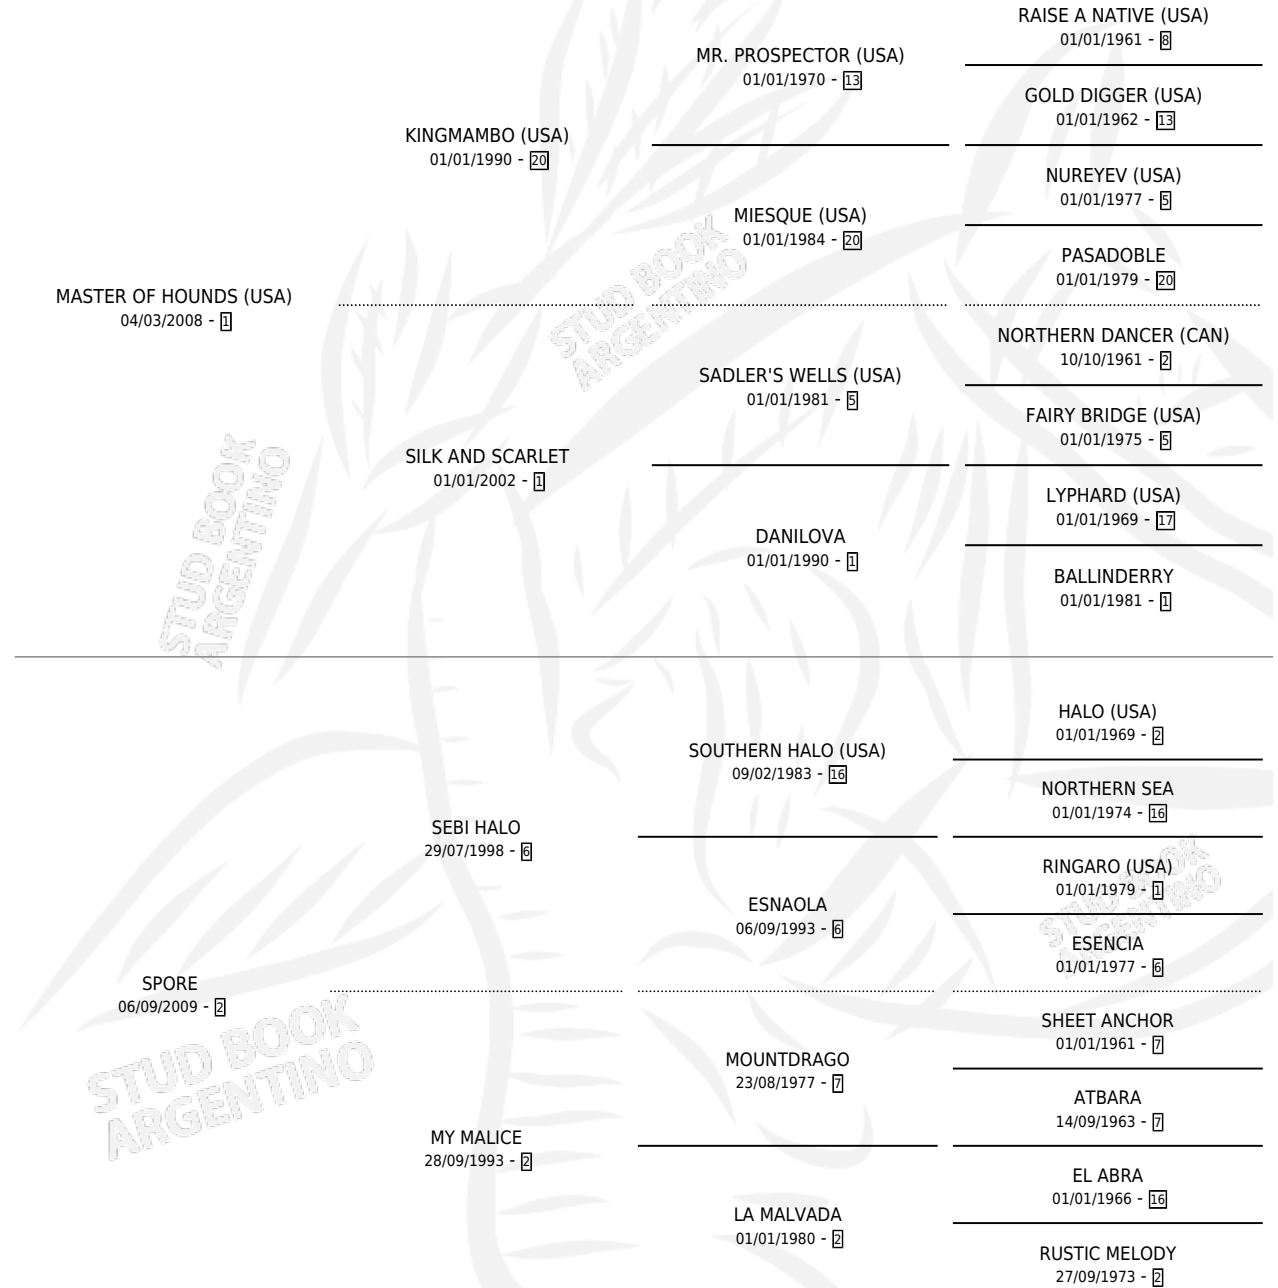

MASTER LINDA

por MASTER OF HOUNDS (USA) y SPORE por SEBI HALO

Argentina · Hembra · Zaino · SP · 28/09/2018
Familia 2-h · Volumen 43

ESTADO

TIPIFICACIÓN SANGUÍNEA	X
TIPIFICACIÓN POR ADN	✓
PASAPORTE	✓
IDENTIFICACIÓN POR MICROCHIP	✓
REPRODUCTOR	X

Lugar de nacimiento: El Paraiso

Criador: El Paraiso

PEDIGREE

CAMPAÑA

Solo carreras oficiales de Argentina

POR EDAD

EDAD	CC	1°	2°	3°	4°	5°	NP	CLC	CLG	CLCG1	CLGG1	IMPORTE	GANANCIA / CC
3 AÑOS	3	1	0	0	0	0	2	0	0	0	0	\$529,000	\$176,333
4 AÑOS	5	1	0	1	0	0	3	0	0	0	0	\$408,000	\$81,600
TOTALES	8	2	0	1	0	0	5	0	0	0	0	\$937,000	\$117,125
%		25.0%	0.0%	12.5%	0.0%	0.0%	62.5%	0.0%	0.0%	0.0%	0.0%		

Ganadora de 2 carreras en San Isidro - \$937,000, a los 3 y 4 años.

POR DISTANCIA

HIPODROMO	CC	1°	2°	3°	4°	5°	NP	CLC	CLG	CLCG1	CLGG1	IMPORTE
LA PLATA	1	0	0	0	0	0	1	0	0	0	0	\$0
1200 MTS	1	0	0	0	0	0	1	0	0	0	0	\$0
PALERMO	3	0	0	0	0	0	3	0	0	0	0	\$0
1400 MTS	3	0	0	0	0	0	3	0	0	0	0	\$0
SAN ISIDRO	4	2	0	1	0	0	0	0	0	0	0	\$937,000
1200 MTS	3	2	0	1	0	0	0	0	0	0	0	\$937,000
1400 MTS	1	0	0	0	0	0	0	0	0	0	0	\$0