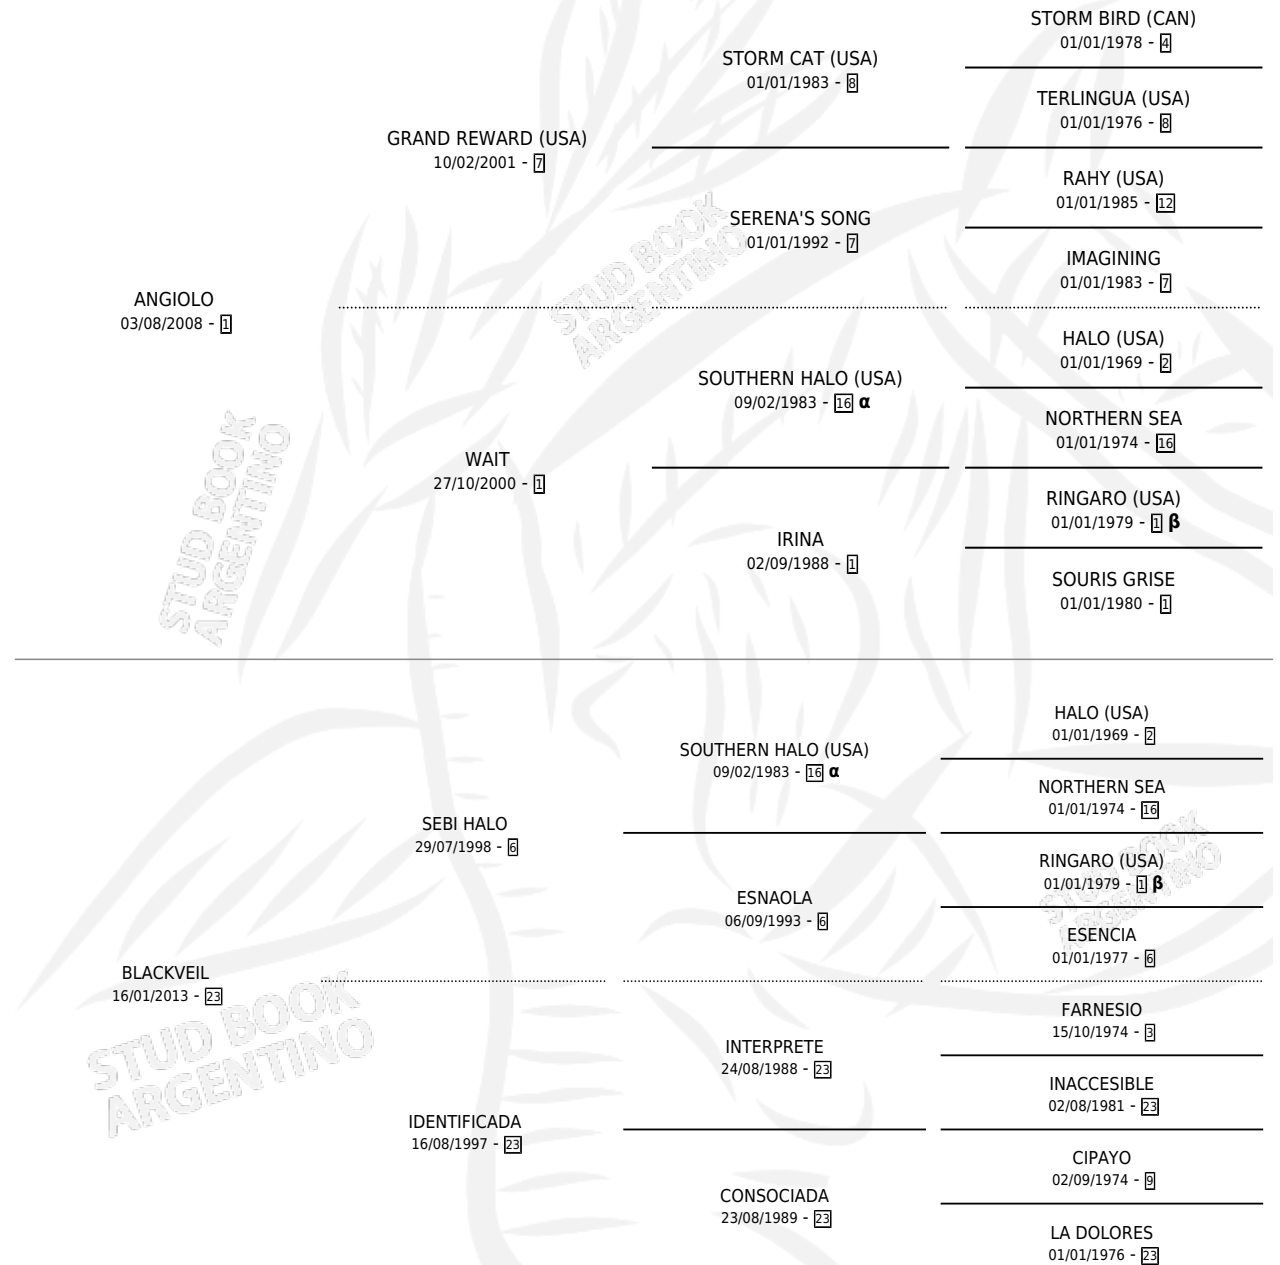

ADDED VALUE

por ANGIOLO y BLACKVEIL por SEBI HALO

Argentina · Hembra · Zaino · SP · 25/09/2018
Familia 23-a · Volumen 43

ESTADO

TIPIFICACIÓN SANGUÍNEA	X
TIPIFICACIÓN POR ADN	✓
PASAPORTE	✓
IDENTIFICACIÓN POR MICROCHIP	✓
REPRODUCTOR	X

Lugar de nacimiento: El Paraiso
Criador: Triple Alliance S.A.

PEDIGREE

INBREEDING : α, β

CAMPAÑA

Solo carreras oficiales de Argentina

POR EDAD

EDAD	CC	1°	2°	3°	4°	5°	NP	CLC	CLG	CLCG1	CLGG1	IMPORTE	GANANCIA / CC
3 AÑOS	8	1	1	2	0	0	4	0	0	0	0	\$630,800	\$78,850
4 AÑOS	3	0	0	0	0	2	1	0	0	0	0	\$76,400	\$25,467
5 AÑOS	4	1	1	0	0	0	2	0	0	0	0	\$2,440,000	\$610,000
6 AÑOS	1	0	0	0	0	0	1	0	0	0	0	\$100,000	\$100,000
TOTALES	16	2	2	2	0	2	8	0	0	0	0	\$3,247,200	\$202,950
%		12.5%	12.5%	12.5%	0.0%	12.5%	50.0%	0.0%	0.0%	0.0%	0.0%		

Ganadora de 2 carreras en Palermo y La Plata - \$3,247,200, a los 3 y 5 años.

POR DISTANCIA

HIPODROMO	CC	1°	2°	3°	4°	5°	NP	CLC	CLG	CLCG1	CLGG1	IMPORTE
PALERMO	8	1	0	2	0	0	4	0	0	0	0	\$2,278,500
1000 MTS	8	1	0	2	0	0	4	0	0	0	0	\$2,278,500
LA PLATA	5	1	1	0	0	2	1	0	0	0	0	\$871,400
1000 MTS	4	1	1	0	0	2	0	0	0	0	0	\$871,400
1200 MTS	1	0	0	0	0	0	1	0	0	0	0	\$0
SAN ISIDRO	3	0	1	0	0	0	2	0	0	0	0	\$97,300
1000 MTS	3	0	1	0	0	0	2	0	0	0	0	\$97,300