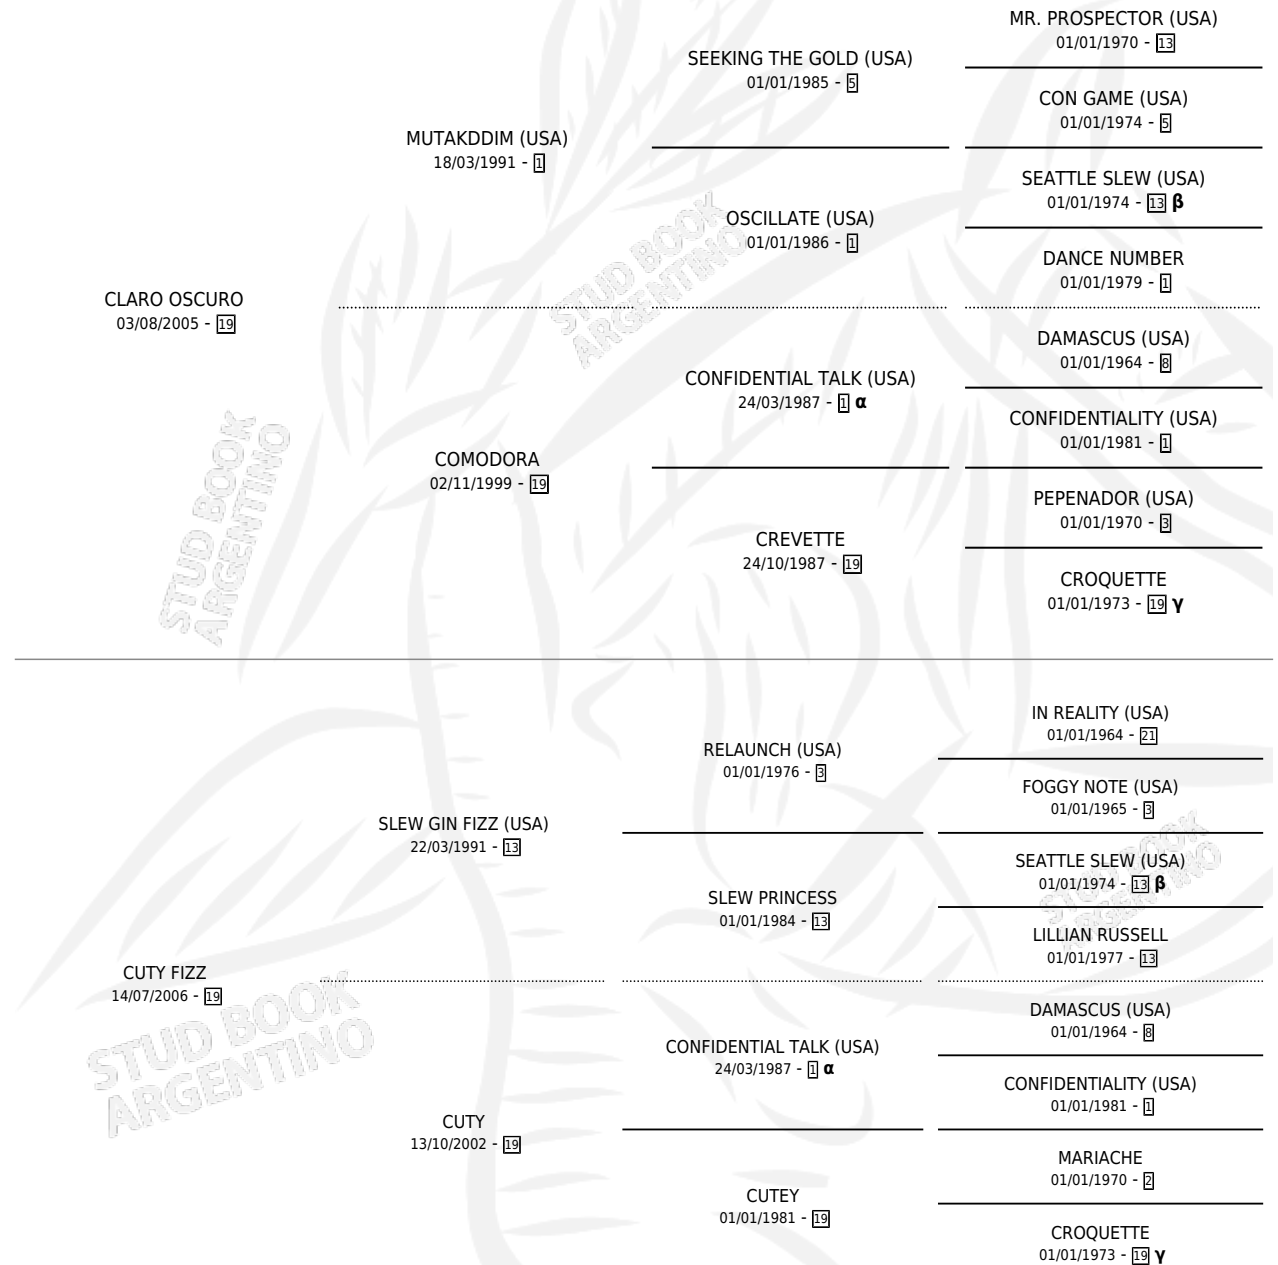

CUTY MAX

por CLARO OSCURO y CUTY FIZZ por SLEW GIN FIZZ (USA)

Argentina · Hembra · Tordillo · SP · 09/10/2018
Familia 19-c · Volumen 43

ESTADO

TIPIFICACIÓN SANGUÍNEA	X
TIPIFICACIÓN POR ADN	✓
PASAPORTE	✓
IDENTIFICACIÓN POR MICROCHIP	✓
REPRODUCTOR	X

Lugar de nacimiento: Bernagi
Criador: Bernagi

PEDIGREE

INBREEDING : α, β, γ

CAMPAÑA

Solo carreras oficiales de Argentina

POR EDAD

EDAD	CC	1°	2°	3°	4°	5°	NP	CLC	CLG	CLCG1	CLGG1	IMPORTE	GANANCIA / CC
3 AÑOS	2	0	0	0	0	0	2	0	0	0	0	\$0	\$0
TOTALES	2	0	0	0	0	0	2	0	0	0	0	\$0	\$0
%		0.0%	0.0%	0.0%	0.0%	0.0%	100%	0.0%	0.0%	0.0%	0.0%		