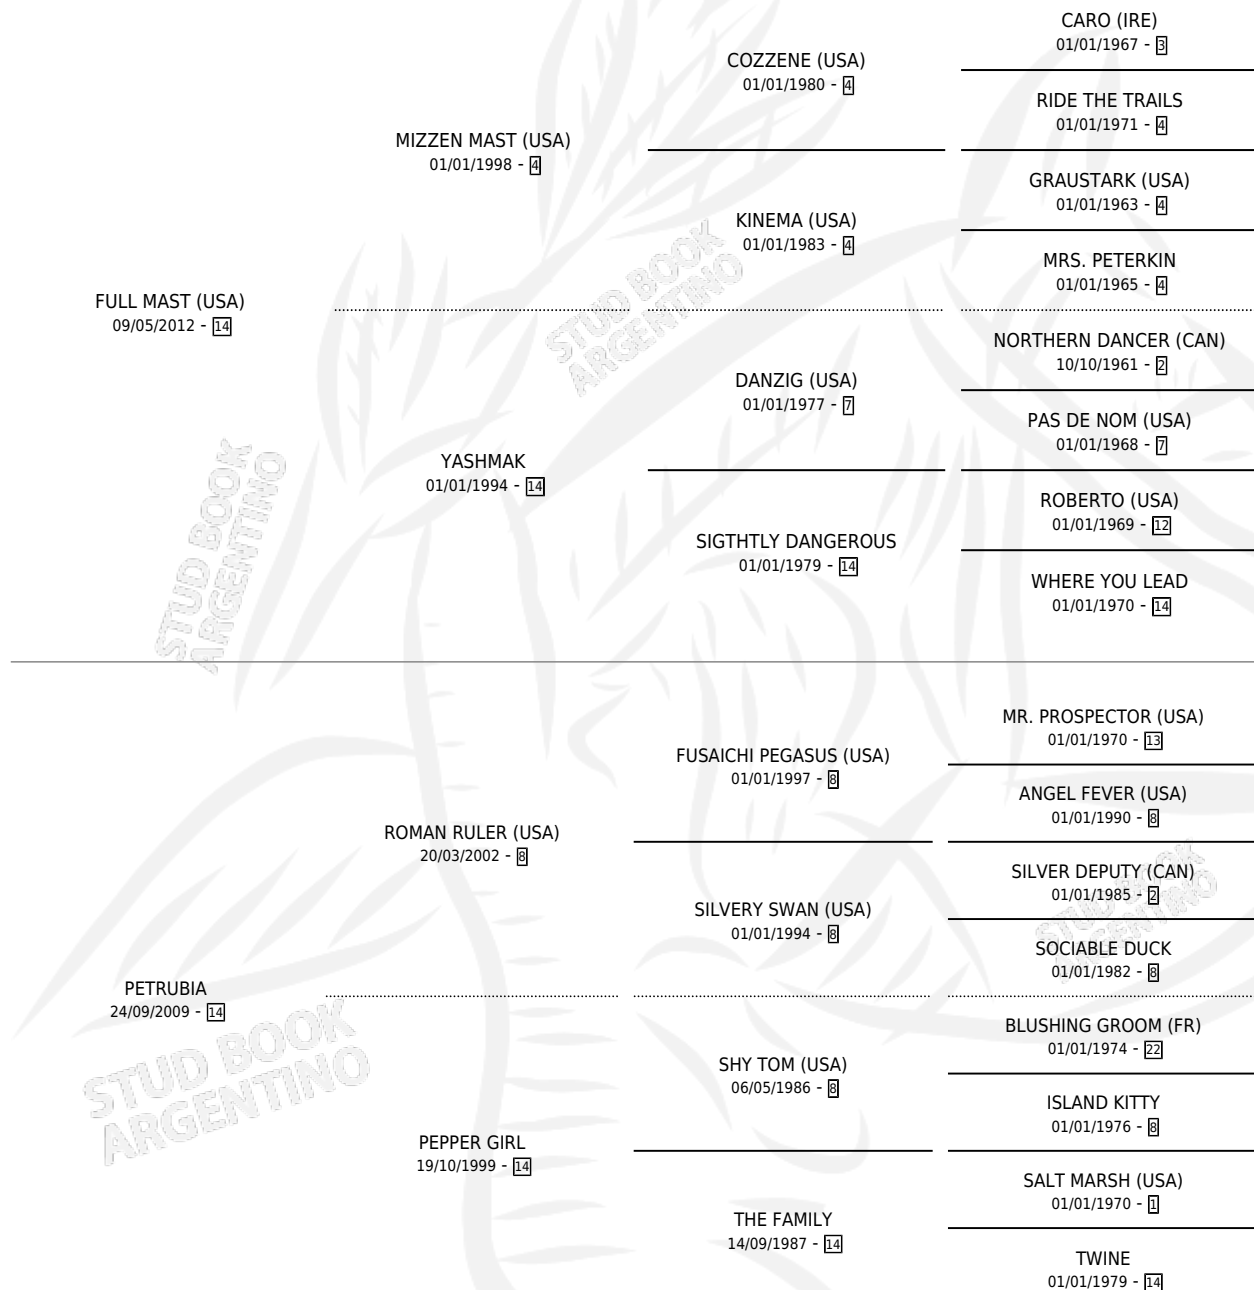

LINDA VIDA

por **FULL MAST (USA)** y **PETRUBIA** por **ROMAN RULER (USA)**

Argentina · Hembra · Zaino · SP · 11/10/2018
Familia 14-c · Volumen 43

ESTADO

TIPIFICACIÓN SANGUÍNEA	X
TIPIFICACIÓN POR ADN	✓
PASAPORTE	✓
IDENTIFICACIÓN POR MICROCHIP	✓
REPRODUCTOR	✓

Lugar de nacimiento: Bernagi
Criador: Bernagi

~

HIJOS

	MACHOS	HEMBRAS
1 NACIERON	1	0
SIN ACTUACIONES		

PEDIGREE

CAMPAÑA

Solo carreras oficiales de Argentina

POR EDAD