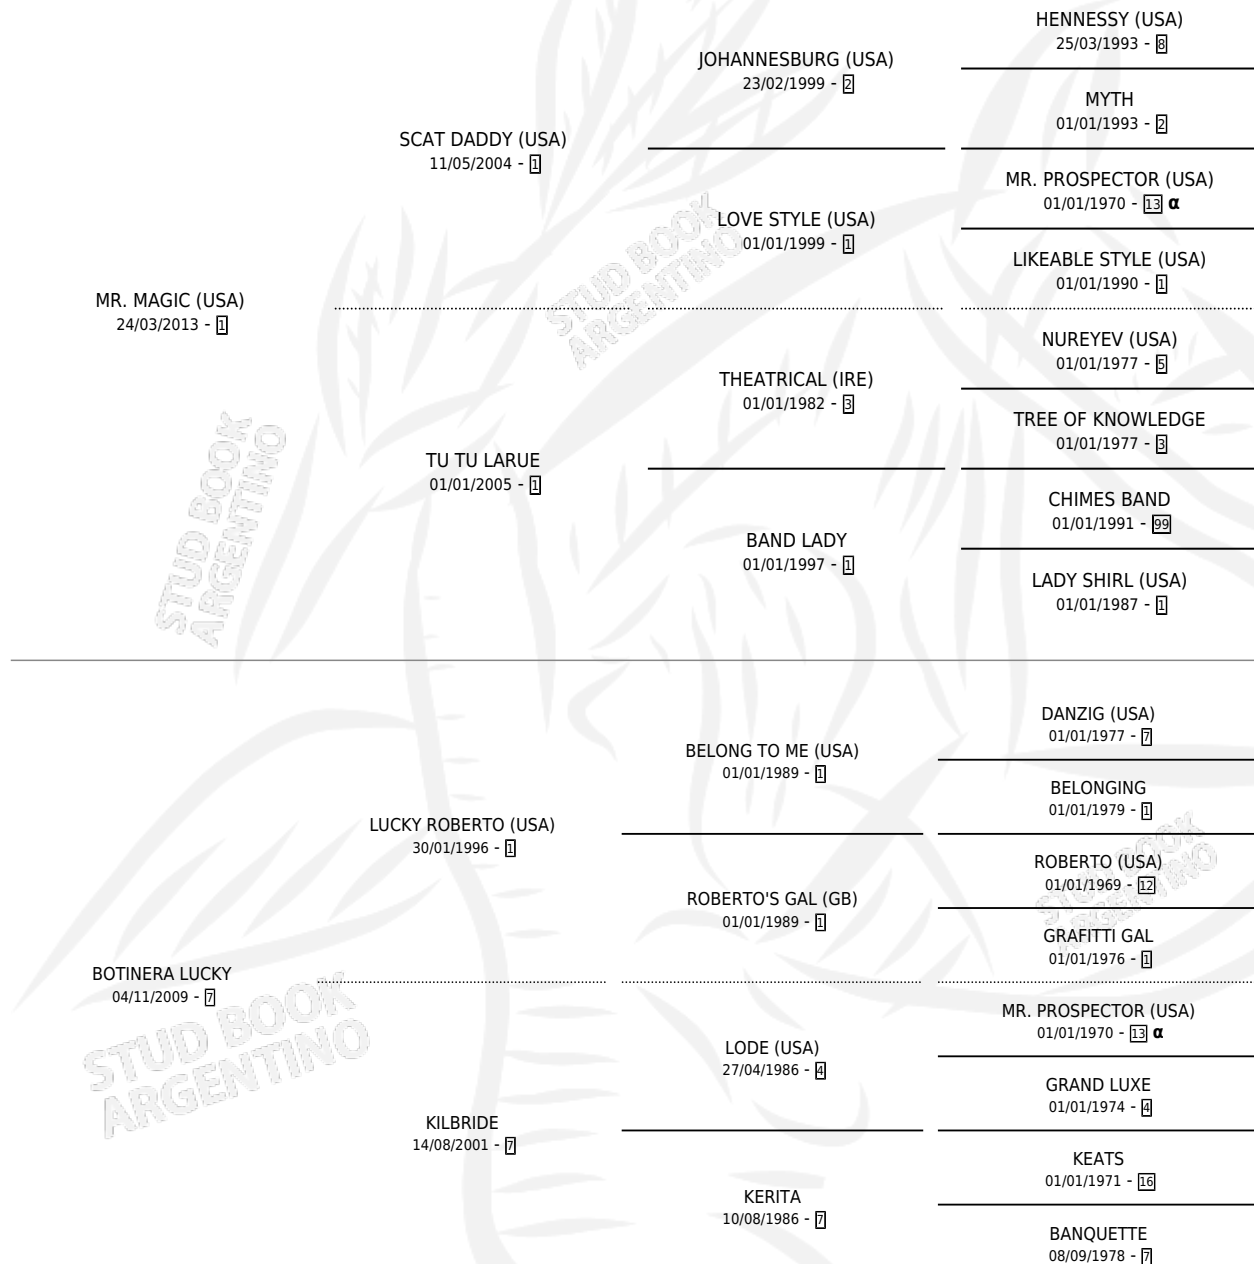

EL GRAN POLOLO

por **MR. MAGIC (USA)** y **BOTINERA LUCKY** por **LUCKY ROBERTO (USA)**

Argentina · Macho · Alazan · SP · 09/10/2018
Familia 7 · Volumen 43

ESTADO

TIPIFICACIÓN SANGUÍNEA	X
TIPIFICACIÓN POR ADN	✓
PASAPORTE	✓
IDENTIFICACIÓN POR MICROCHIP	✓
REPRODUCTOR	X

Lugar de nacimiento: Bernagi
Criador: Salinas Enrique Ramon

PEDIGREE

INBREEDING : α

CAMPAÑA

Solo carreras oficiales de Argentina

POR EDAD

EDAD	CC	1°	2°	3°	4°	5°	NP	CLC	CLG	CLCG1	CLGG1	IMPORTE	GANANCIA / CC
4 AÑOS	6	2	0	0	1	1	2	0	0	0	0	\$634,750	\$105,792
6 AÑOS	2	0	0	0	0	0	2	0	0	0	0	\$0	\$0
7 AÑOS	2	0	1	0	0	1	0	0	0	0	0	\$473,214	\$236,607
TOTALES	10	2	1	0	1	2	4	0	0	0	0	\$1,107,964	\$110,796
%		20.0%	10.0%	0.0%	10.0%	20.0%	40.0%	0.0%	0.0%	0.0%	0.0%		