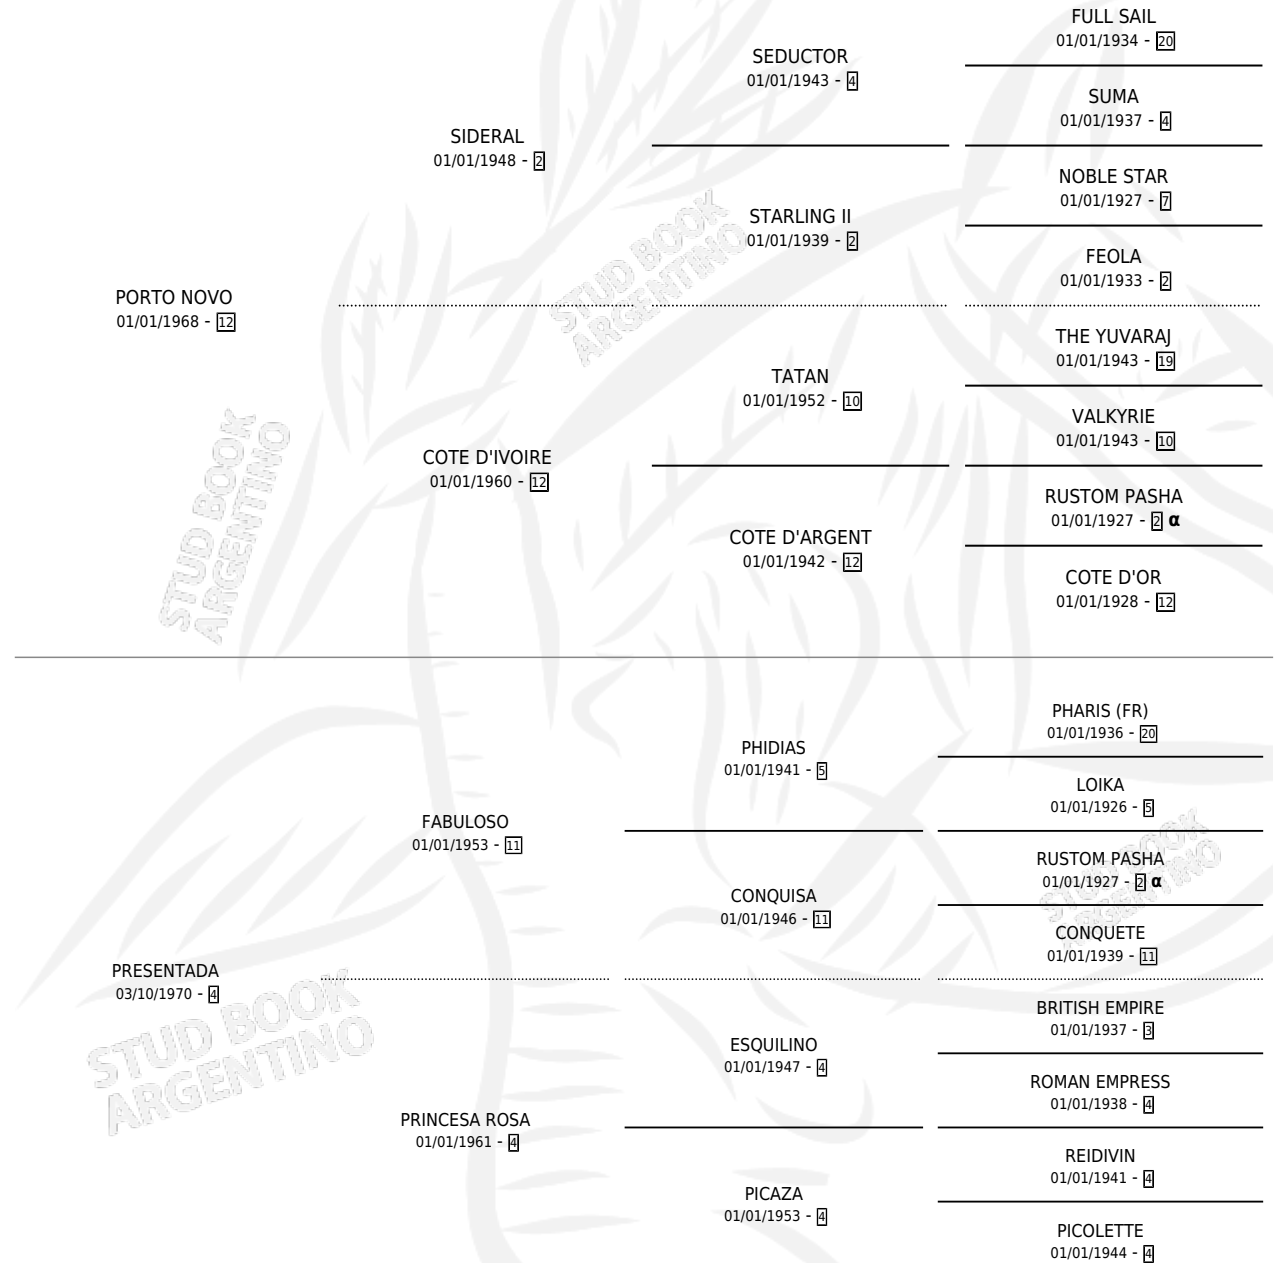

PACTOLO

por PORTO NOVO y PRESENTADA por FABULOSO

Argentina · Macho · Alazan · SP · 25/10/1977
Familia 4-c · Volumen 29

ESTADO

TIPIFICACIÓN SANGUÍNEA	X
TIPIFICACIÓN POR ADN	X
PASAPORTE	X
IDENTIFICACIÓN POR MICROCHIP	X
REPRODUCTOR	X

Lugar de nacimiento: Campo particular

Criador: Sin dato

PEDIGREE

INBREEDING : α

CAMPAÑA

Solo carreras oficiales de Argentina

POR EDAD

EDAD	CC	1°	2°	3°	4°	5°	NP	CLC	CLG	CLCG1	CLGG1	IMPORTE	GANANCIA / CC
2 AÑOS	1	1	0	0	0	0	0	0	0	0	0	\$0	\$0
3 AÑOS	1	1	0	0	0	0	0	0	0	0	0	\$0	\$0
4 AÑOS	3	1	0	2	0	0	0	2	0	0	0	\$0	\$0
TOTALES	5	3	0	2	0	0	0	2	0	0	0	\$0	\$0
%		60.0%	0.0%	40.0%	0.0%	0.0%	0.0%	40.0%	0.0%	0.0%	0.0%		