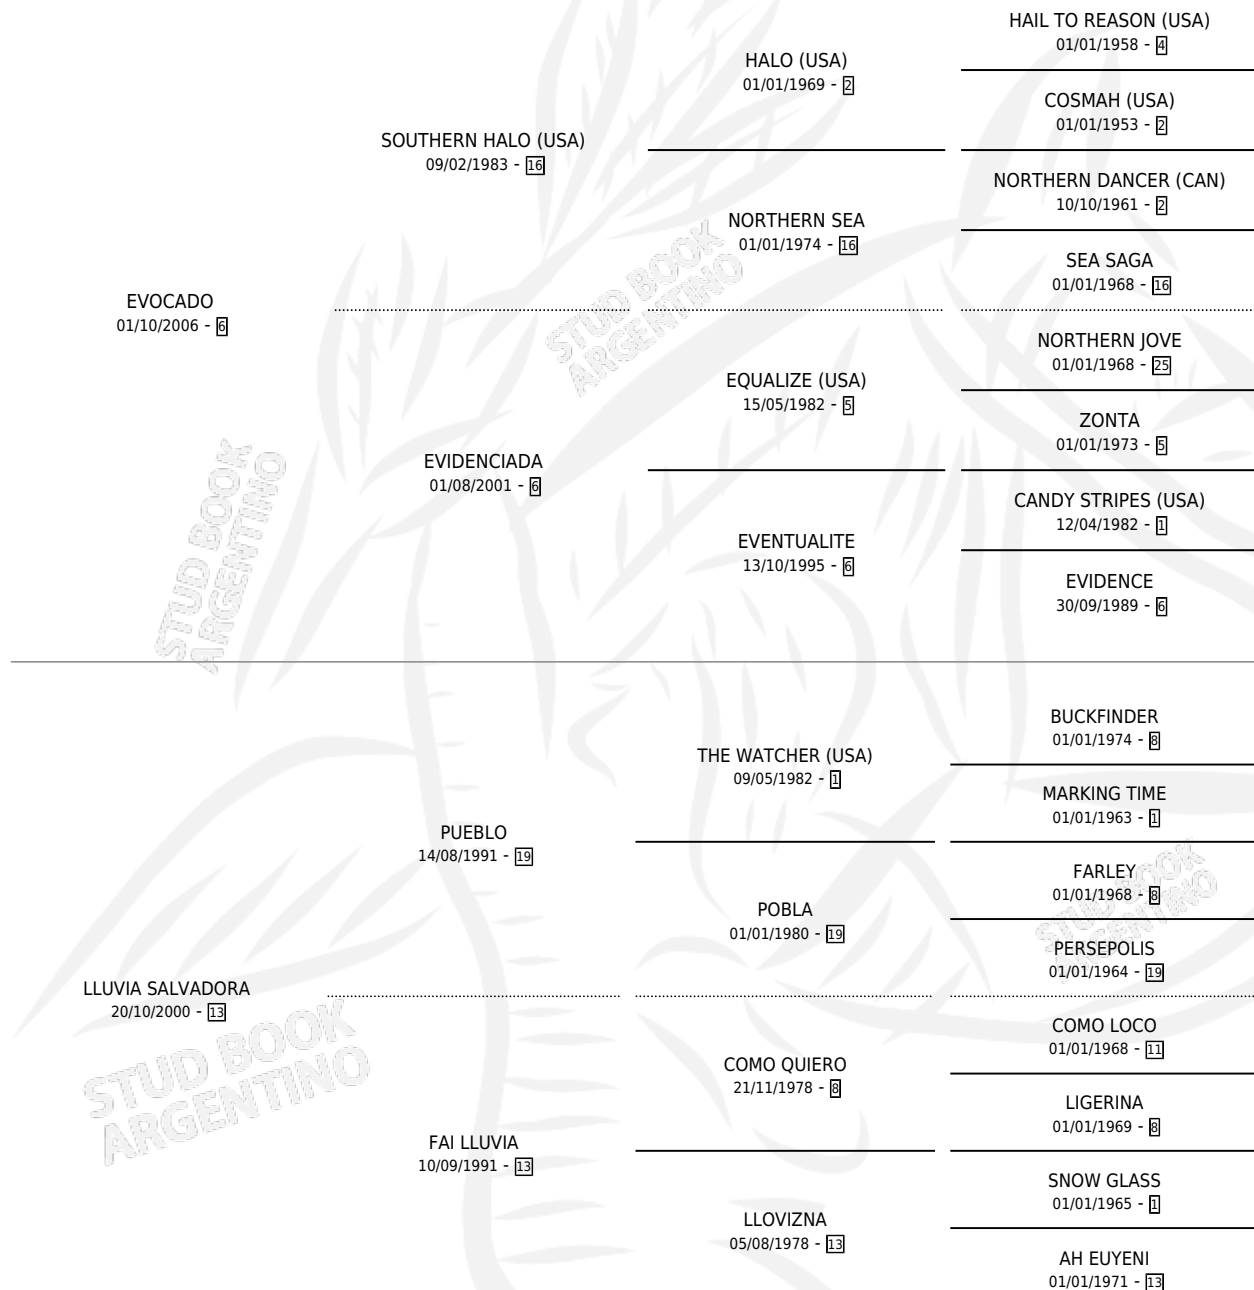

EVO QUIROGUENCE

por EVOCADO y LLUVIA SALVADORA por PUEBLO

Argentina · Macho · Zaino · SP · 24/10/2018
Familia 13 · Volumen 43

ESTADO

TIPIFICACIÓN SANGUÍNEA	X
TIPIFICACIÓN POR ADN	✓
PASAPORTE	✓
IDENTIFICACIÓN POR MICROCHIP	✓
REPRODUCTOR	X

Lugar de nacimiento: Los Dos Tordos

Criador: Gomez Carlos Alfredo

PEDIGREE

CAMPAÑA

Solo carreras oficiales de Argentina

POR EDAD

EDAD	CC	1°	2°	3°	4°	5°	NP	CLC	CLG	CLCG1	CLGG1	IMPORTE	GANANCIA / CC
3 AÑOS	1	0	0	0	0	0	1	0	0	0	0	\$0	\$0
4 AÑOS	11	0	1	1	0	0	9	0	0	0	0	\$255,000	\$23,182
5 AÑOS	6	0	0	0	1	1	4	0	0	0	0	\$213,750	\$35,625
7 AÑOS	1	0	0	0	0	0	1	0	0	0	0	\$45,000	\$45,000
TOTALES	19	0	1	1	1	1	15	0	0	0	0	\$513,750	\$27,039
%		0.0%	5.3%	5.3%	5.3%	5.3%	78.9%	0.0%	0.0%	0.0%	0.0%		