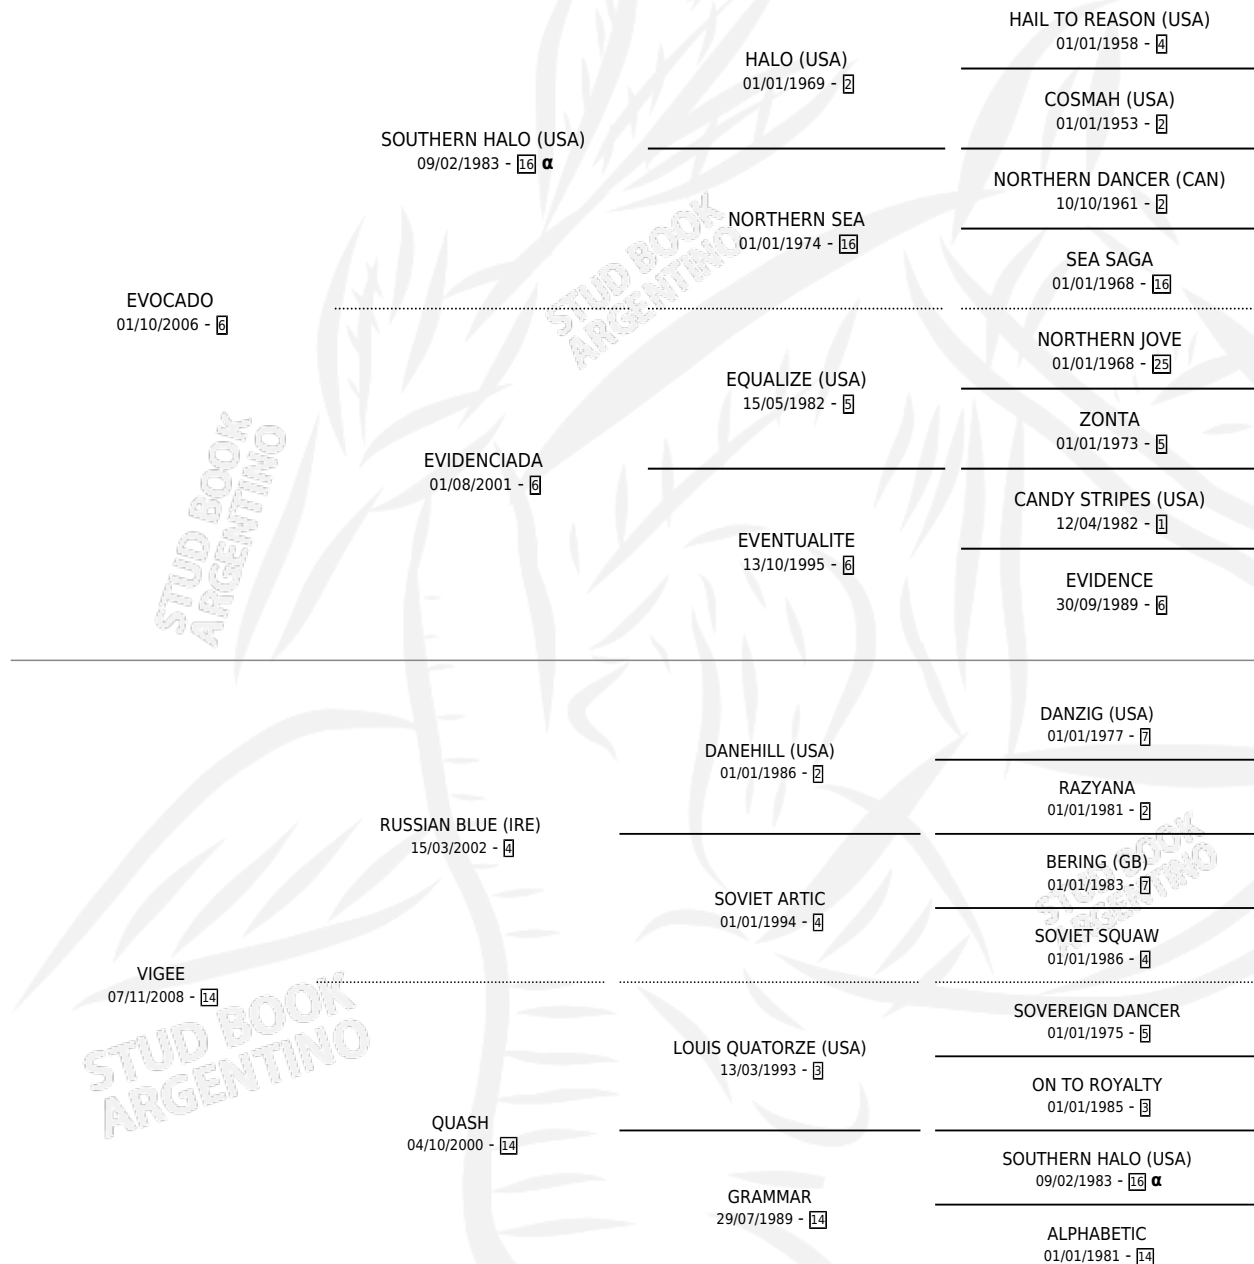

EVO MATADOR

por **EVOCADO** y **VIGEE** por **RUSSIAN BLUE (IRE)**

Argentina · Macho · Zaino · SP · 20/10/2018
Familia 14-c · Volumen 43

ESTADO

TIPIFICACIÓN SANGUÍNEA	X
TIPIFICACIÓN POR ADN	X
PASAPORTE	X
IDENTIFICACIÓN POR MICROCHIP	✓
REPRODUCTOR	X

Lugar de nacimiento: Los Dos Tordos

Criador: Gomez Carlos Alfredo

PEDIGREE

INBREEDING : α

EVO MATADOR

Datos oficiales del Stud Book Argentino

Documento generado el 08/05/2026

studbook.org.ar