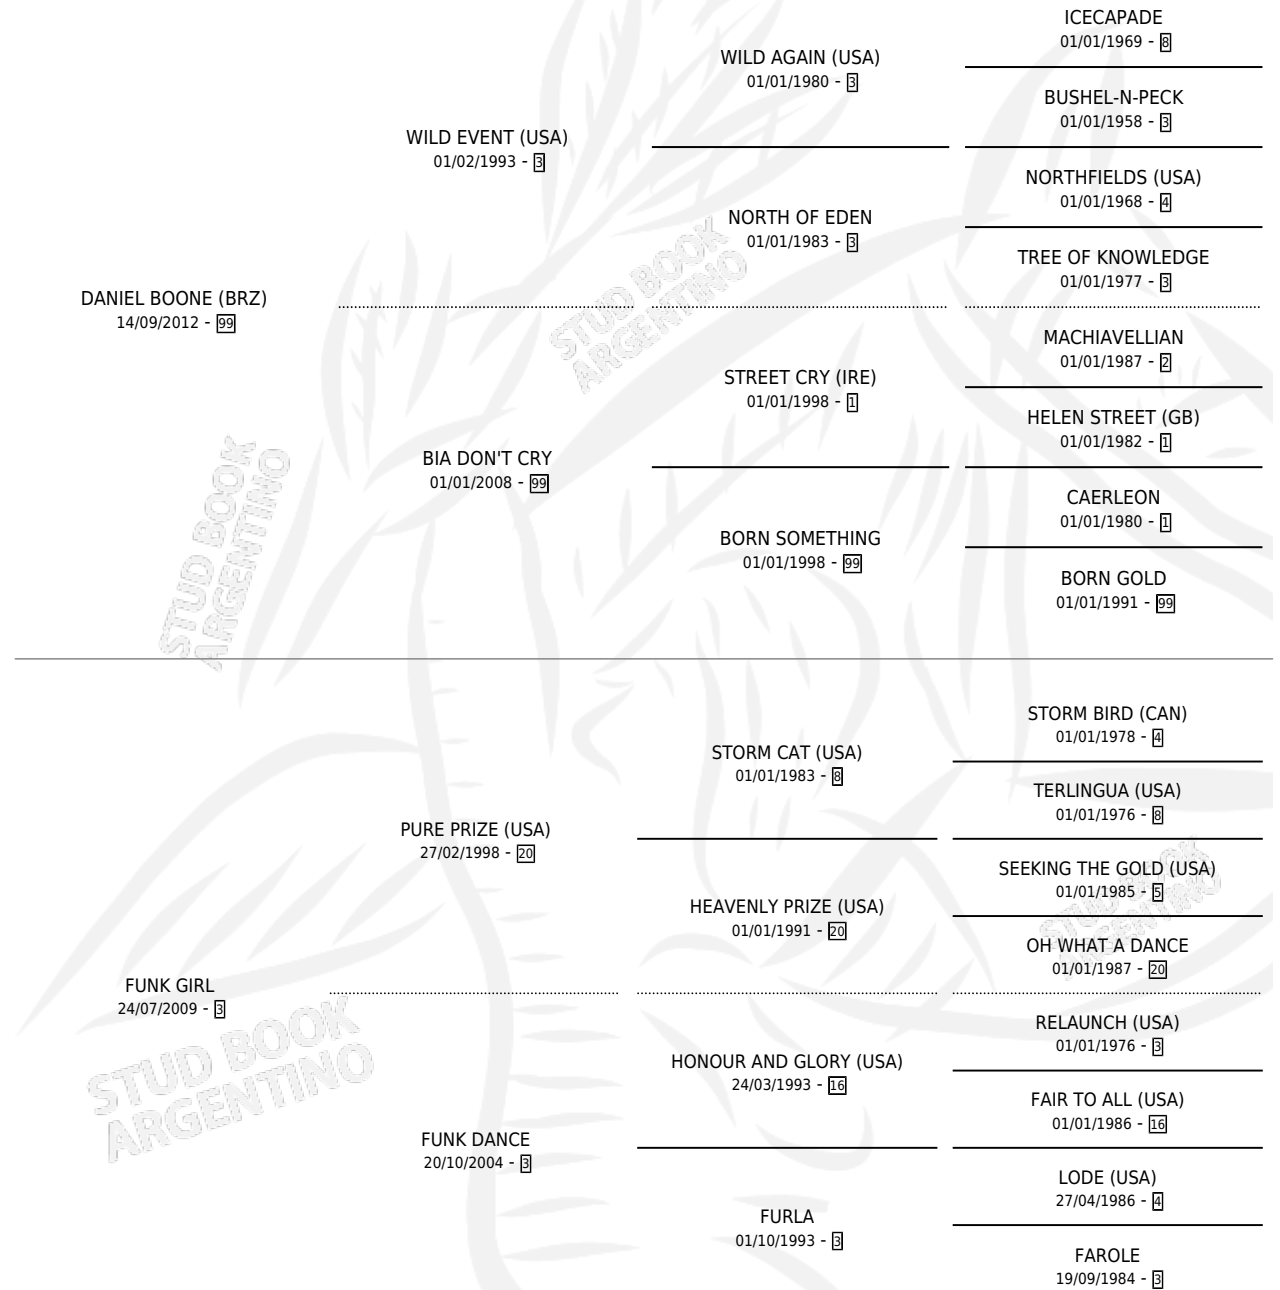

FULL STACK

por DANIEL BOONE (BRZ) y FUNK GIRL por PURE PRIZE (USA)

Argentina · Macho · Zaino · SP · 13/10/2018
Familia 3-i · Volumen 43

ESTADO

TIPIFICACIÓN SANGUÍNEA	X
TIPIFICACIÓN POR ADN	✓
PASAPORTE	✓
IDENTIFICACIÓN POR MICROCHIP	✓
REPRODUCTOR	X

Lugar de nacimiento: Santa Maria De Araras
Criador: Santa Maria De Araras

PEDIGREE