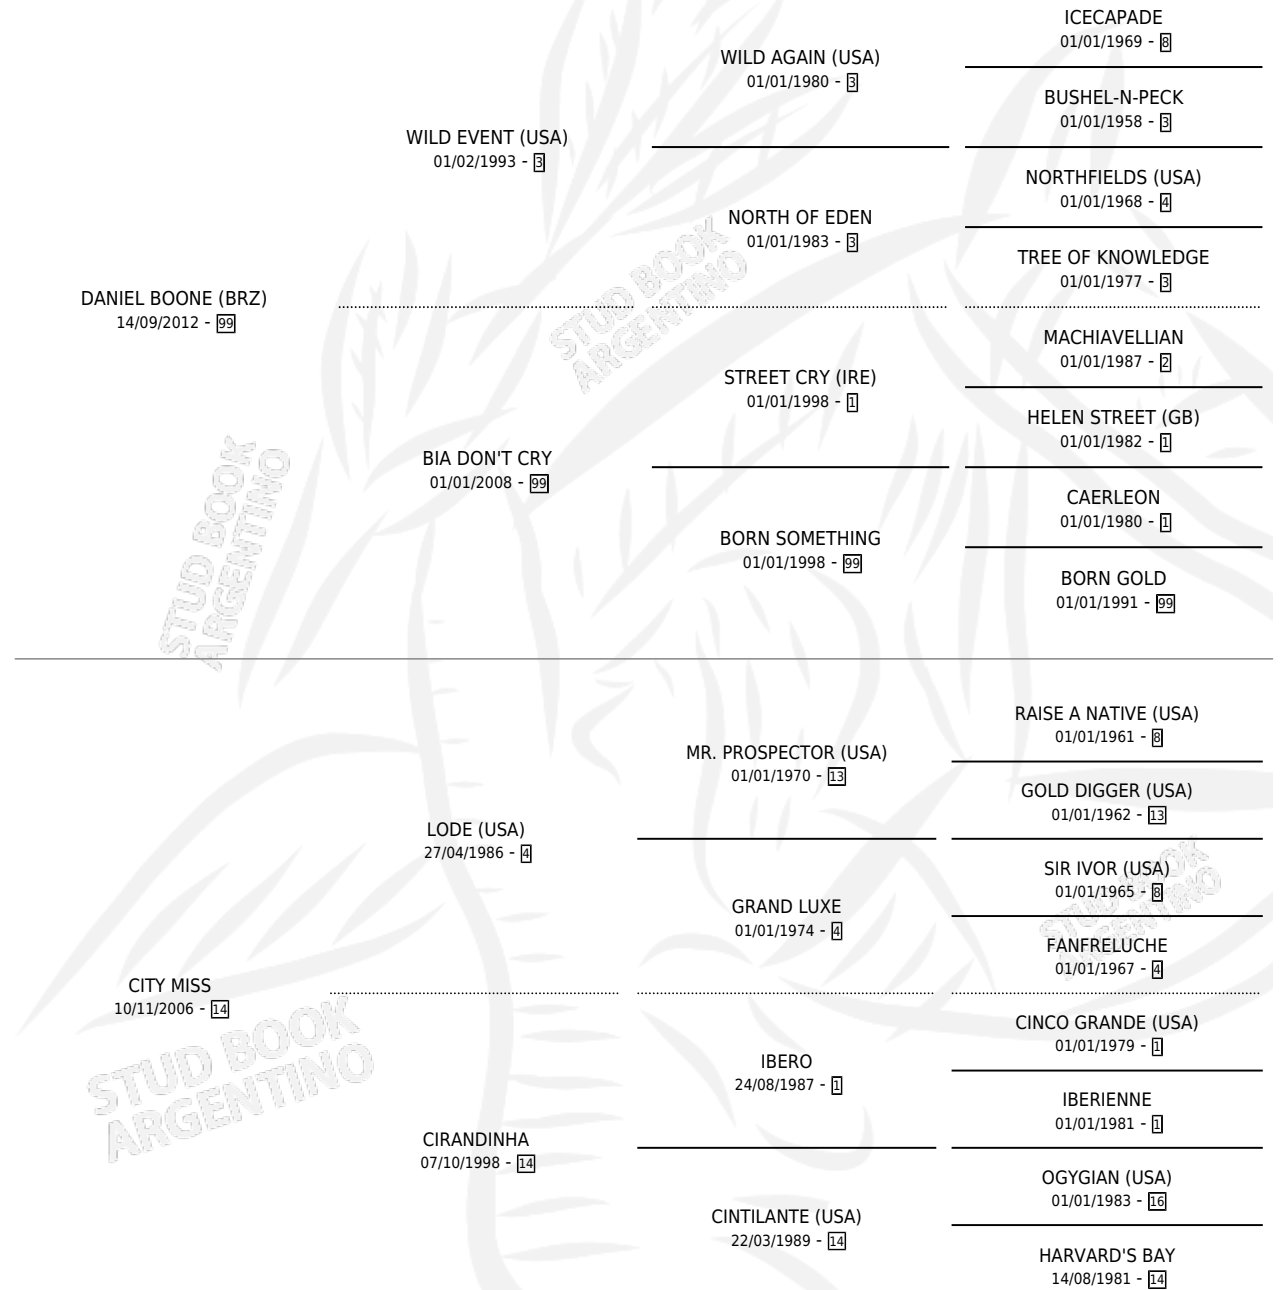

CINNY

por DANIEL BOONE (BRZ) y CITY MISS por LODE (USA)

Argentina · Hembra · Zaino · SP · 17/10/2018
Familia 14 · Volumen 43

ESTADO

TIPIFICACIÓN SANGUÍNEA	X
TIPIFICACIÓN POR ADN	✓
PASAPORTE	✓
IDENTIFICACIÓN POR MICROCHIP	✓
REPRODUCTOR	✓

Lugar de nacimiento: Santa Maria De Araras
Criador: Santa Maria De Araras

~

HIJOS

	MACHOS	HEMBRAS
2 NACIERON	0	2
SIN ACTUACIONES		

PEDIGREE

CAMPAÑA

Solo carreras oficiales de Argentina

POR EDAD