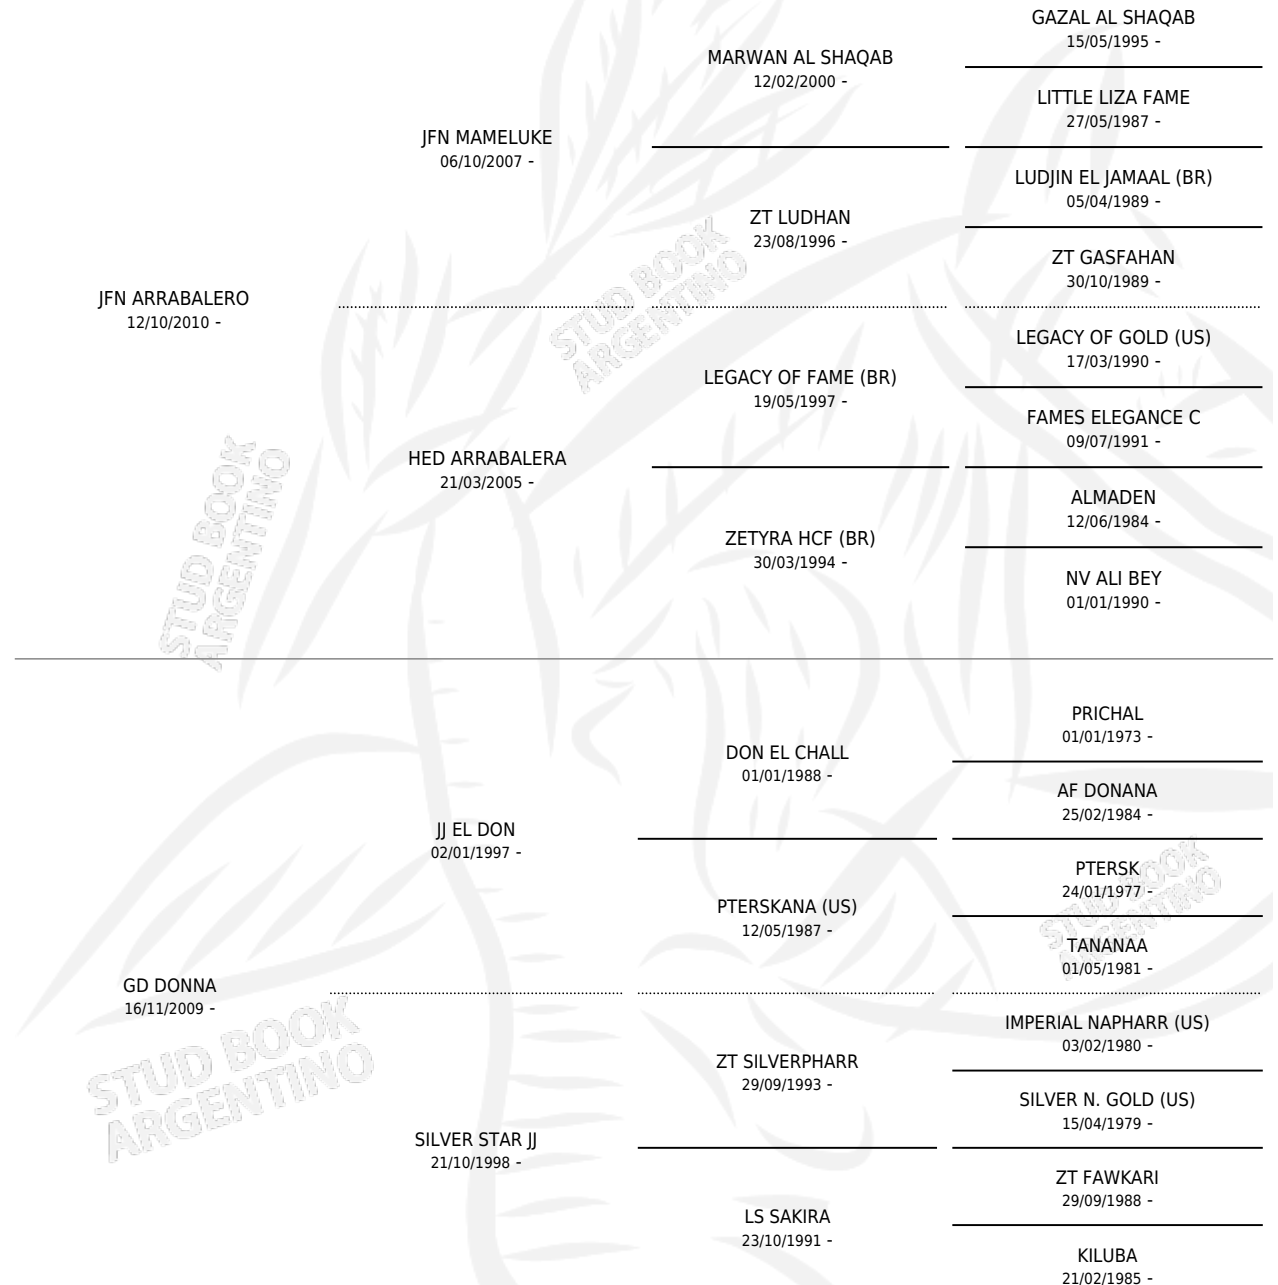

GD DONATELLA

por JFN ARRABALERO y GD DONNA por JJ EL DON

Argentina · Hembra · Zaino Colorado · AP · 15/10/2018
Familia · Volumen 43

ESTADO

TIPIFICACIÓN SANGUÍNEA	X
TIPIFICACIÓN POR ADN	X
PASAPORTE	X
IDENTIFICACIÓN POR MICROCHIP	X
REPRODUCTOR	X

Lugar de nacimiento: La Carmencita

Criador: La Carmencita

PEDIGREE

GD DONATELLA

Datos oficiales del Stud Book Argentino

Documento generado el 05/05/2026

studbook.org.ar