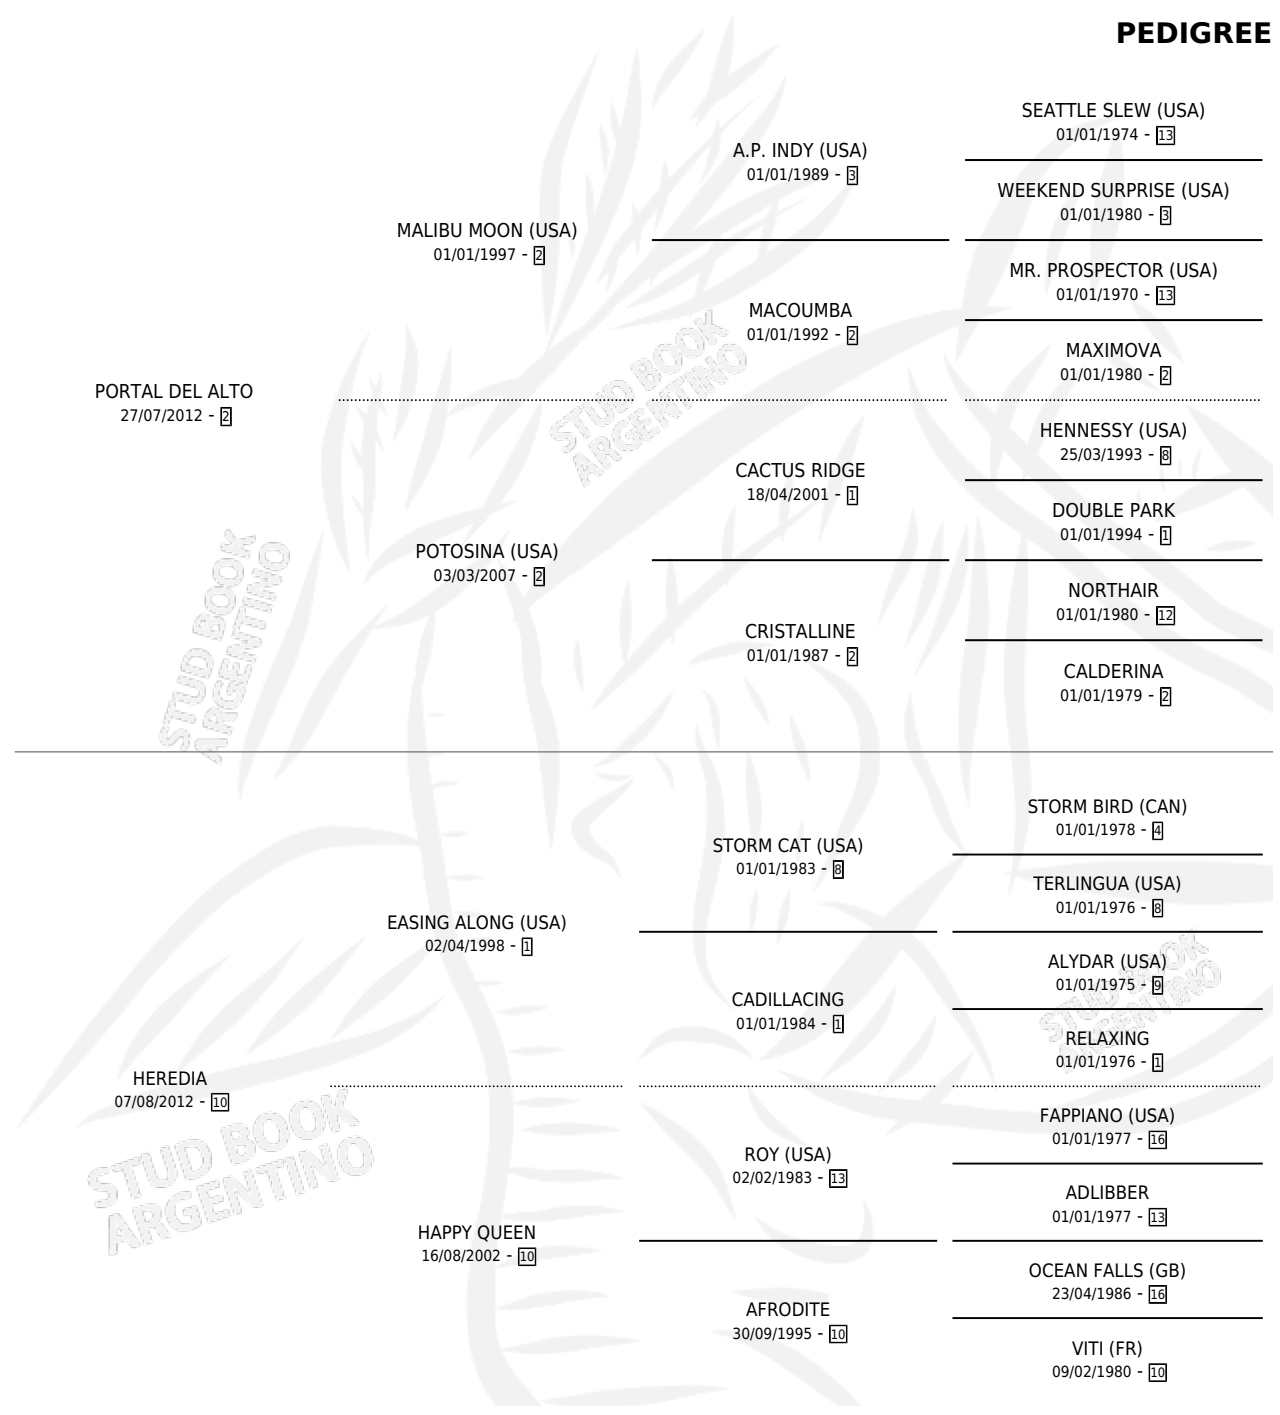

HAMFUL

por PORTAL DEL ALTO y HEREDIA por EASING ALONG (USA)

Argentina · Macho · Zaino · SP · 14/10/2018
Familia 10-e · Volumen 43

ESTADO

TIPIFICACIÓN SANGUÍNEA	X
TIPIFICACIÓN POR ADN	✓
PASAPORTE	✓
IDENTIFICACIÓN POR MICROCHIP	✓
REPRODUCTOR	X

Lugar de nacimiento: Chenaut
Criador: Pozo de Luna

PEDIGREE