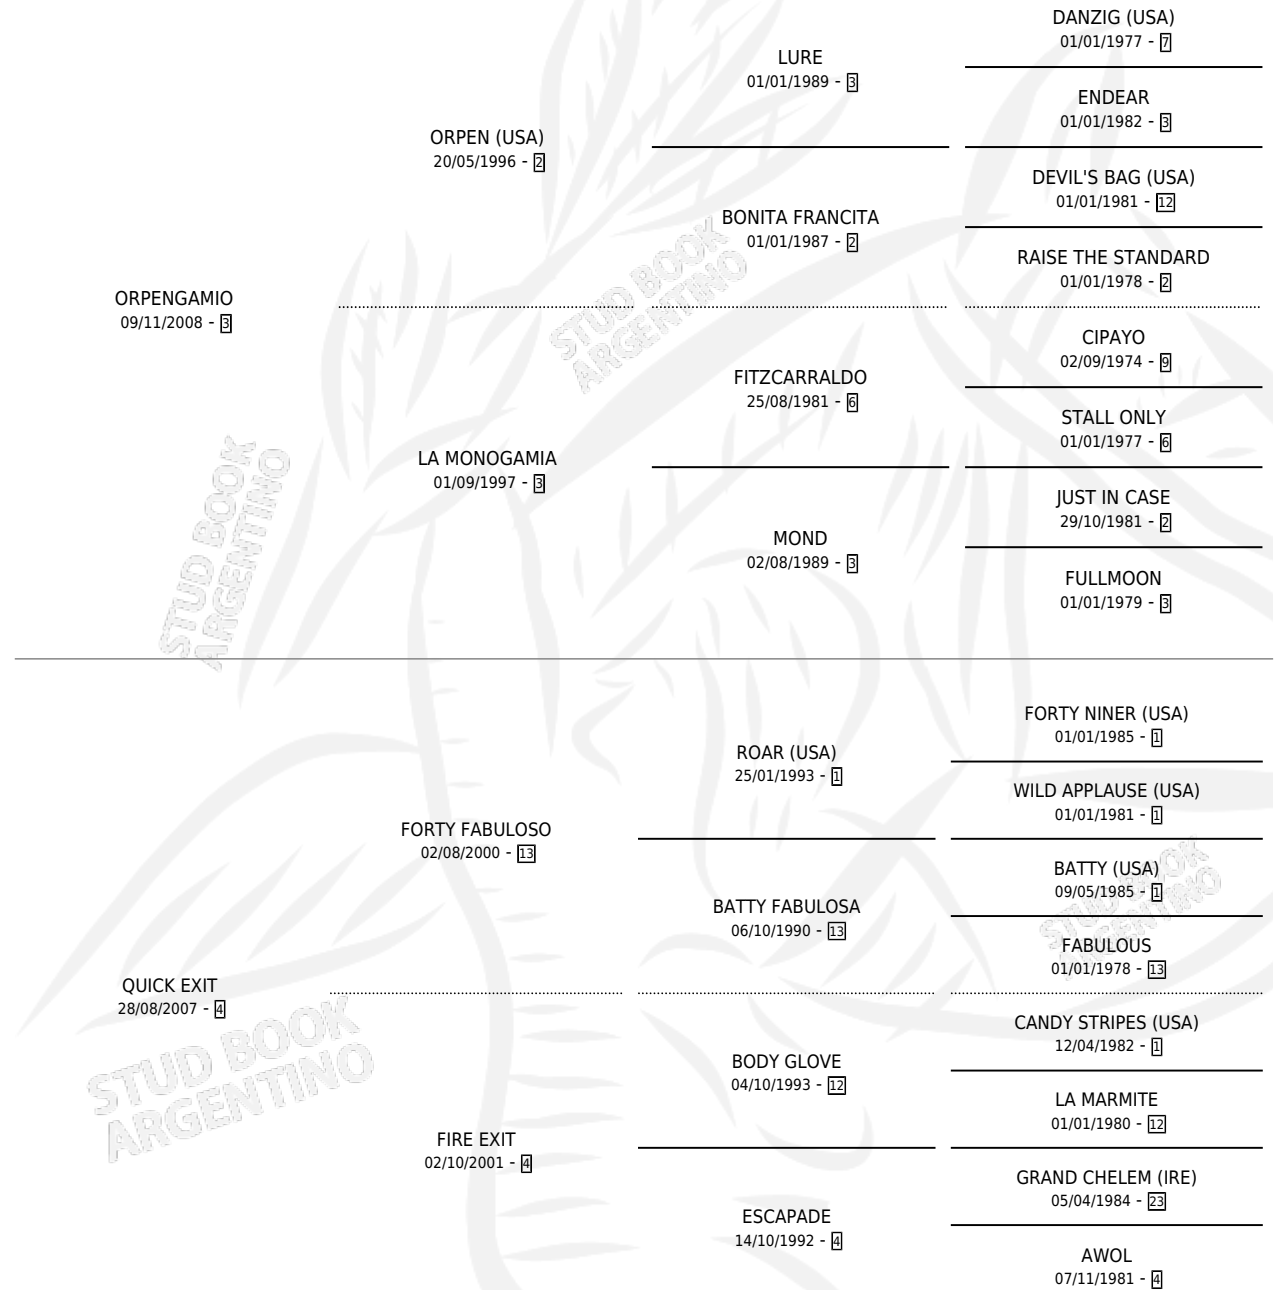

VISTA RAPIDA

por ORPENGAMIO y QUICK EXIT por FORTY FABULOSO

Argentina · Hembra · Zaino · SP · 04/10/2018
Familia 4-c · Volumen 43

ESTADO

TIPIFICACIÓN SANGUÍNEA	X
TIPIFICACIÓN POR ADN	✓
PASAPORTE	✓
IDENTIFICACIÓN POR MICROCHIP	✓
REPRODUCTOR	X

Lugar de nacimiento: Buen Ojo

Criador: Buen Ojo

PEDIGREE

CAMPAÑA

Solo carreras oficiales de Argentina

POR EDAD

EDAD	CC	1°	2°	3°	4°	5°	NP	CLC	CLG	CLCG1	CLGG1	IMPORTE	GANANCIA / CC
3 AÑOS	5	0	0	0	0	0	5	0	0	0	0	\$0	\$0
4 AÑOS	3	0	0	0	0	0	3	0	0	0	0	\$0	\$0
TOTALES	8	0	0	0	0	0	8	0	0	0	0	\$0	\$0
%		0.0%	0.0%	0.0%	0.0%	0.0%	100%	0.0%	0.0%	0.0%	0.0%		

CARRERAS

FECHA	E	HIP. N°	O	DIST.	PREMIO	CAT.	PISTA	JOCKEY	CABALLERIZA CUIDADOR	POS.	IMPORTE	PAGO
23/08/2022	4	LPA	4	2	1000	LA CHARMANTE (3° TURNO)	ALW	ARENA	GARCIA LUCAS NAHUEL	AGOSTINA (LP) SUAREZ MARIO ISMAEL	10	\$0 187.45
11/08/2022	4	LPA	8	7	1000	LIFE FOR SALE (2011) (2ª TURNO)	ALW	ARENA	ARIAS DANIEL EDUARDO	AGOSTINA (LP) SUAREZ MARIO ISMAEL	10	\$0 116.35
24/07/2022	4	LPA	8	2	1100	BLACK HUMOR (2007)	ALW	ARENA	LENCINAS DARIO EZEQUIEL	AGOSTINA (LP) SUAREZ MARIO ISMAEL	12	\$0 351.75
26/06/2022	3	LPA	5	9	1100	SIPAN DAGH (2010) (2º TURNO)	ALW	ARENA	SANCHEZ ALEJANDRO EXEQUIEL	AGOSTINA (LP) SUAREZ MARIO ISMAEL	14	\$0 103.50
18/06/2022	3	LPA	12	4	1400	MAGIC SALE (2007)	ALW	ARENA	ROMAN JULIAN ALBERTO	AGOSTINA (LP) SUAREZ MARIO ISMAEL	17	\$0 313.65
07/06/2022	3	LPA	1	3	1000	ALMA DE TURF	ALW	ARENA	ROMAN JULIAN ALBERTO	AGOSTINA (LP) SUAREZ MARIO ISMAEL	9	\$0 79.35
10/05/2022	3	LPA	10	6	1600	CITY TUNE (2013)	ALW	ARENA	CACERES FRANKLIN DANIEL	AGOSTINA (LP) SUAREZ MARIO ISMAEL	10	\$0 100.80
21/04/2022	3	LPA	7	3	1000	DELLEANA	ALW	ARENA	ARIAS SANTIAGO NICOLAS	AGOSTINA (LP) ROSALES LUIS ALBERTO	12	\$0 66.35