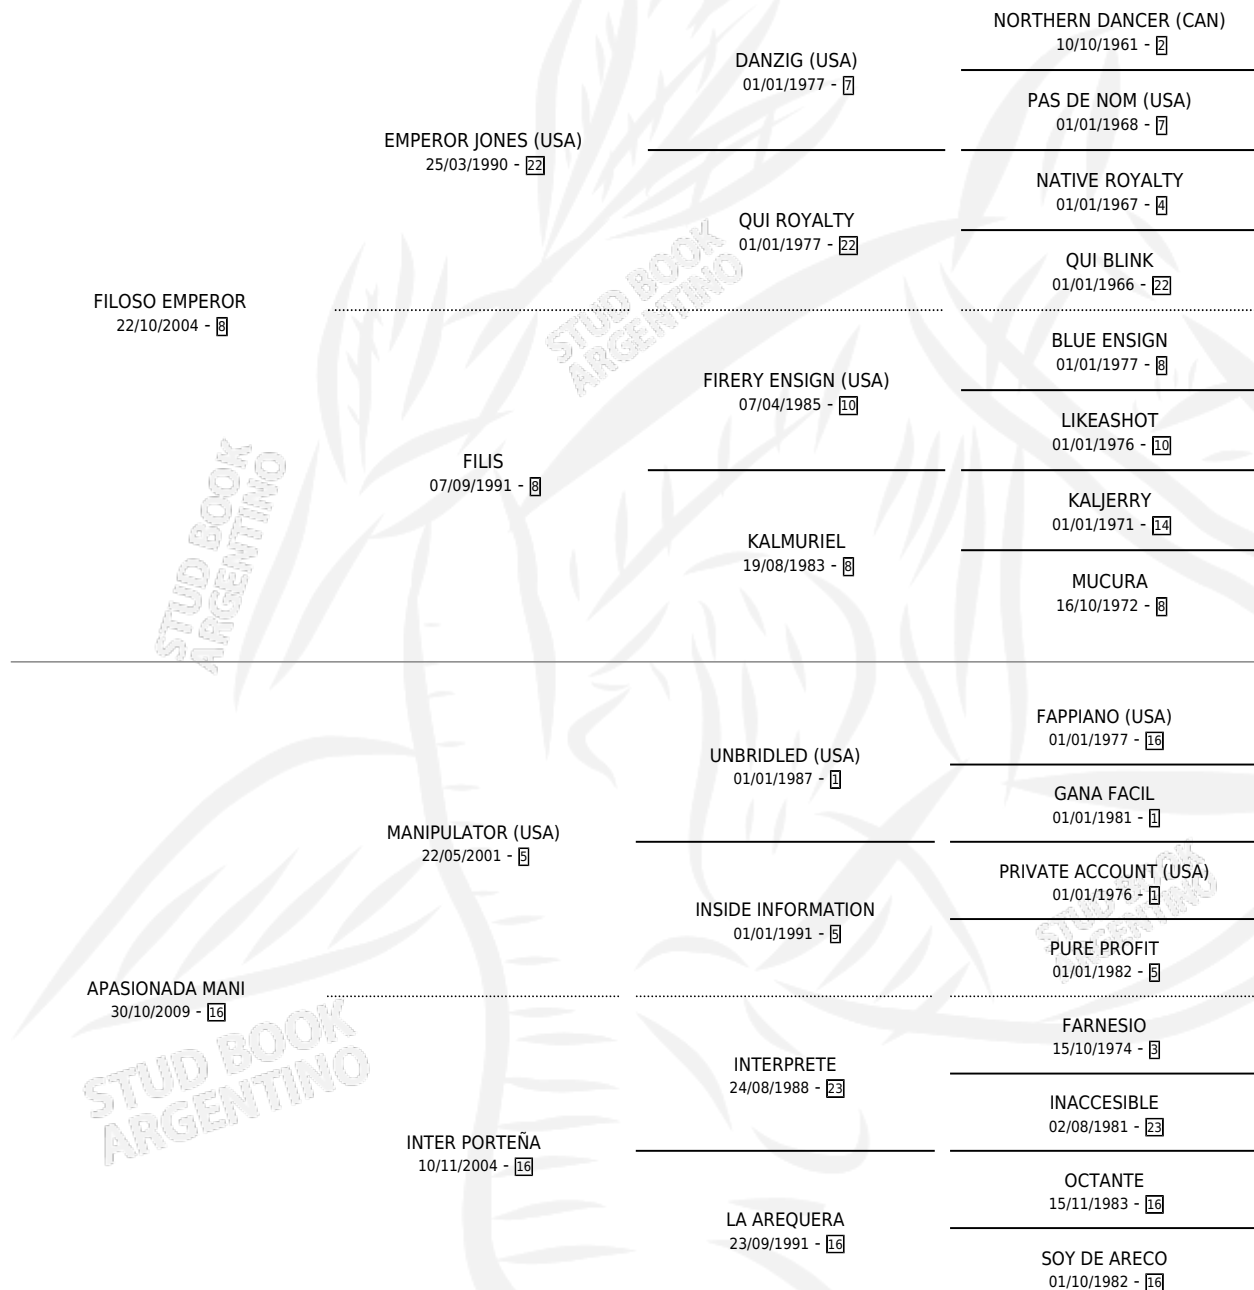

POR PASION

por **FILOSO EMPEROR** y **APASIONADA MANI** por
MANIPULATOR (USA)

Argentina · Macho · Zaino · SP · 19/10/2018
Familia 16-e · Volumen 43

ESTADO

TIPIFICACIÓN SANGUÍNEA	X
TIPIFICACIÓN POR ADN	✓
PASAPORTE	✓
IDENTIFICACIÓN POR MICROCHIP	✓
REPRODUCTOR	X

Lugar de nacimiento: Los Desagues

Criador: Los Desagues

PEDIGREE

POR PASION

Datos oficiales del Stud Book Argentino

Documento generado el 14/05/2026

studbook.org.ar