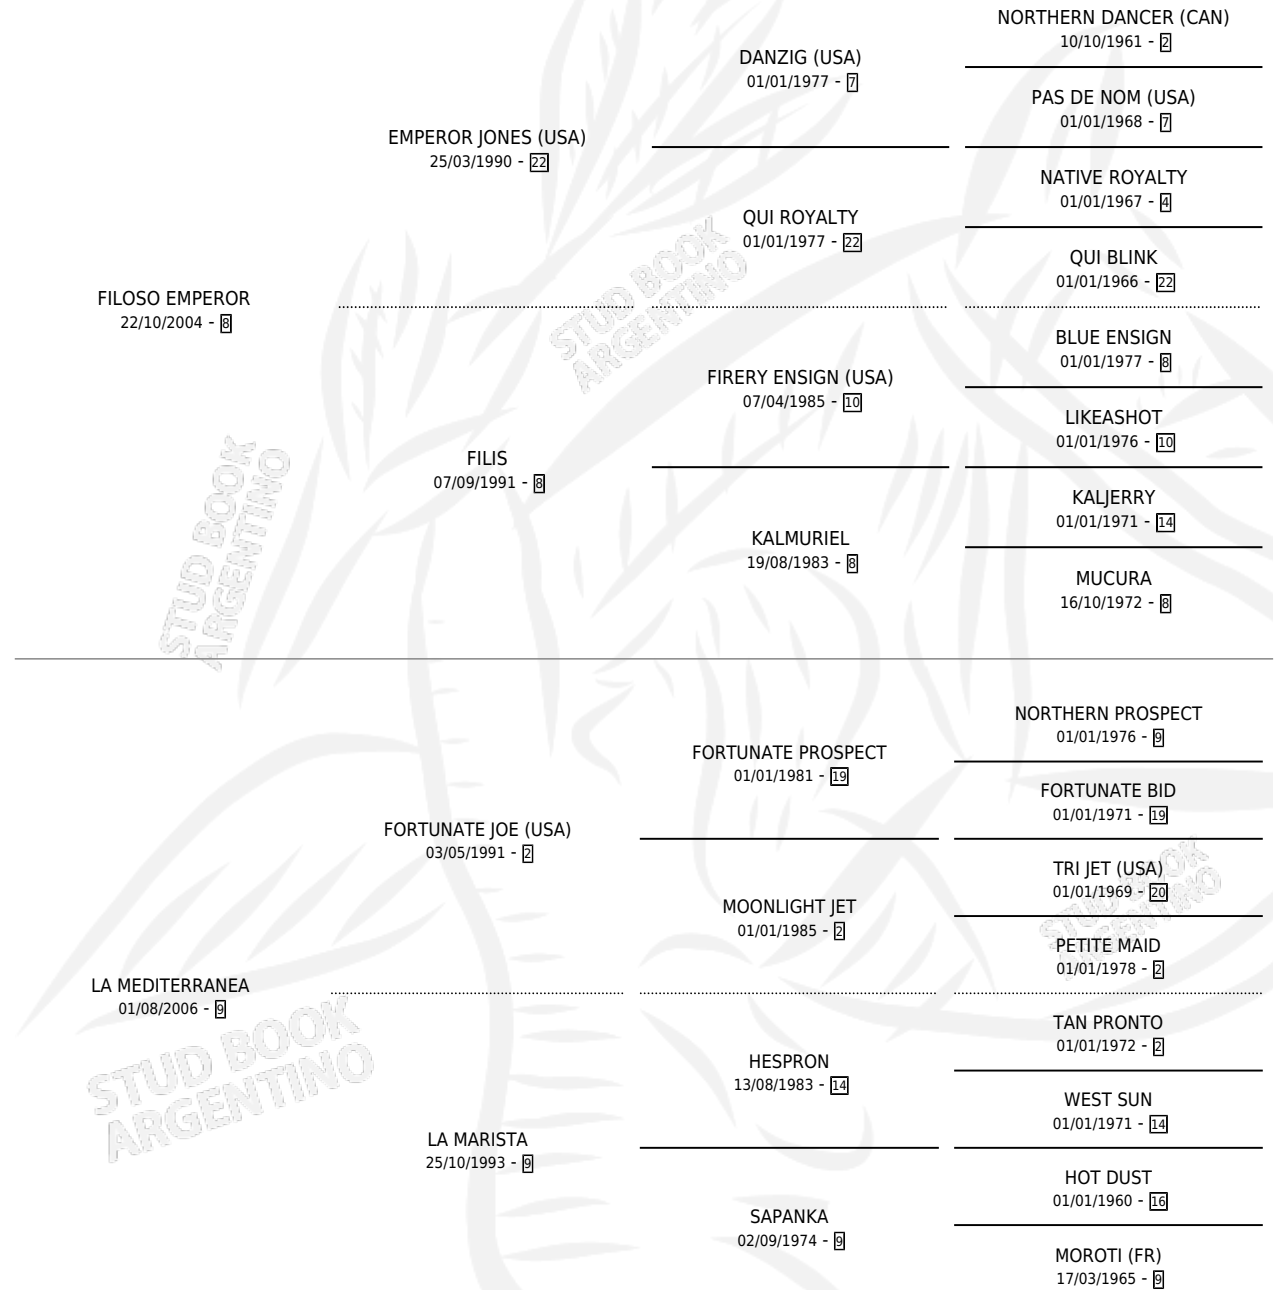

MEDIO FILO

por **FILOSO EMPEROR** y **LA MEDITERRANEA** por **FORTUNATE JOE (USA)**

Argentina · Macho · Zaino · SP · 28/09/2018
Familia 9-c · Volumen 43

ESTADO

TIPIFICACIÓN SANGUÍNEA	X
TIPIFICACIÓN POR ADN	✓
PASAPORTE	✓
IDENTIFICACIÓN POR MICROCHIP	✓
REPRODUCTOR	X

Lugar de nacimiento: Los Desagues

Criador: Los Desagues

PEDIGREE

MEDIO FILO

Datos oficiales del Stud Book Argentino

Documento generado el 12/06/2026

studbook.org.ar