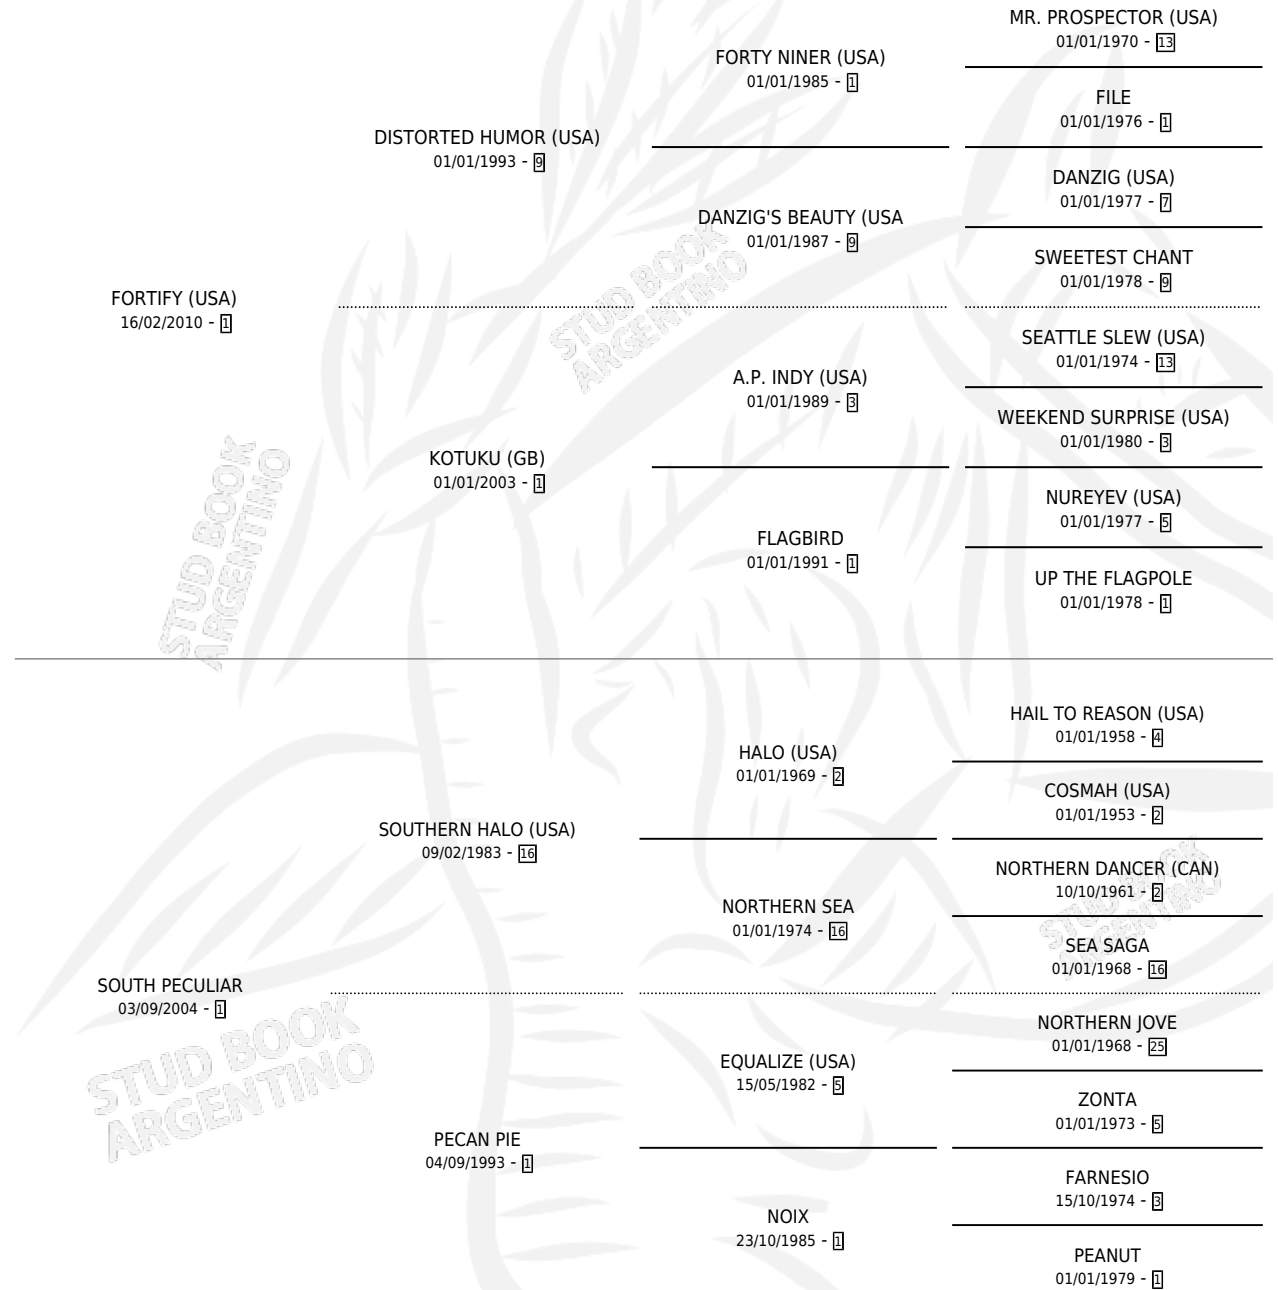

EL FARABUTE

por FORTIFY (USA) y SOUTH PECULIAR por SOUTHERN HALO (USA)

Argentina · Macho · Zaino Negro · SP · 24/09/2018
Familia 1-m · Volumen 43

ESTADO

TIPIFICACIÓN SANGUÍNEA	X
TIPIFICACIÓN POR ADN	X
PASAPORTE	X
IDENTIFICACIÓN POR MICROCHIP	X
REPRODUCTOR	X

Lugar de nacimiento: Campo particular
Criador: Haras La Sortija S.R.L.

PEDIGREE

EL FARABUTE

Datos oficiales del Stud Book Argentino

Documento generado el 09/05/2026

studbook.org.ar