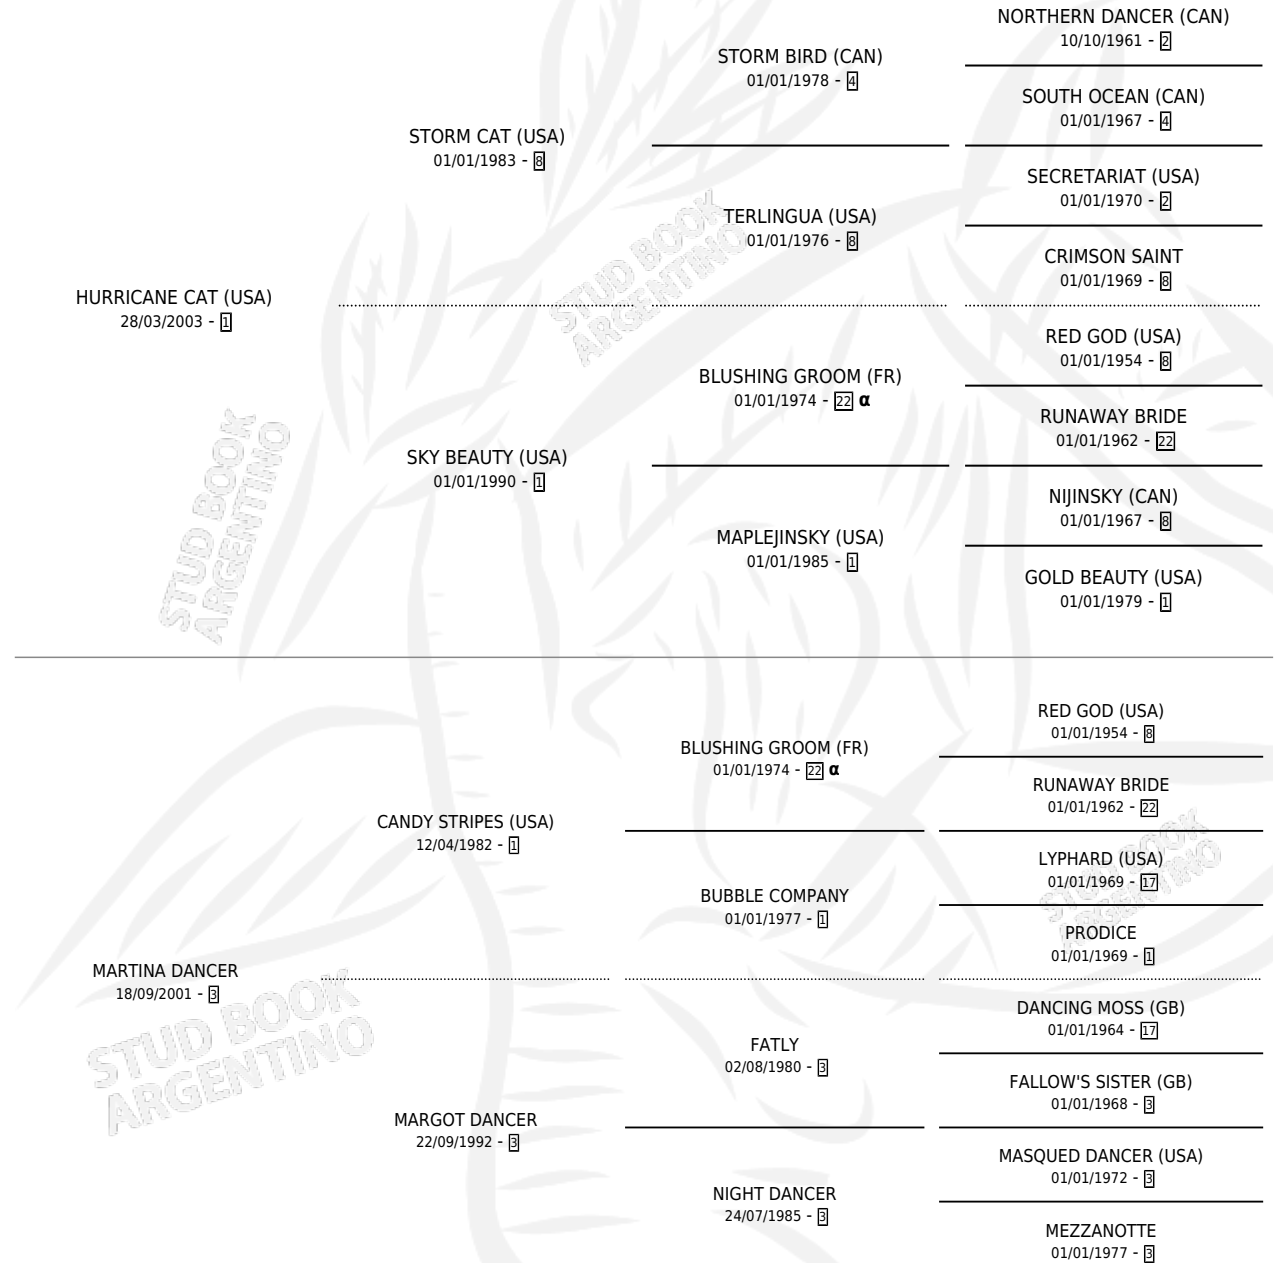

SOFIA DANCER

por HURRICANE CAT (USA) y MARTINA DANCER por
CANDY STRIPES (USA)

Argentina · Hembra · Alazan · SP · 24/09/2018
Familia 3-m · Volumen 43

ESTADO

TIPIFICACIÓN SANGUÍNEA	X
TIPIFICACIÓN POR ADN	✓
PASAPORTE	✓
IDENTIFICACIÓN POR MICROCHIP	✓
REPRODUCTOR	X

Lugar de nacimiento: Campo particular
Criador: Haras La Sortija S.R.L.

PEDIGREE

INBREEDING : α

CAMPAÑA

Solo carreras oficiales de Argentina

POR EDAD

EDAD	CC	1°	2°	3°	4°	5°	NP	CLC	CLG	CLCG1	CLGG1	IMPORTE	GANANCIA / CC
4 AÑOS	4	2	1	1	0	0	0	0	0	0	0	\$2,437,500	\$609,375
5 AÑOS	12	2	2	2	2	1	3	1	0	1	0	\$6,002,500	\$500,208
TOTALES	16	4	3	3	2	1	3	1	0	1	0	\$8,440,000	\$527,500
%		25.0%	18.8%	18.8%	12.5%	6.3%	18.8%	6.3%	0.0%	100%	0.0%		

Ganadora de 4 carreras en Palermo - \$8,440,000, a los 4 y 5 años, incluso 3ra Handicap Cote D'or.

POR DISTANCIA

HIPODROMO	CC	1°	2°	3°	4°	5°	NP	CLC	CLG	CLCG1	CLGG1	IMPORTE
PALERMO	16	4	3	3	2	1	3	1	0	1	0	\$8,440,000
1800 MTS	1	0	0	1	0	0	0	0	0	0	0	\$750,000
2000 MTS	2	1	0	0	0	0	1	1	0	1	0	\$1,450,000
1600 MTS	12	3	2	2	2	1	2	0	0	0	0	\$5,942,500
1400 MTS	1	0	1	0	0	0	0	0	0	0	0	\$297,500