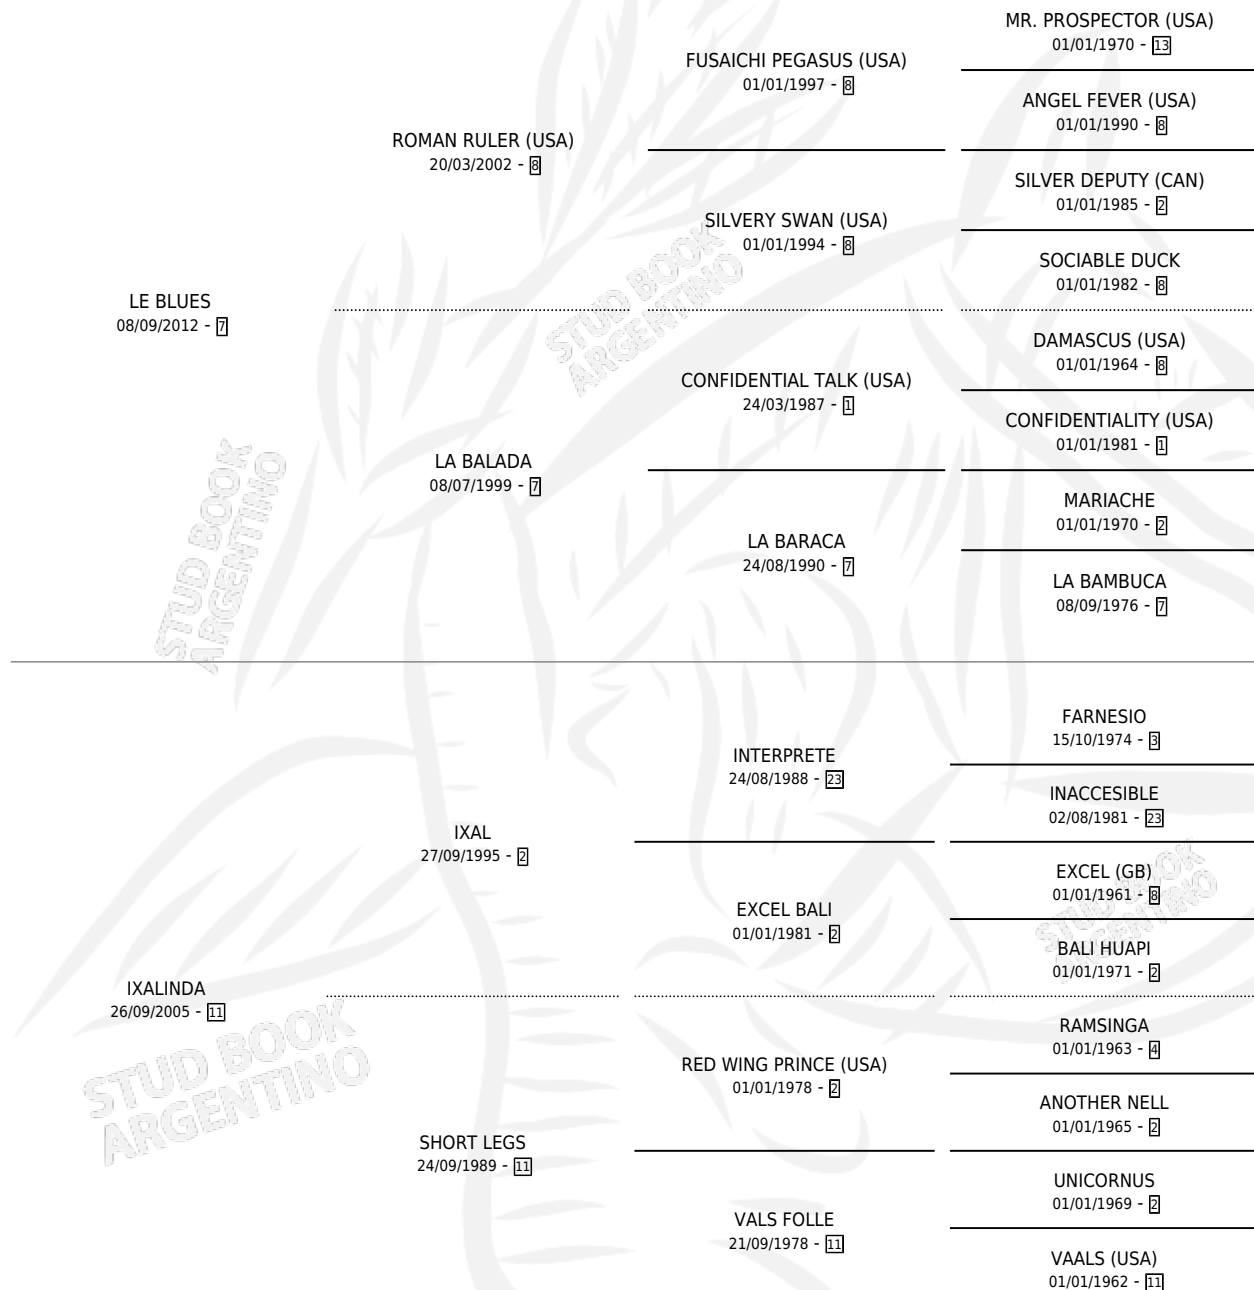

TITI BLUES

por LE BLUES y IXALINDA por IXAL

Argentina · Macho · Zaino · SP · 26/09/2018
Familia 11-g · Volumen 43

ESTADO

TIPIFICACIÓN SANGUÍNEA	X
TIPIFICACIÓN POR ADN	✓
PASAPORTE	✓
IDENTIFICACIÓN POR MICROCHIP	✓
REPRODUCTOR	X

Lugar de nacimiento: Campo particular
Criador: Ceballos Ismael Ernesto

PEDIGREE

CAMPAÑA

Solo carreras oficiales de Argentina

POR EDAD

EDAD	CC	1°	2°	3°	4°	5°	NP	CLC	CLG	CLCG1	CLGG1	IMPORTE	GANANCIA / CC
2 AÑOS	1	0	0	0	0	0	1	0	0	0	0	\$0	\$0
3 AÑOS	1	0	0	0	0	0	1	0	0	0	0	\$0	\$0
TOTALES	2	0	0	0	0	0	2	0	0	0	0	\$0	\$0
%		0.0%	0.0%	0.0%	0.0%	0.0%	100%	0.0%	0.0%	0.0%	0.0%		