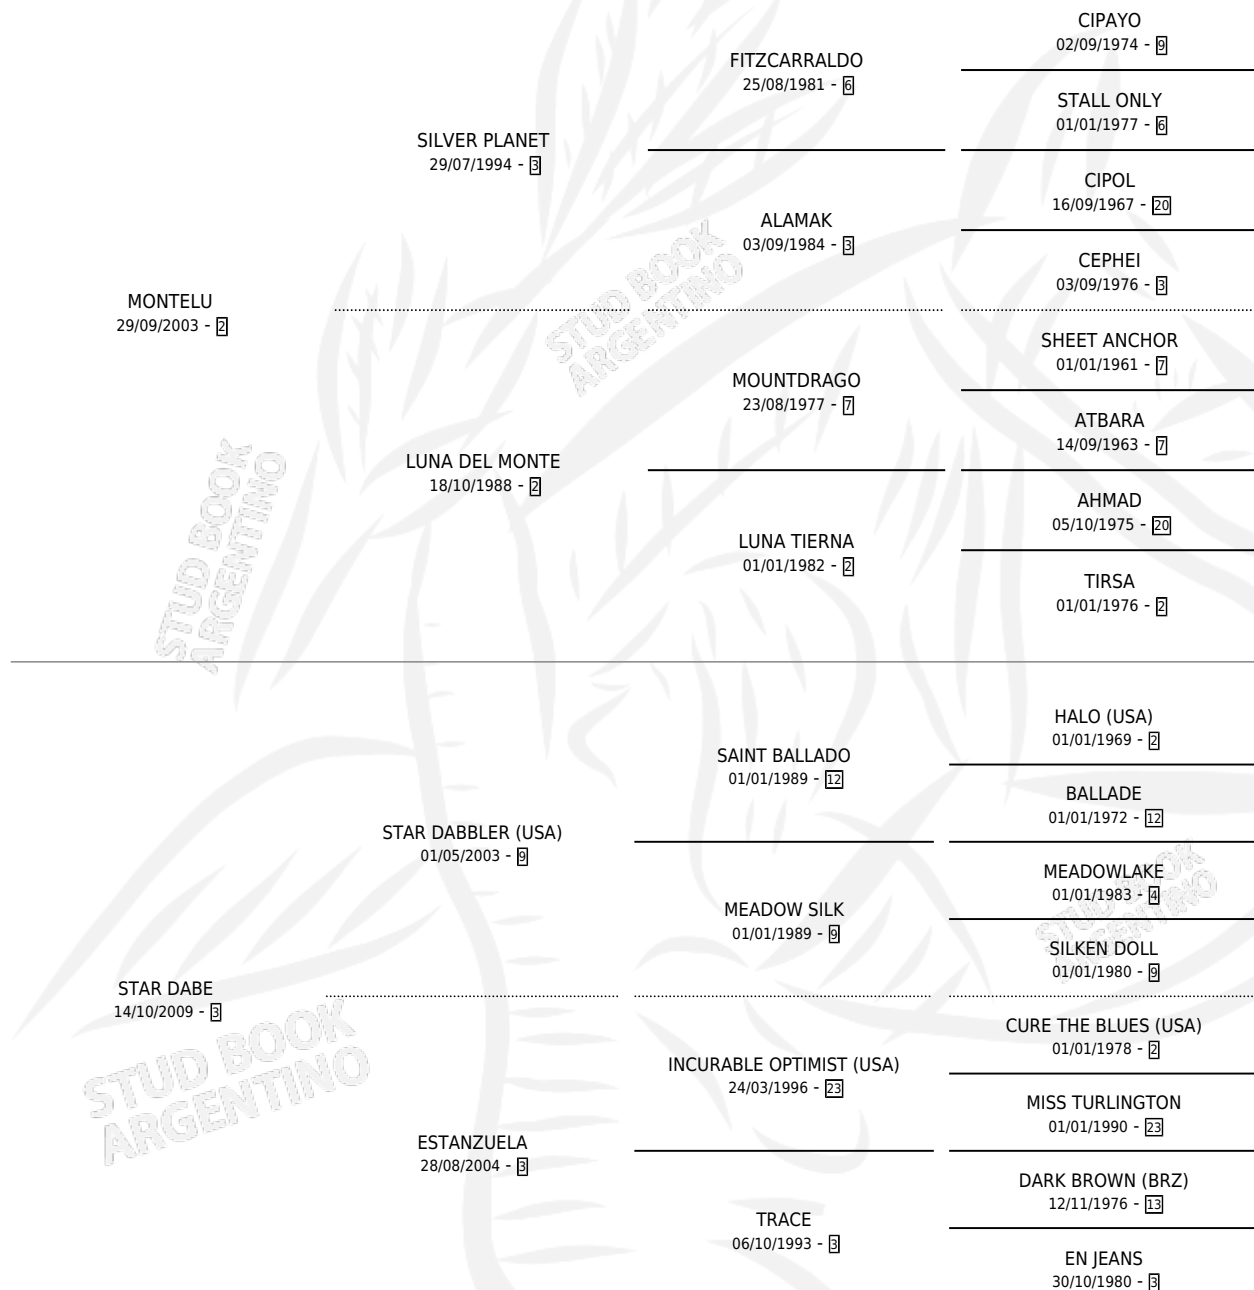

TELUS STAR

por MONTELU y STAR DABE por STAR DABBLER (USA)

Argentina · Macho · Zaino · SP · 22/09/2018
Familia 3-h · Volumen 43

ESTADO

TIPIFICACIÓN SANGUÍNEA	X
TIPIFICACIÓN POR ADN	✓
PASAPORTE	✓
IDENTIFICACIÓN POR MICROCHIP	✓
REPRODUCTOR	X

Lugar de nacimiento: Chimpay

Criador: Chimpay

PEDIGREE