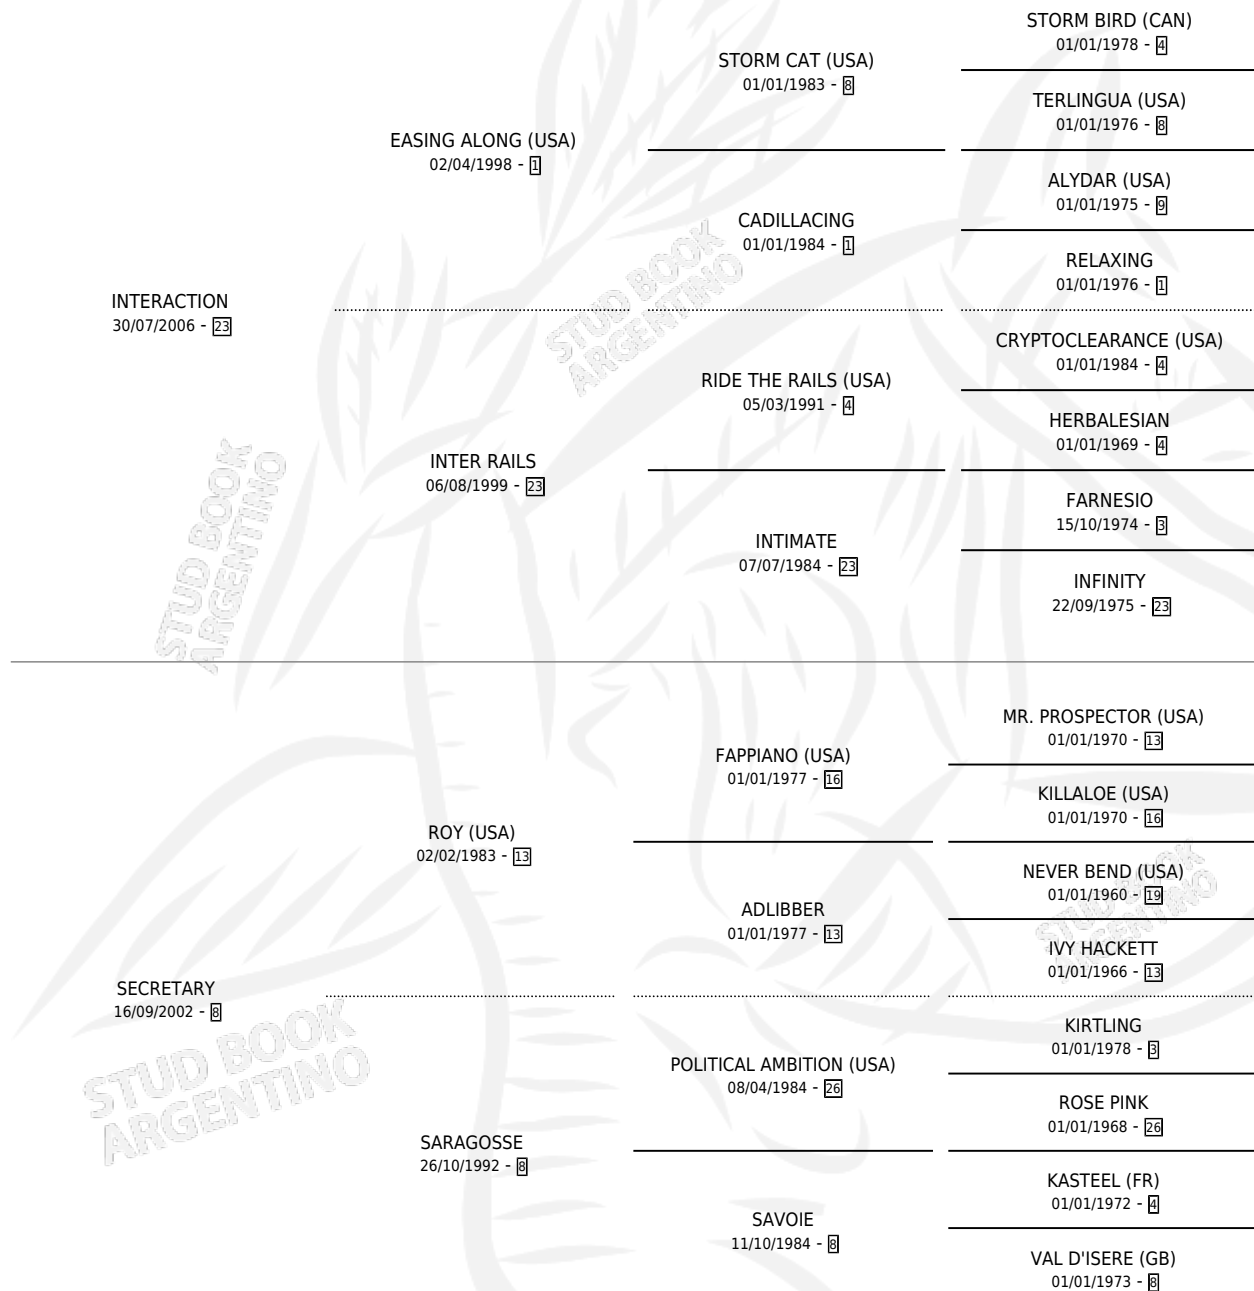

SECRET ACTION

por INTERACTION y SECRETARY por ROY (USA)

Argentina · Hembra · Zaino · SP · 17/10/2018
Familia 8-c · Volumen 43

ESTADO

TIPIFICACIÓN SANGUÍNEA	X
TIPIFICACIÓN POR ADN	✓
PASAPORTE	✓
IDENTIFICACIÓN POR MICROCHIP	✓
REPRODUCTOR	✓

Lugar de nacimiento: Chenaut

Criador: Chenaut

PEDIGREE

CAMPAÑA

Solo carreras oficiales de Argentina

POR EDAD

EDAD	CC	1°	2°	3°	4°	5°	NP	CLC	CLG	CLCG1	CLGG1	IMPORTE	GANANCIA / CC
3 AÑOS	9	1	2	1	2	0	3	1	0	0	0	\$1,119,260	\$124,362
4 AÑOS	6	0	0	0	0	0	6	0	0	0	0	\$62,068	\$10,345
TOTALES	15	1	2	1	2	0	9	1	0	0	0	\$1,181,328	\$78,755
%		6.7%	13.3%	6.7%	13.3%	0.0%	60.0%	6.7%	0.0%	0.0%	0.0%		