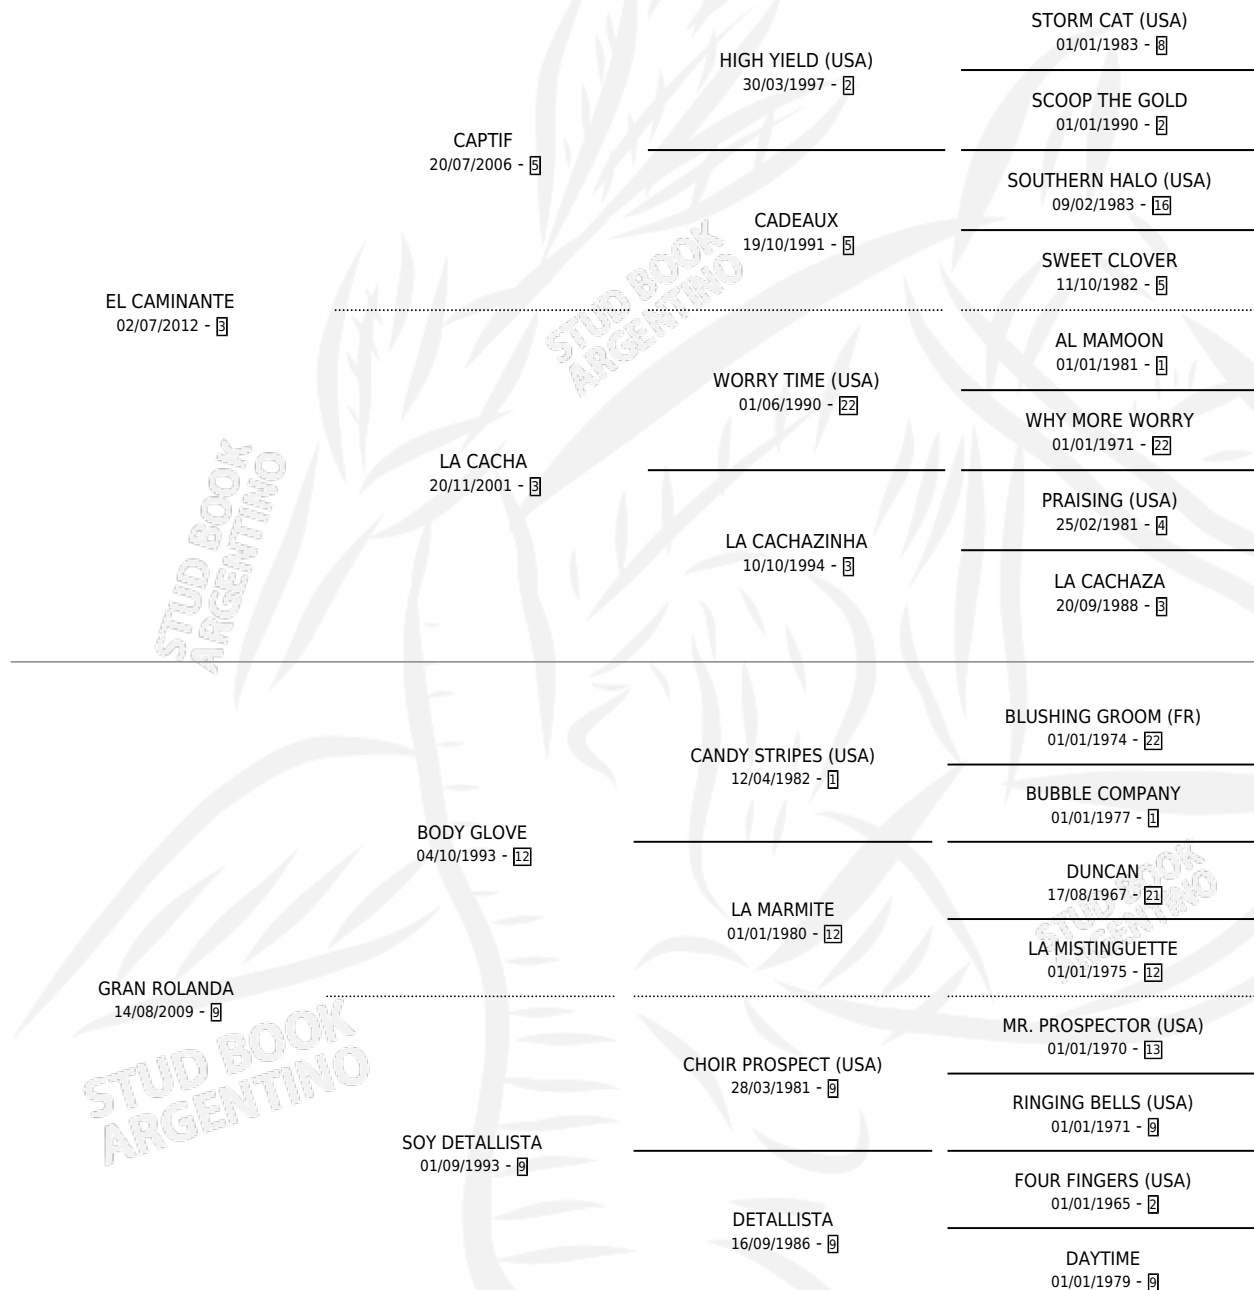

GRAN CAMINADORA

por EL CAMINANTE y GRAN ROLANDA por BODY GLOVE

Argentina · Hembra · Zaino · SP · 25/10/2018
Familia 9-g · Volumen 43

ESTADO

| | |
|------------------------------|---|
| TIPIFICACIÓN SANGUÍNEA | X |
| TIPIFICACIÓN POR ADN | X |
| PASAPORTE | X |
| IDENTIFICACIÓN POR MICROCHIP | X |
| REPRODUCTOR | X |

Lugar de nacimiento: Feiva
Criador: Lopez Fabio Alejandro

PEDIGREE

GRAN CAMINADORA

Datos oficiales del Stud Book Argentino

Documento generado el 14/05/2026

studbook.org.ar