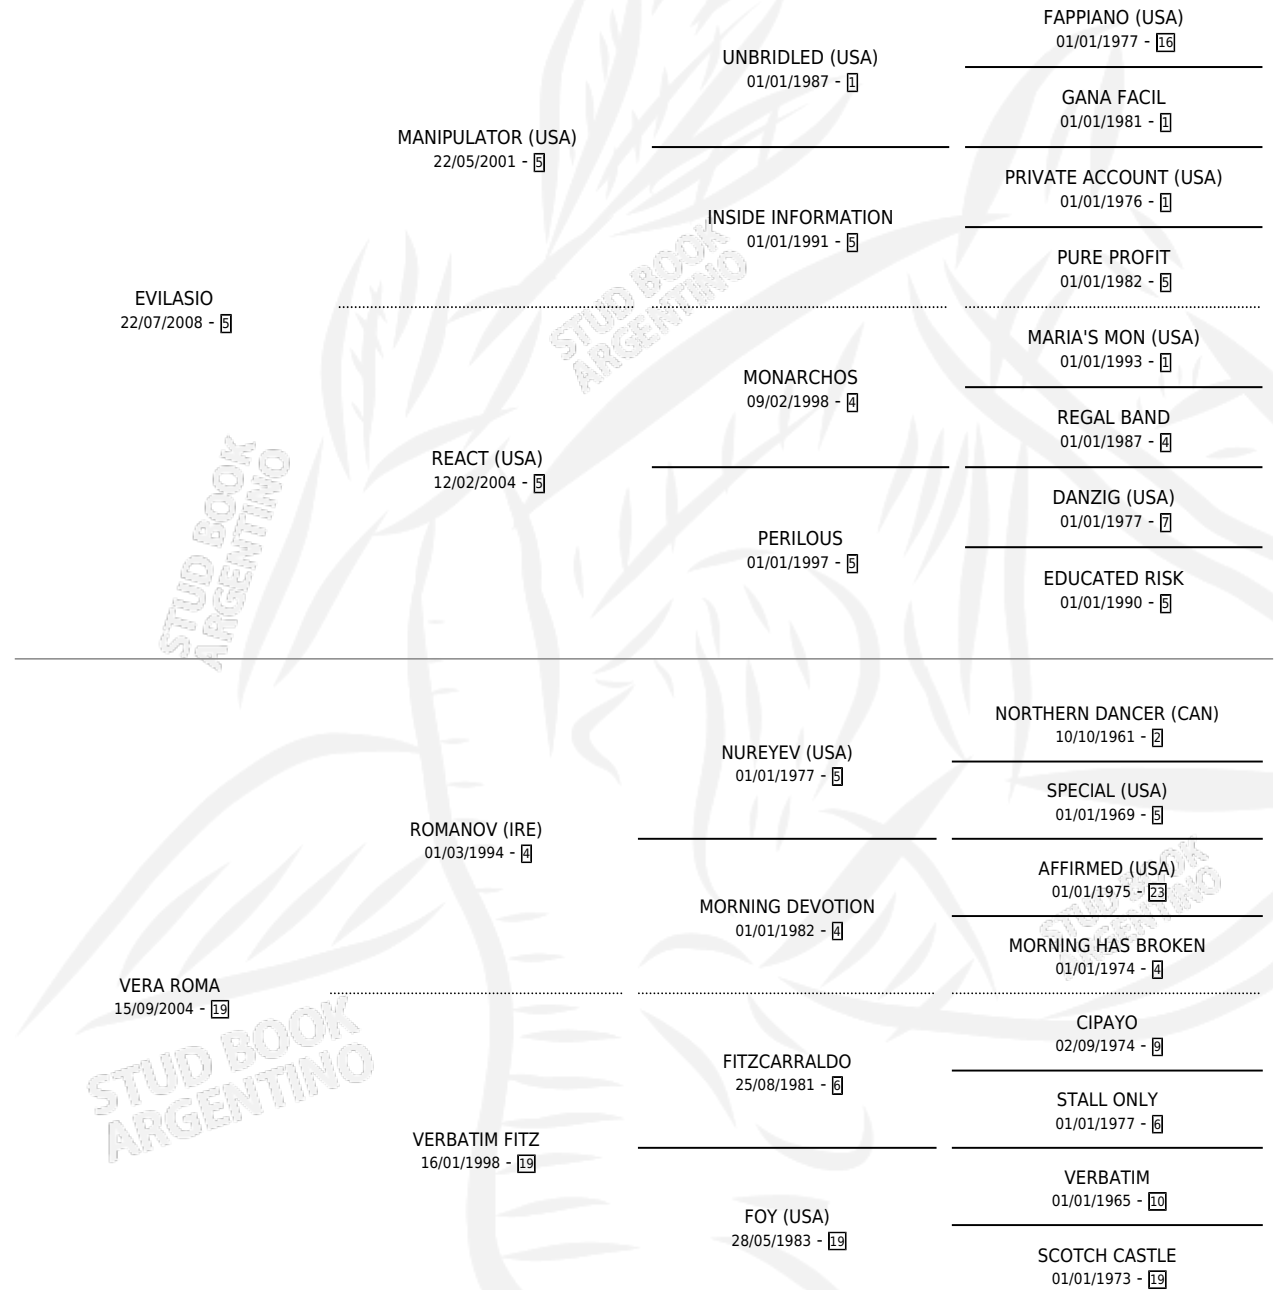

ROMANEVI

por **EVILASIO** y **VERA ROMA** por **ROMANOV (IRE)**

Argentina · Macho · Alazan · SP · 15/09/2018
Familia 19 · Volumen 43

ESTADO

TIPIFICACIÓN SANGUÍNEA	X
TIPIFICACIÓN POR ADN	✓
PASAPORTE	✓
IDENTIFICACIÓN POR MICROCHIP	✓
REPRODUCTOR	X

Lugar de nacimiento: Cahuel

Criador: Cahuel

PEDIGREE