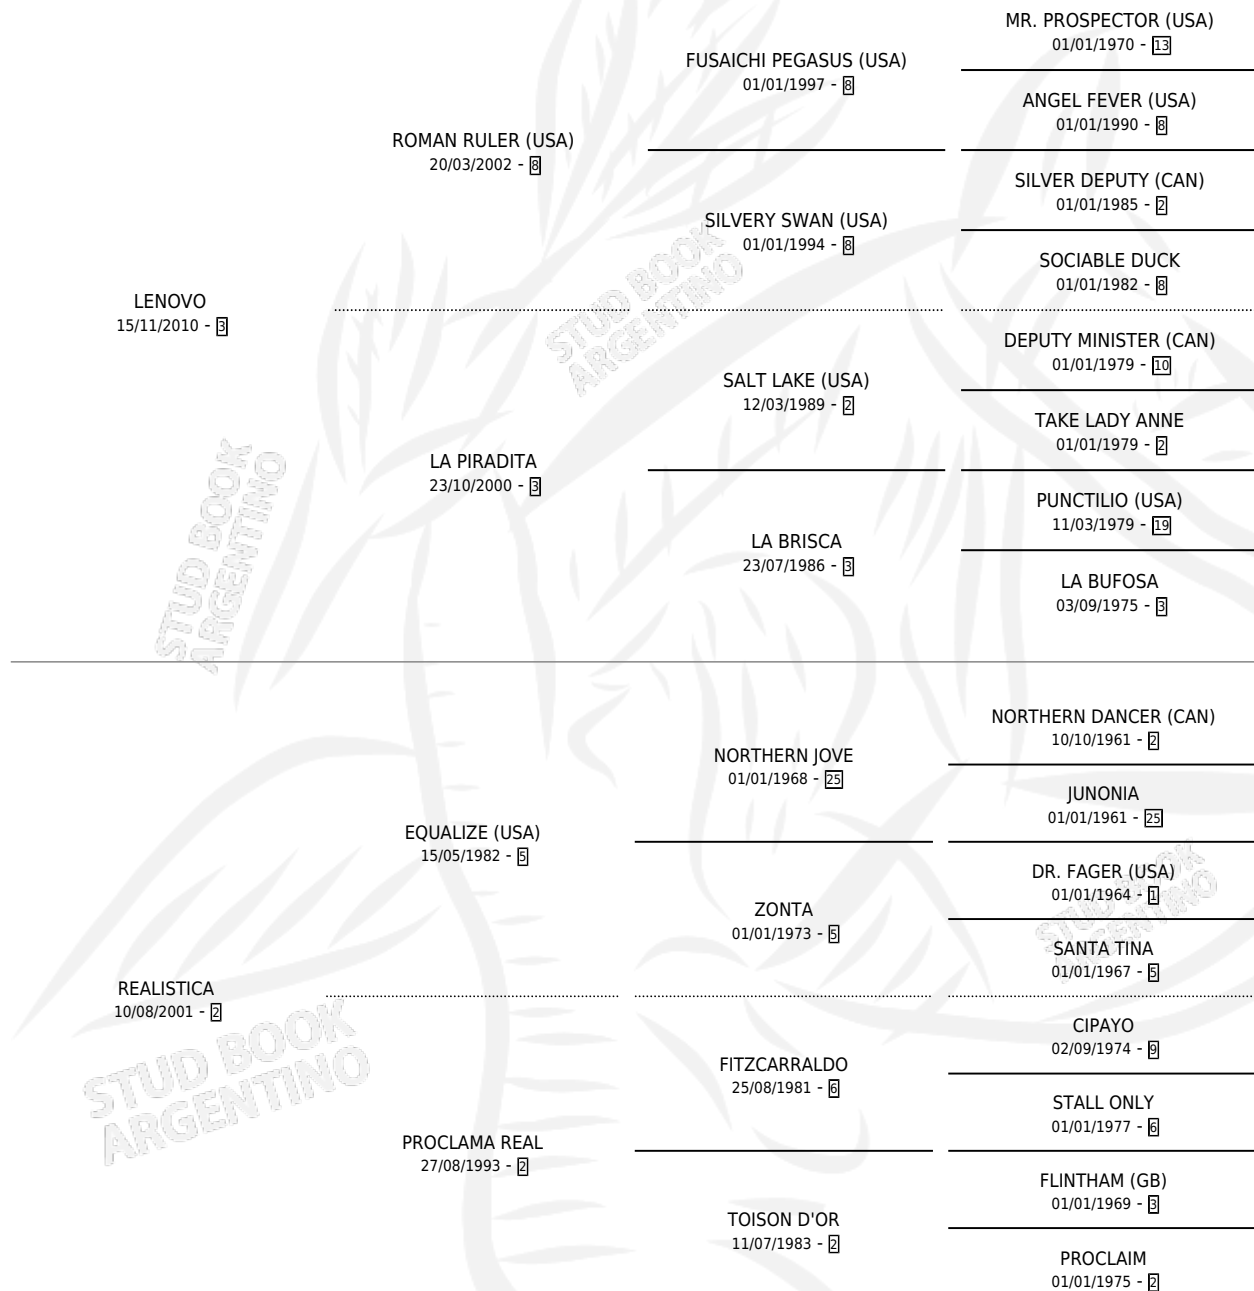

REGLAS REALES

por **LENOVO** y **REALISTICA** por **EQUALIZE (USA)**

Argentina · Hembra · Zaino · SP · 24/09/2018
Familia 2-u · Volumen 43

ESTADO

TIPIFICACIÓN SANGUÍNEA	X
TIPIFICACIÓN POR ADN	✓
PASAPORTE	✓
IDENTIFICACIÓN POR MICROCHIP	✓
REPRODUCTOR	X

Lugar de nacimiento: L Y R

Criador: L Y R

PEDIGREE