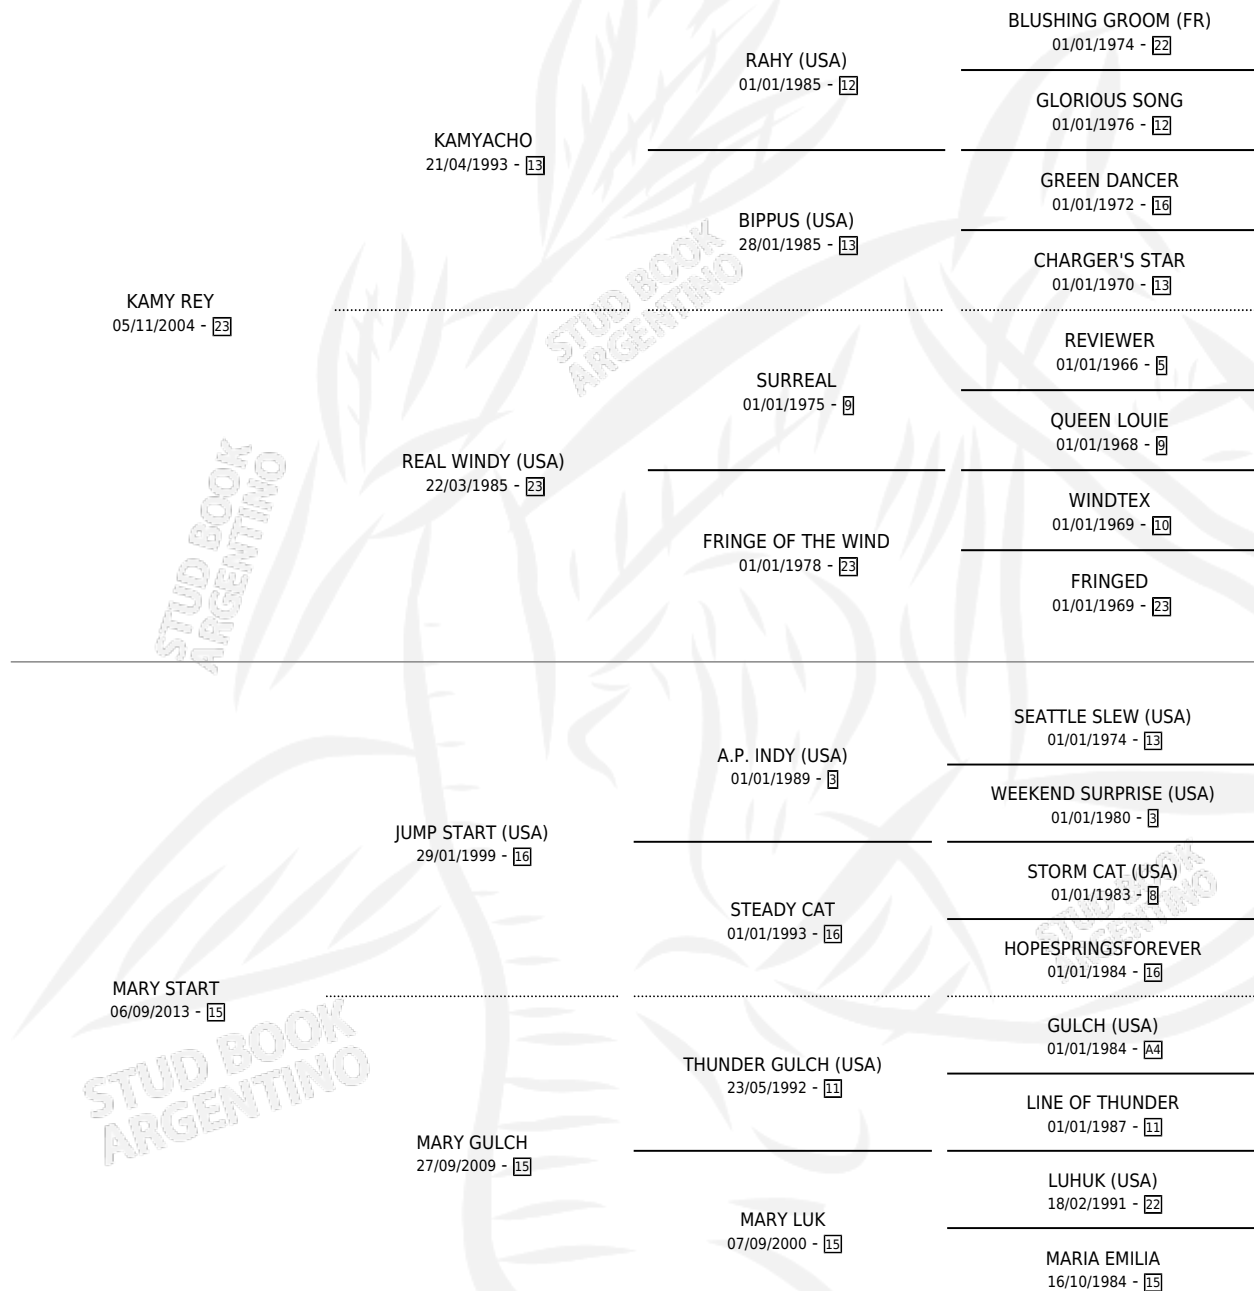

REY STAR

por **KAMY REY** y **MARY START** por **JUMP START (USA)**

Argentina · Macho · Zaino · SP · 27/09/2018
Familia 15-d · Volumen 43

ESTADO

TIPIFICACIÓN SANGUÍNEA	X
TIPIFICACIÓN POR ADN	✓
PASAPORTE	✓
IDENTIFICACIÓN POR MICROCHIP	✓
REPRODUCTOR	X

Lugar de nacimiento: El Entrerriano

Criador: El Entrerriano

PEDIGREE

CAMPAÑA

Solo carreras oficiales de Argentina

POR EDAD

EDAD	CC	1°	2°	3°	4°	5°	NP	CLC	CLG	CLCG1	CLGG1	IMPORTE	GANANCIA / CC
3 AÑOS	1	0	0	0	0	0	1	0	0	0	0	\$0	\$0
4 AÑOS	1	0	0	0	0	0	1	0	0	0	0	\$0	\$0
TOTALES	2	0	0	0	0	0	2	0	0	0	0	\$0	\$0
%		0.0%	0.0%	0.0%	0.0%	0.0%	100%	0.0%	0.0%	0.0%	0.0%		