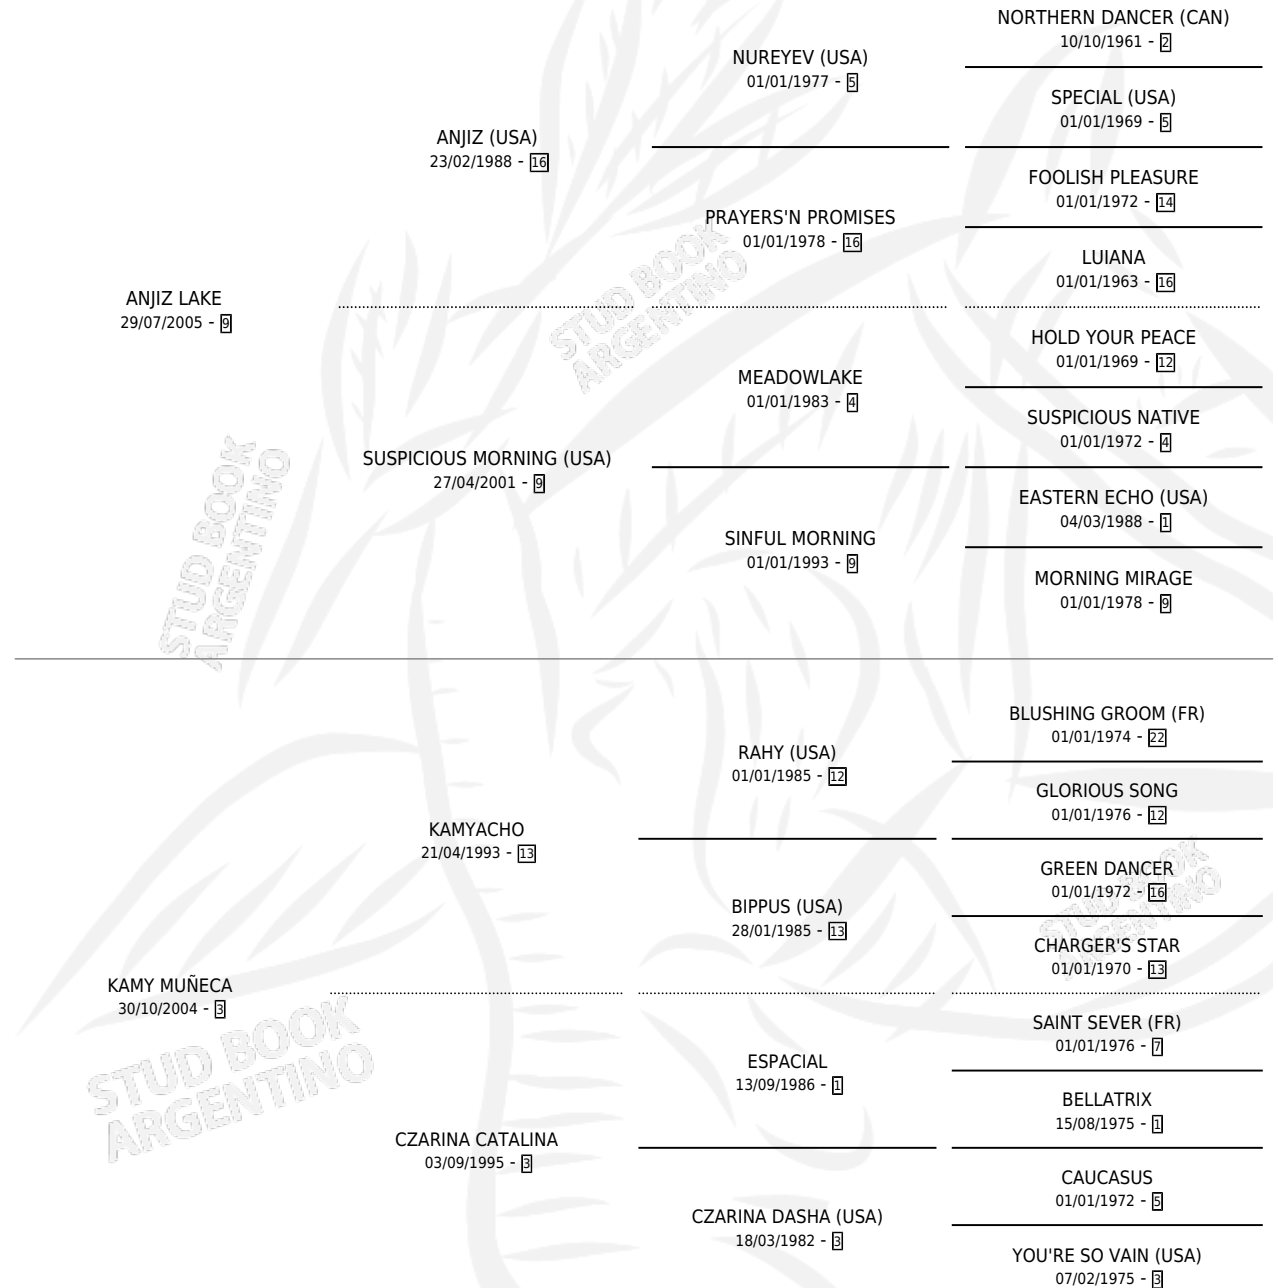

MUÑECA LAKE

por ANJIZ LAKE y KAMY MUÑECA por KAMYACHO

Argentina · Hembra · Alazan · SP · 15/10/2018
Familia 3-b · Volumen 43

ESTADO

TIPIFICACIÓN SANGUÍNEA	X
TIPIFICACIÓN POR ADN	✓
PASAPORTE	✓
IDENTIFICACIÓN POR MICROCHIP	✓
REPRODUCTOR	✓

Lugar de nacimiento: El Entrerriano

Criador: El Entrerriano

PEDIGREE

CAMPAÑA

Solo carreras oficiales de Argentina

POR EDAD

EDAD	CC	1°	2°	3°	4°	5°	NP	CLC	CLG	CLCG1	CLGG1	IMPORTE	GANANCIA / CC
4 AÑOS	5	0	0	0	0	0	5	0	0	0	0	\$77,282	\$15,456
5 AÑOS	1	0	0	0	0	1	0	0	0	0	0	\$82,500	\$82,500
TOTALES	6	0	0	0	0	1	5	0	0	0	0	\$159,782	\$26,630
%		0.0%	0.0%	0.0%	0.0%	16.7%	83.3%	0.0%	0.0%	0.0%	0.0%		