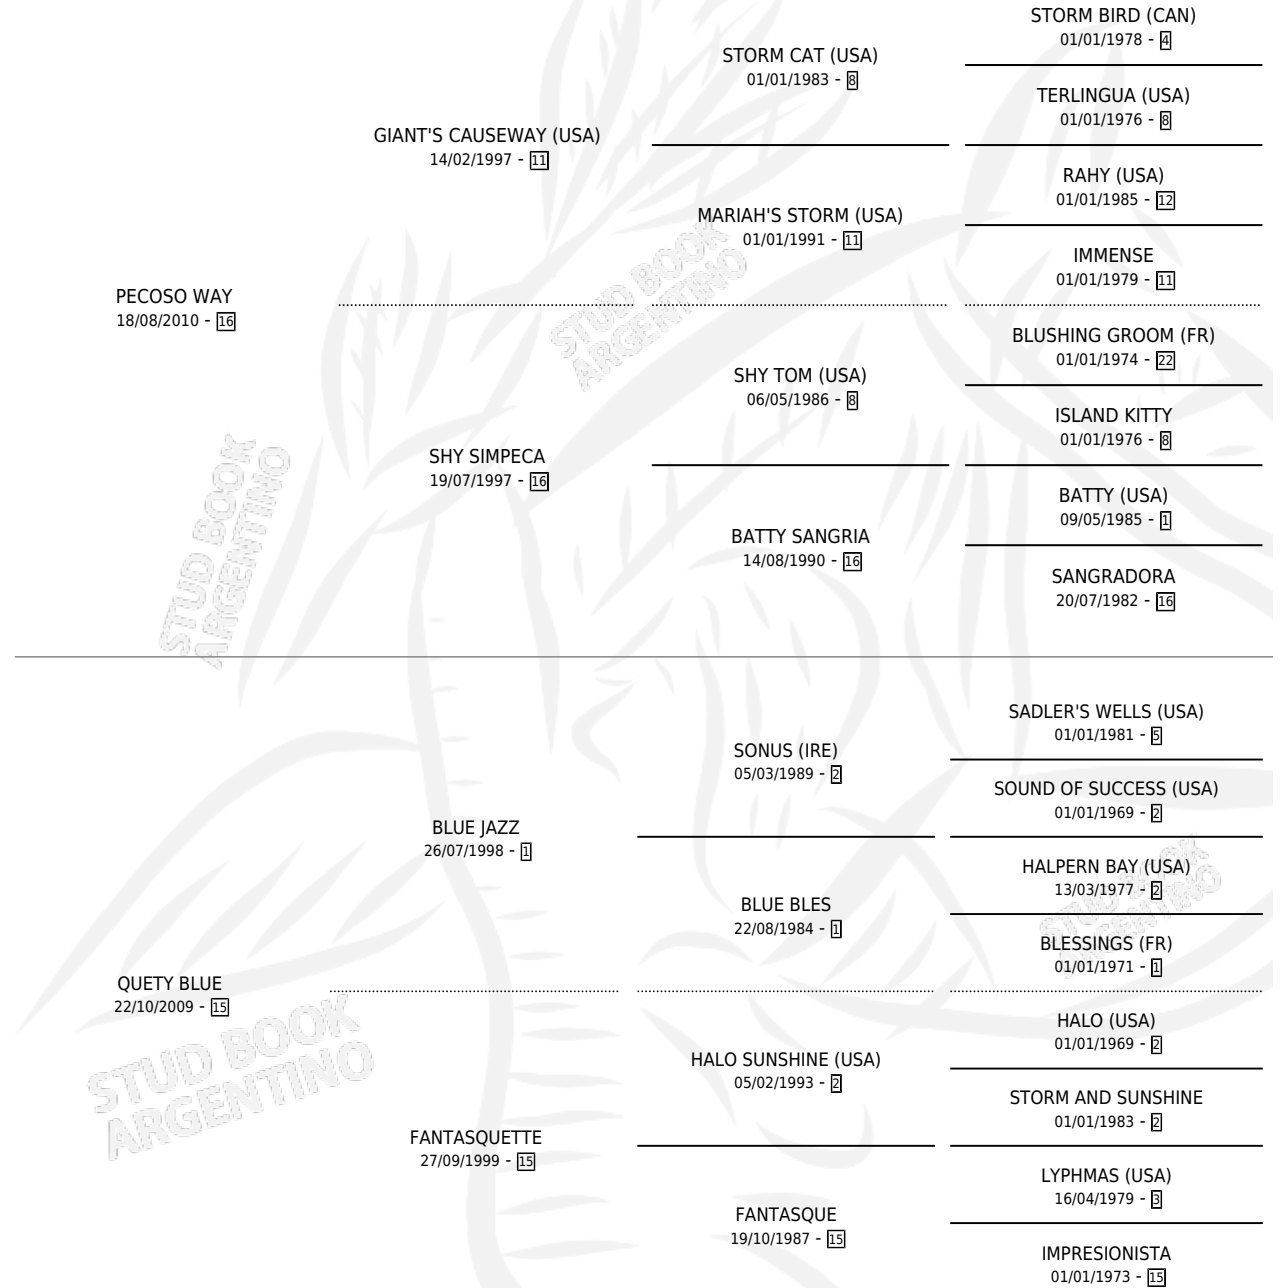

# FRANCO BLUE

por PECOSO WAY y QUETY BLUE por BLUE JAZZ

Argentina · Macho · Zaino · SP · 14/10/2018  
Familia 15-a · Volumen 43

## ESTADO

TIPIFICACIÓN SANGUÍNEA	X
TIPIFICACIÓN POR ADN	✓
PASAPORTE	✓
IDENTIFICACIÓN POR MICROCHIP	✓
REPRODUCTOR	X

**Lugar de nacimiento:** El Entrerriano

**Criador:** Ejp Construcciones S.A.

## PEDIGREE