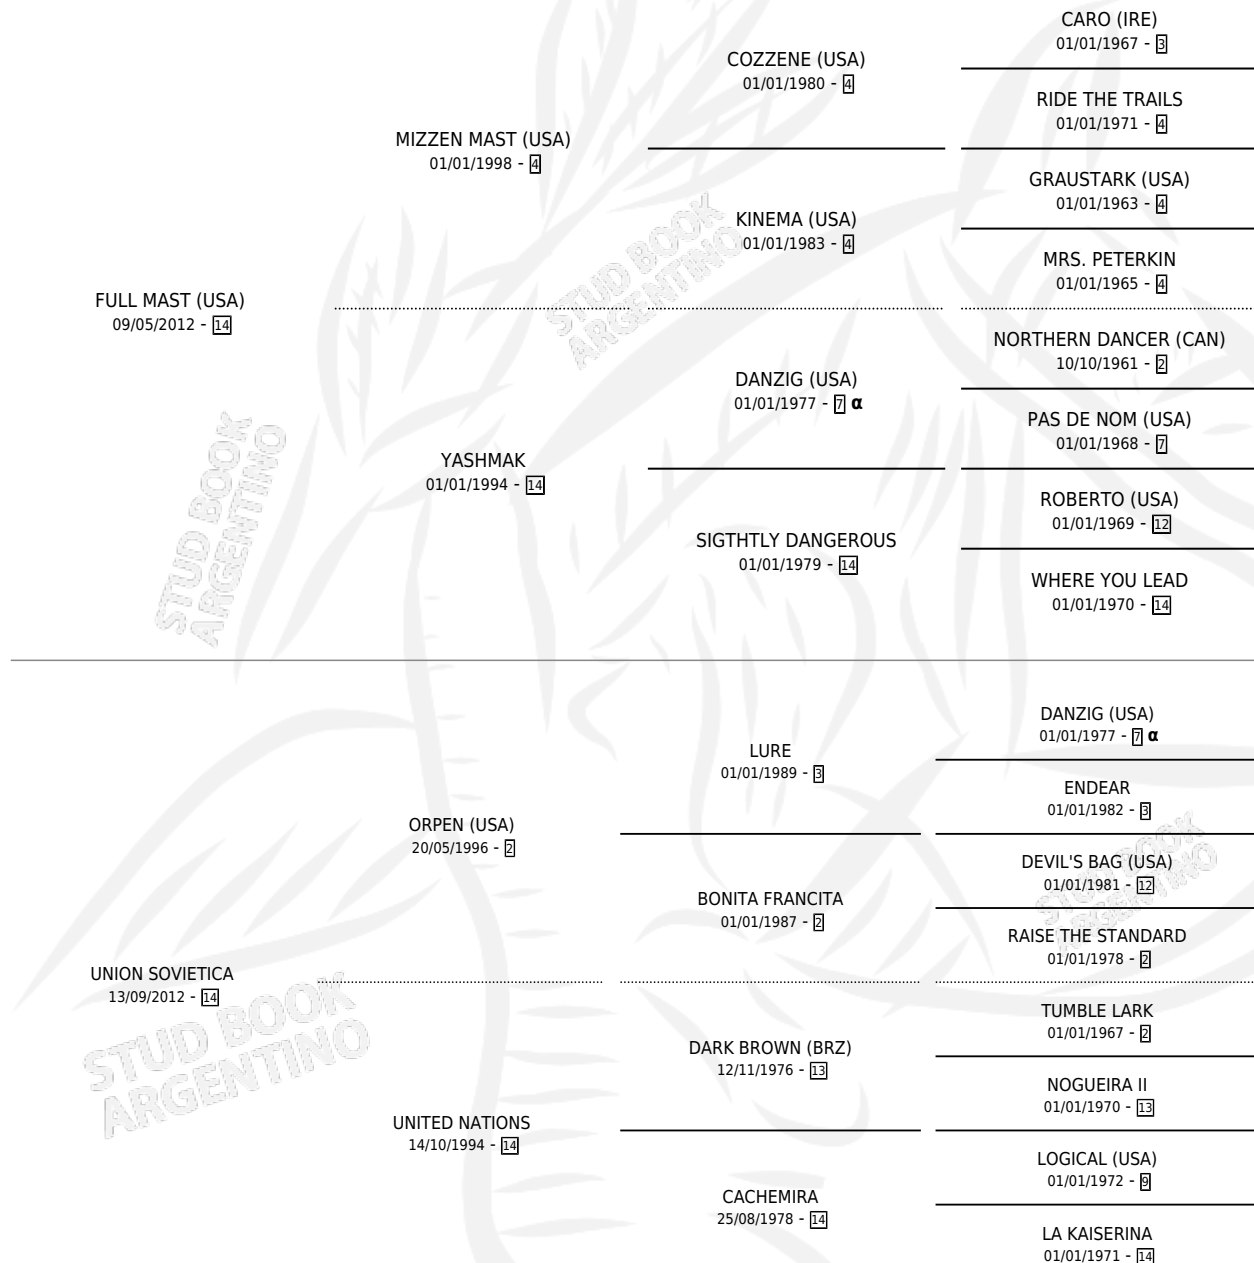

Lugar de nacimiento: La Providencia
Criador: La Providencia

~

HIJOS

	MACHOS	HEMBRAS
2 NACIERON	1	1
SIN ACTUACIONES		

PEDIGREE

INBREEDING : α

CAMPAÑA

Solo carreras oficiales de Argentina