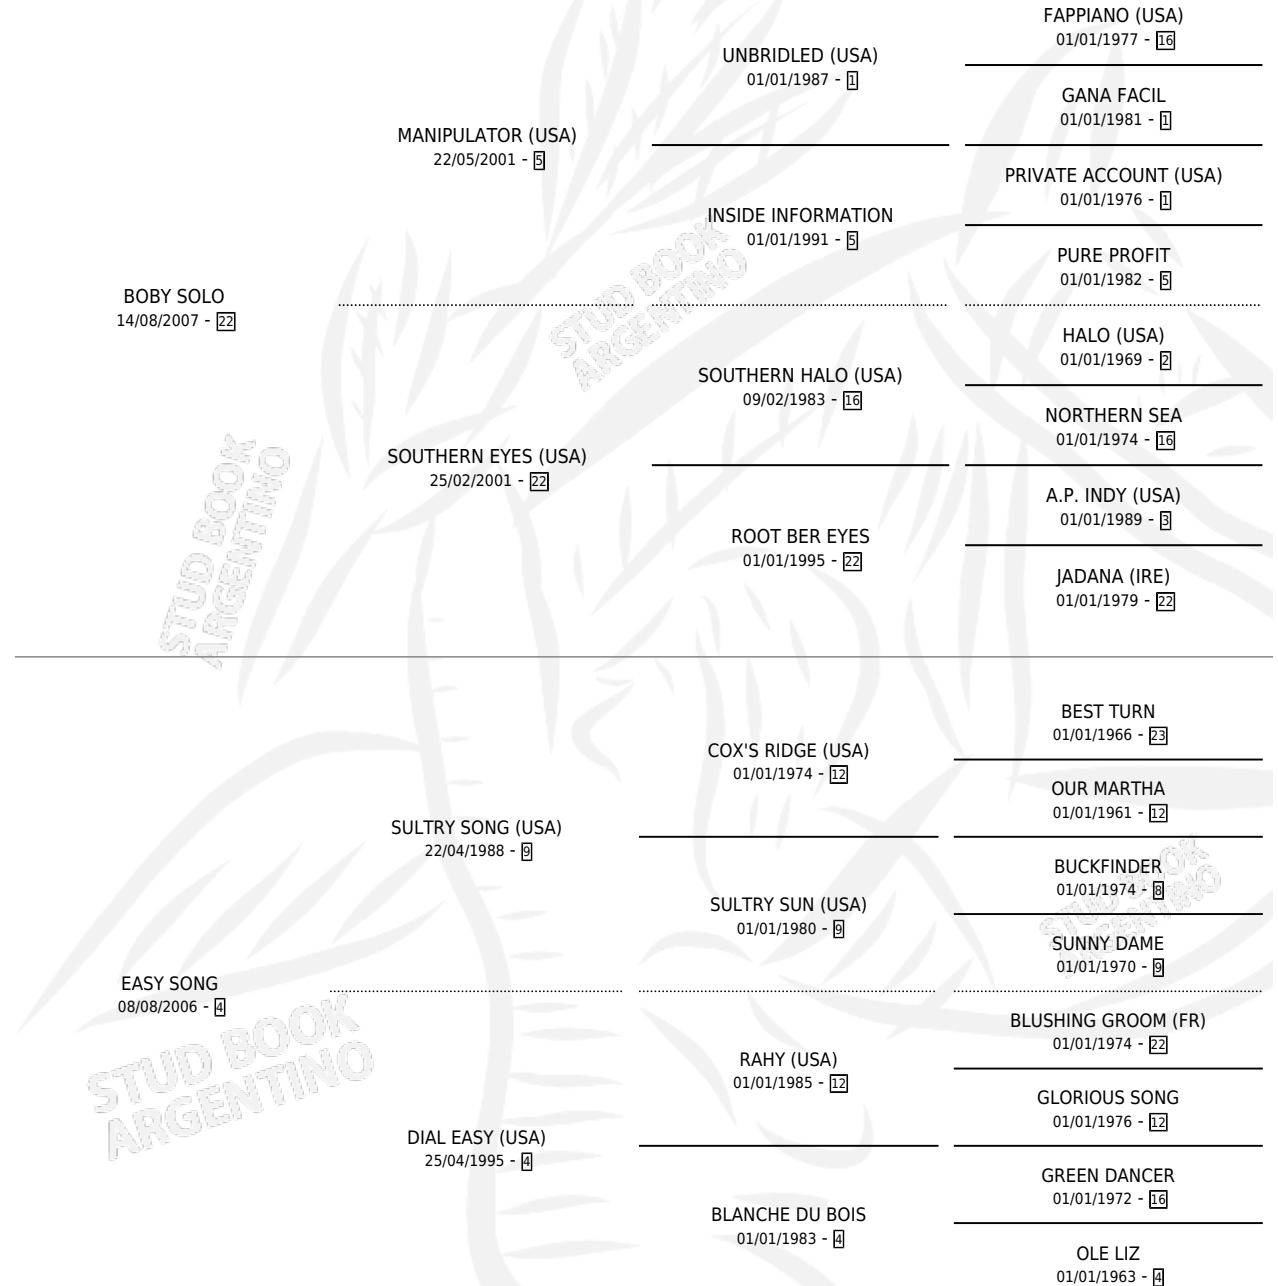

R'BOBY SONG

por **BOBY SOLO** y **EASY SONG** por **SULTRY SONG (USA)**

Argentina · Macho · Zaino · SP · 21/10/2018
Familia 4-m · Volumen 43

ESTADO

TIPIFICACIÓN SANGUÍNEA	X
TIPIFICACIÓN POR ADN	✓
PASAPORTE	✓
IDENTIFICACIÓN POR MICROCHIP	✓
REPRODUCTOR	X

Lugar de nacimiento: Rq

Criador: Reina Juan Carlos

PEDIGREE